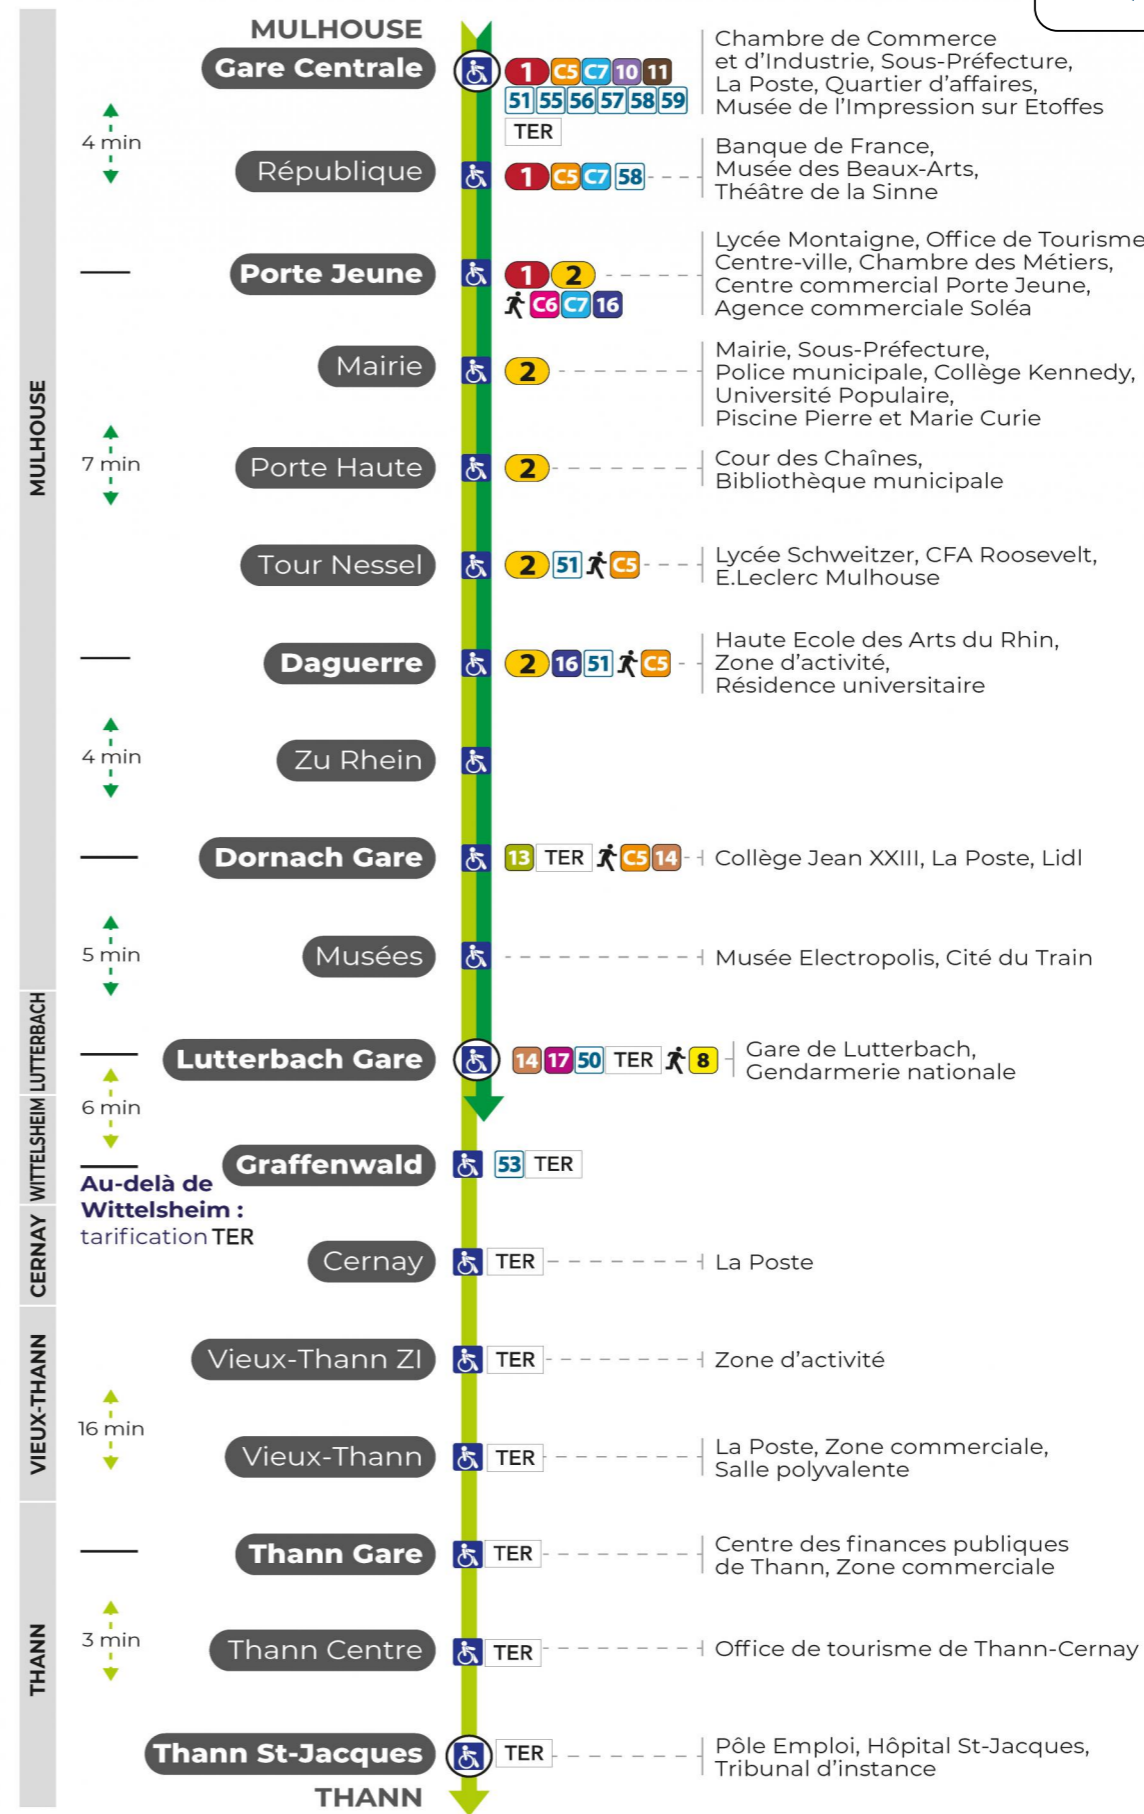

arrêt TOUR NESSEL

direction LUTTERBACH GARE / THANN ST JACQUES

Valables du 4 septembre 2023 au 28 juin 2024 inclus

Gültig vom 4. September 2023 bis zum 28. Juni 2024
Valid from September 4, 2023 to June 28, 2024

a : Terminus LUTTERBACH GARE
s : Terminus THANN GARE

Dimanche et jours fériés

Sonntag und Feiertage
Sunday and bank holidays

7h	8h	9h	10h	11h	12h	13h	14h	15h	16h	17h	18h	19h	20h	21h	22h
34 ^a	05 ^s	05 ^s	05 ^s	05 ^s	05 ^s	05 ^s	05 ^s	05 ^s	05 ^s	05 ^s	05 ^s	05 ^a	05 ^s	05 ^a	19 ^a
	34 ^a	34 ^a	34 ^a	34 ^a	34 ^a	34 ^a	34 ^a	34 ^a	34 ^a	34 ^a	34 ^a	34 ^a	27 ^a	40 ^a	

a : Terminus LUTTERBACH GARE
s : Terminus THANN GARE

Le plus proche
TABAC MICHEL
58, avenue Aristide Briand
Mulhouse

Votre bus en direct

Flashez ce QR-Code pour connaître le prochain passage en temps réel

Arrêt accessible
 Correspondance bus à proximité