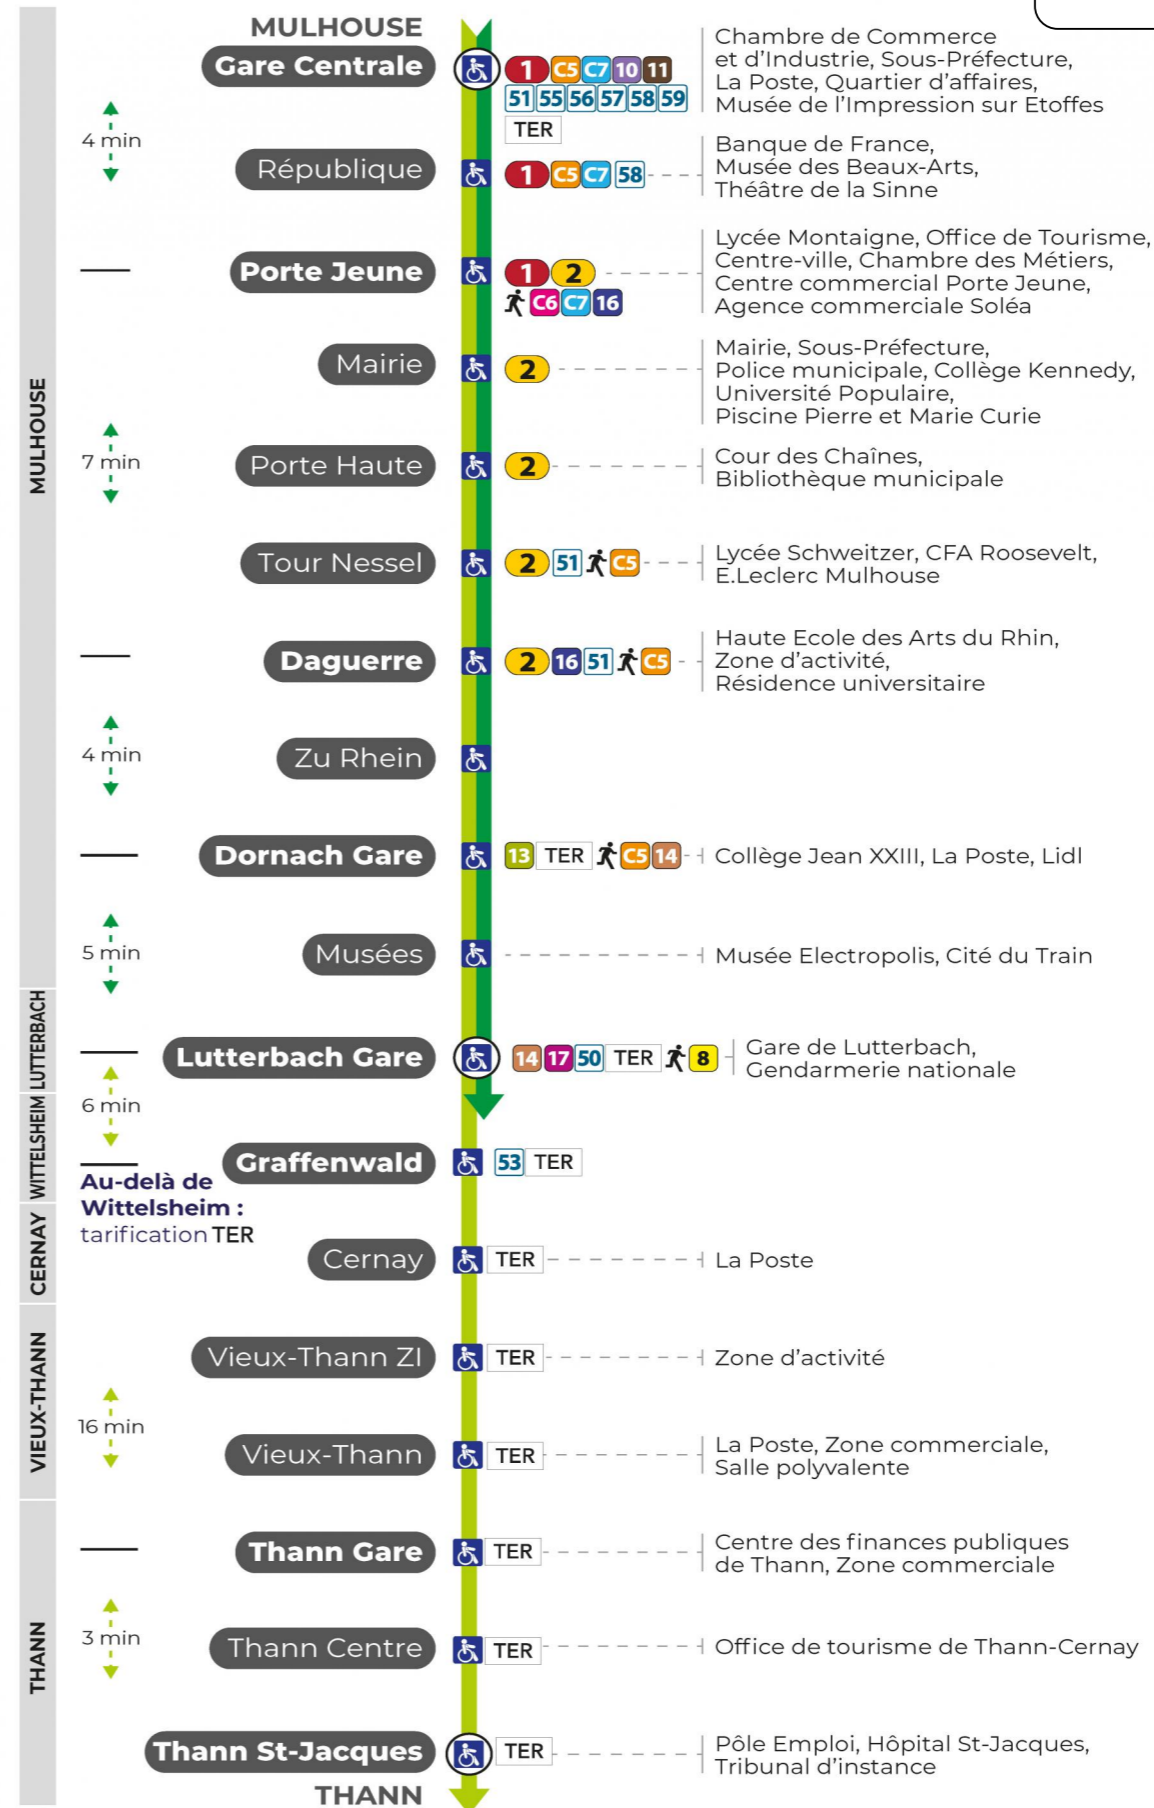

# arrêt MAIRIE direction LUTTERBACH GARE / THANN ST JACQUES

a : Terminus LUTTERBACH GARE  
s : Terminus THANN GARE

### Dimanche et jours fériés

Sonntag und Feiertage  
Sunday and bank holidays

7h	8h	9h	10h	11h	12h	13h	14h	15h	16h	17h	18h	19h	20h	21h	22h
31 <sup>a</sup>	02 <sup>s</sup>	02 <sup>s</sup>	02 <sup>s</sup>	02 <sup>s</sup>	02 <sup>s</sup>	02 <sup>s</sup>	02 <sup>s</sup>	02 <sup>s</sup>	02 <sup>s</sup>	02 <sup>s</sup>	02 <sup>s</sup>	02 <sup>a</sup>	02 <sup>s</sup>	02 <sup>a</sup>	17 <sup>a</sup>
	31 <sup>a</sup>	31 <sup>a</sup>	31 <sup>a</sup>	31 <sup>a</sup>	31 <sup>a</sup>	31 <sup>a</sup>	31 <sup>a</sup>	31 <sup>a</sup>	31 <sup>a</sup>	31 <sup>a</sup>	31 <sup>a</sup>	31 <sup>a</sup>	24 <sup>a</sup>	37 <sup>a</sup>	

a : Terminus LUTTERBACH GARE  
s : Terminus THANN GARE

**Le plus proche**  
**TABAC FRANKLIN**  
29, rue Franklin  
Mulhouse

**Votre bus en direct**

Flashez ce QR-Code pour connaître le prochain passage en temps réel