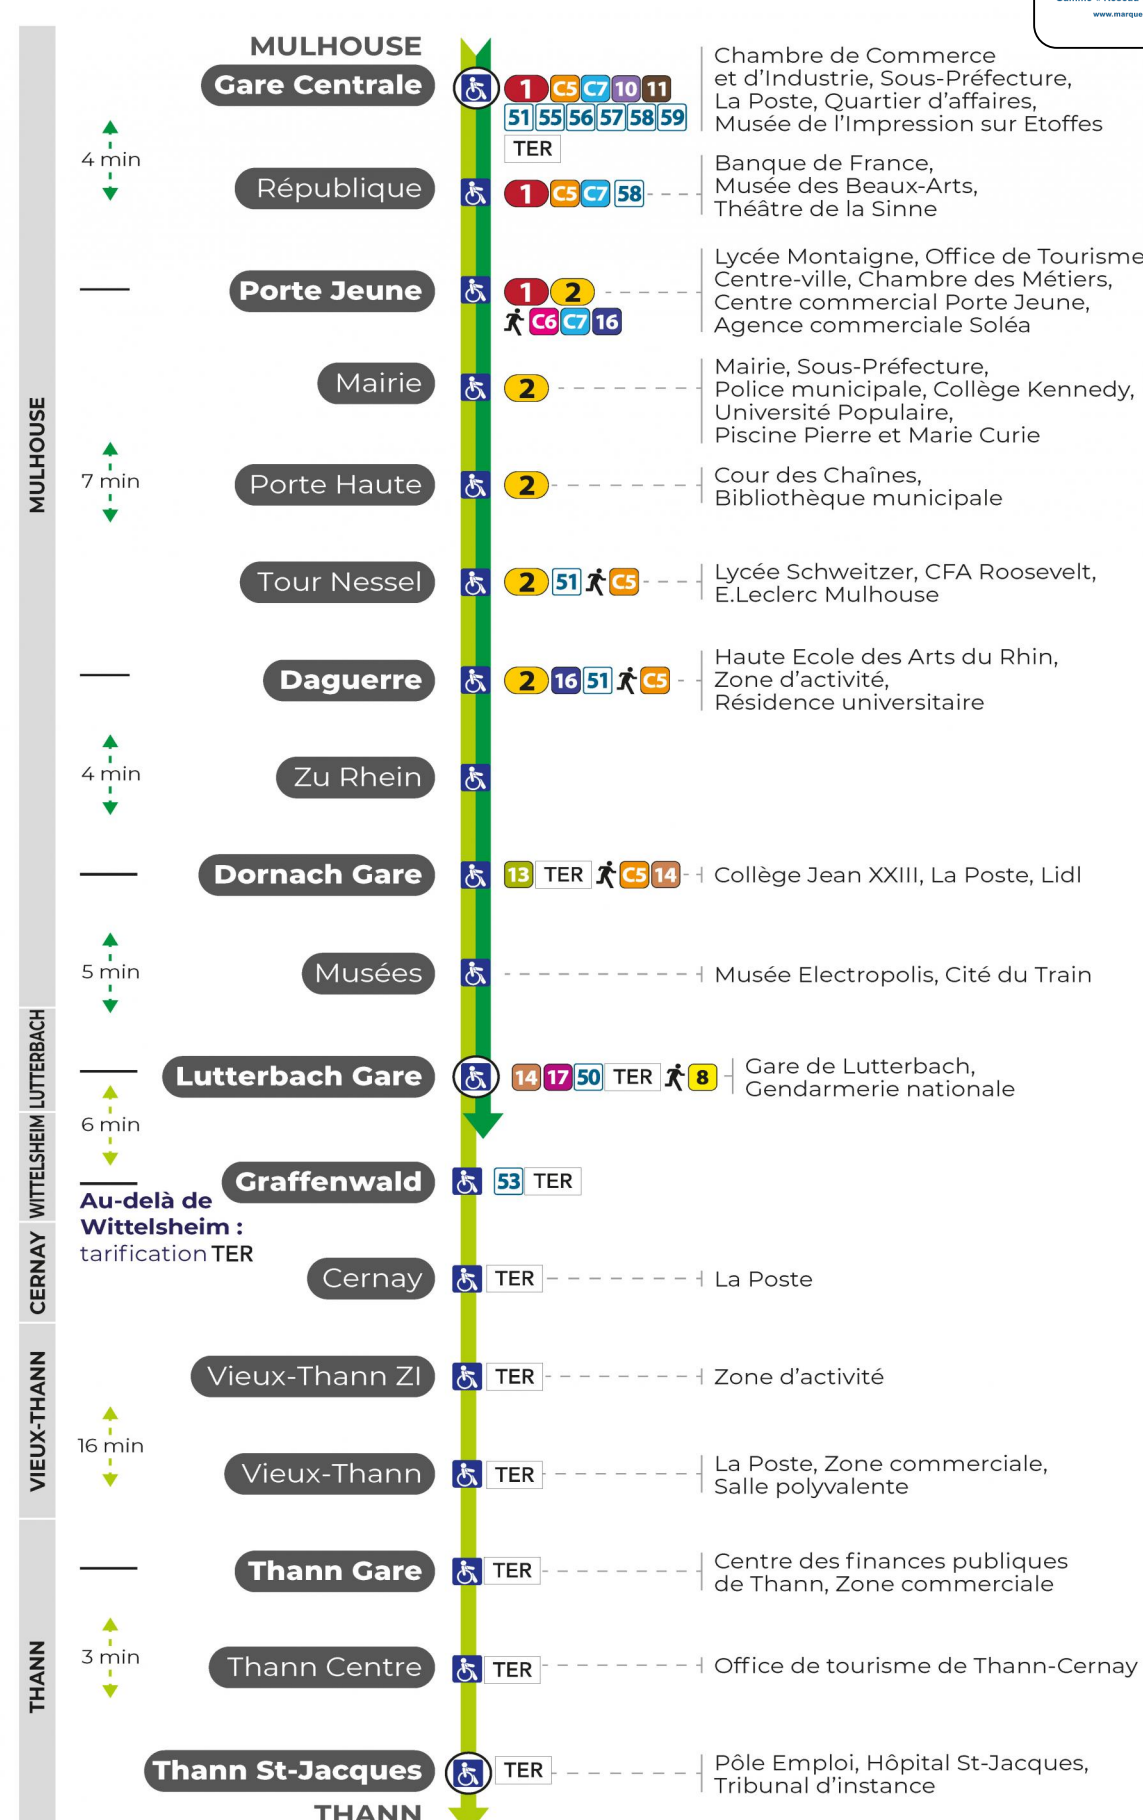

arrêt REPUBLIQUE direction LUTTERBACH GARE / THANN ST JACQUES

Valables du 4 septembre 2023 au 28 juin 2024 inclus

Gültig vom 4. September 2023 bis zum 28. Juni 2024
Valid from September 4, 2023 to June 28, 2024

a : Terminus LUTTERBACH GARE
s : Terminus THANN GARE

Samedi

Samstag
Saturday

5h	6h	7h	8h	9h	10h	11h	12h	13h	14h	15h	16h	17h	18h	19h	20h	21h	22h
42 ^a	05 ^a	09 ^a	08 ^a	08 ^a	09 ^a	08 ^a	08 ^a	08 ^a	08 ^a	08 ^a	08 ^a	08 ^a	08 ^a	08 ^a	01	07	47 ^s
	30 ^a	21	21	21	21	21	21	21	21	21	21	21	21	21	18 ^a	52	
	38	38 ^a	38 ^a	38 ^a	38 ^a	38 ^a	38 ^a	38 ^a	38 ^a	38 ^a	38 ^a	38 ^a	38 ^a	39 ^a	42 ^a		
	51 ^a	51	51	51	51	51	51	51	51	51	51	51	51				

a : Terminus LUTTERBACH GARE
s : Terminus THANN GARE

Dimanche et jours fériés

Sonntag und Feiertage
Sunday and bank holidays

7h	8h	9h	10h	11h	12h	13h	14h	15h	16h	17h	18h	19h	20h	21h	22h
27 ^a	27 ^a	27 ^a	27 ^a	27 ^a	27 ^a	27 ^a	27 ^a	27 ^a	27 ^a	27 ^a	27 ^a	27 ^a	20 ^a	33 ^a	13 ^a
57 ^s	57 ^s	57 ^s	57 ^s	57 ^s	57 ^s	57 ^s	57 ^s	57 ^s	57 ^s	57 ^s	58 ^a	57 ^s	58 ^a		

a : Terminus LUTTERBACH GARE
s : Terminus THANN GARE

Le plus proche
Point de vente Soléa
Agence Soléa Porte Jeune

Votre bus en direct
Flashez ce QR-Code pour connaître le prochain passage en temps réel

Arrêt accessible
 Correspondance bus à proximité