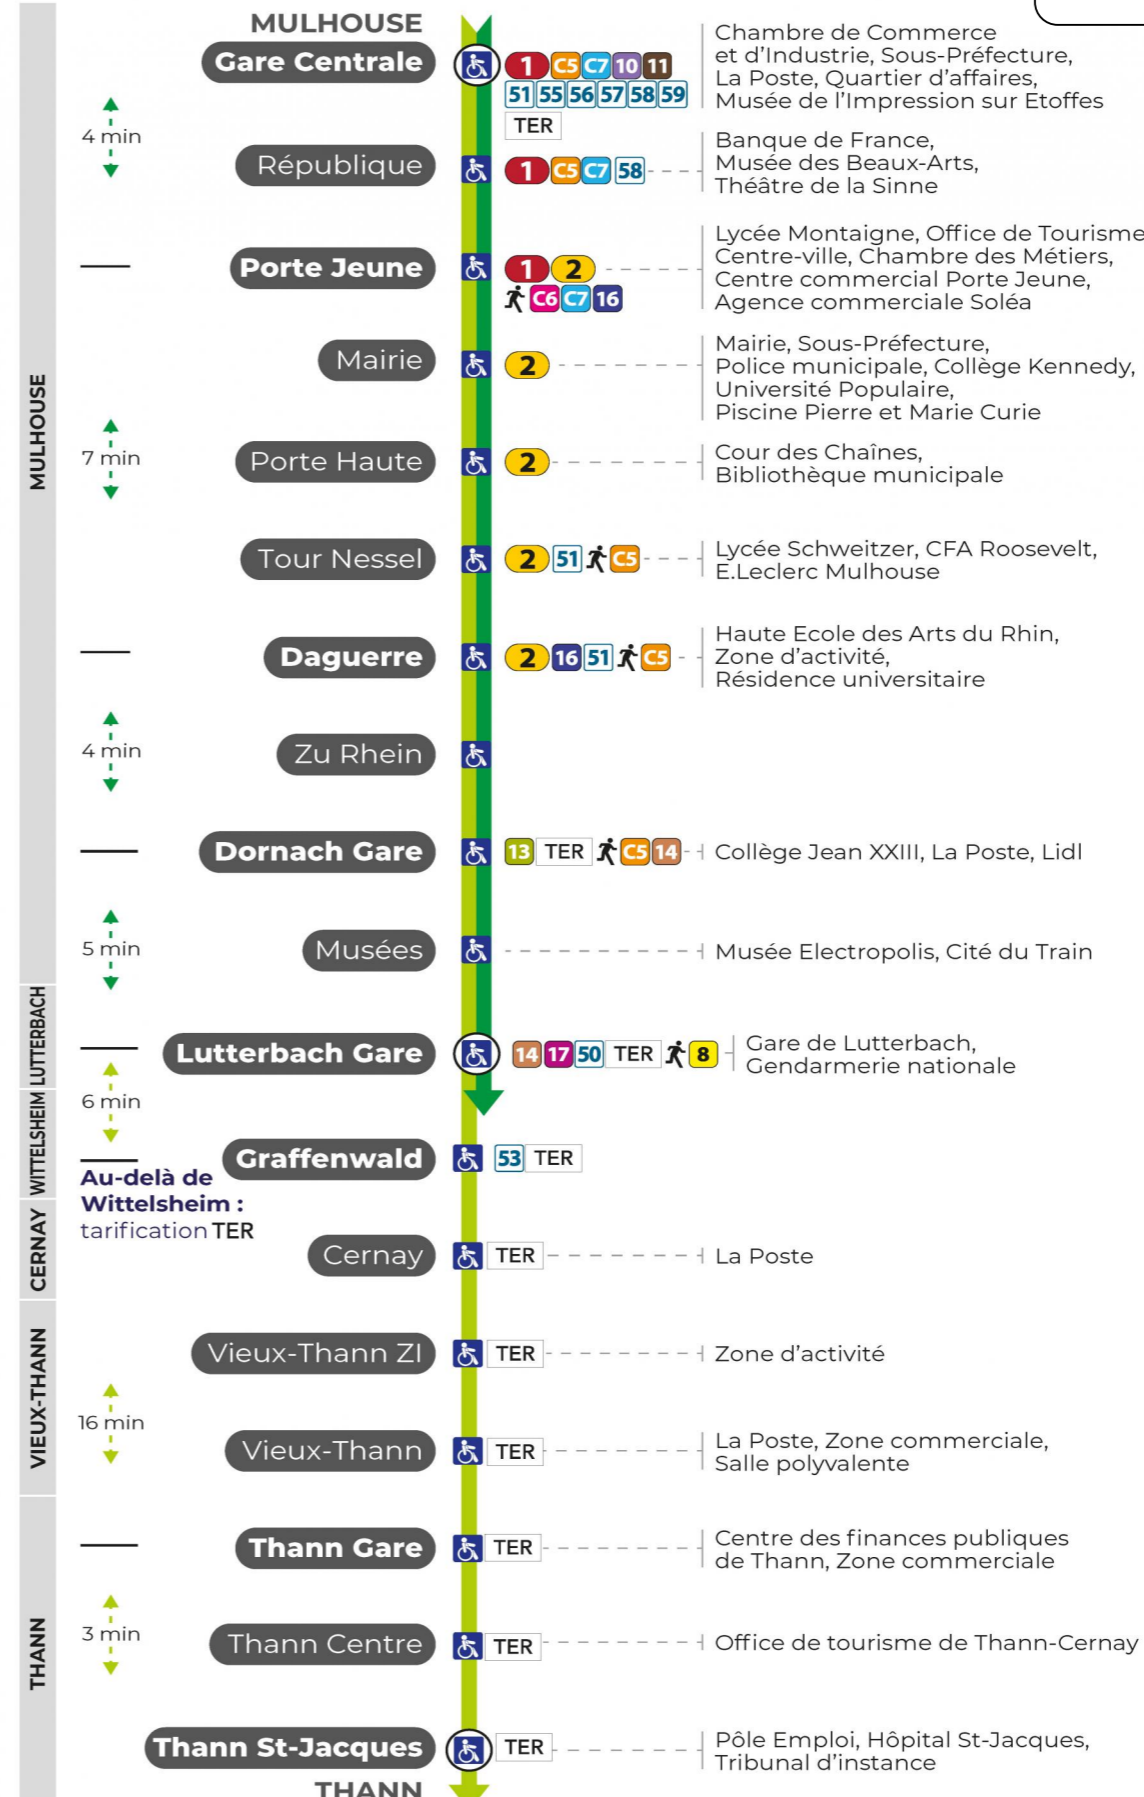

arrêt GARE CENTRALE direction LUTTERBACH GARE / THANN ST JACQUES

Valables du 4 septembre 2023 au 28 juin 2024 inclus

Gültig vom 4. September 2023 bis zum 28. Juni 2024
Valid from September 4, 2023 to June 28, 2024

a : Terminus LUTTERBACH GARE
s : Terminus THANN GARE

Samedi

Samstag
Saturday

5h	6h	7h	8h	9h	10h	11h	12h	13h	14h	15h	16h	17h	18h	19h	20h	21h	22h
40 ^a	03 ^a	07 ^a	06 ^a	06 ^a	07 ^a	06 ^a	06 ^a	06 ^a	06 ^a	06 ^a	06 ^a	06 ^a	06 ^a	06 ^a	00	06	46 ^s
	28 ^a	20	20	20	20	20	20	20	20	20	20	20	20	20	16 ^a	51	
	36	36 ^a	36 ^a	36 ^a	36 ^a	36 ^a	36 ^a	36 ^a	36 ^a	36 ^a	36 ^a	36 ^a	36 ^a	37 ^a	40 ^a		
	49 ^a	50	50	50	50	50	50	50	50	50	50	50	50				

a : Terminus LUTTERBACH GARE
s : Terminus THANN GARE

Dimanche et jours fériés

Sonntag und Feiertage
Sunday and bank holidays

7h	8h	9h	10h	11h	12h	13h	14h	15h	16h	17h	18h	19h	20h	21h	22h
26 ^a	26 ^a	26 ^a	26 ^a	26 ^a	26 ^a	26 ^a	26 ^a	25 ^a	25 ^a	25 ^a	25 ^a	25 ^a	18 ^a	31 ^a	11 ^a
56 ^s	56 ^s	56 ^s	56 ^s	56 ^s	56 ^s	56 ^s	56 ^s	56 ^s	56 ^s	56 ^s	56 ^a	56 ^s	56 ^a		

a : Terminus LUTTERBACH GARE
s : Terminus THANN GARE

Le plus proche
Point de vente Soléa
Agence Soléa Porte Jeune

Votre bus en direct

Flashez ce QR-Code pour connaître le prochain passage en temps réel

Arrêt accessible
Correspondance bus à proximité