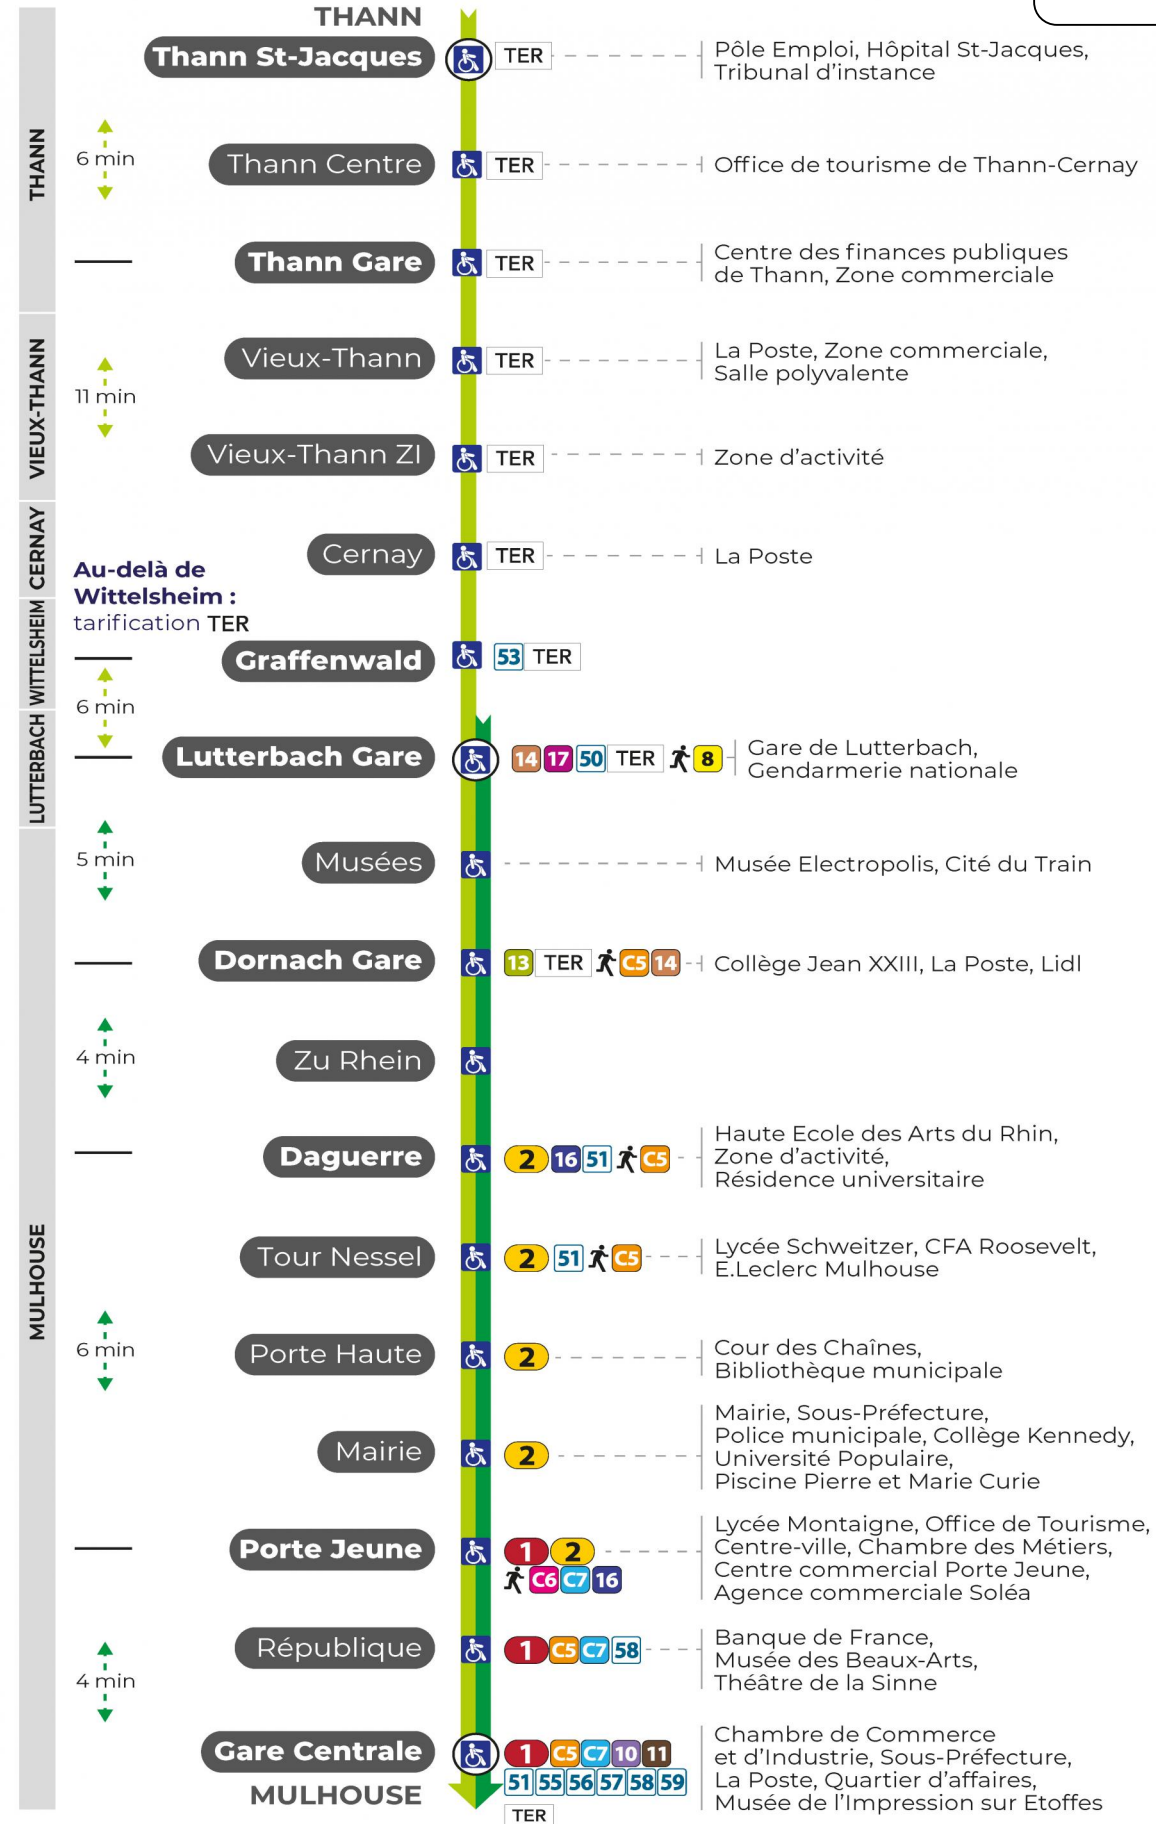

6h	7h	8h	9h	10h	11h	12h	13h	14h	15h	16h	17h	18h	19h	20h	21h	22h	23h
05	05	05	05	05	05	05	05	05	05	05	05	05	05	05	09	36	15
19	19	18	18	18	19	19	18	19	19	19	18	19	26	28	26		
48	35	35	35	35	35	35	35	35	35	35	35	35	35	45	46		
	48	48	48	48	49	48	48	49	49	49	49	49	56				

**Samedi**

Samstag  
Saturday

6h	7h	8h	9h	10h	11h	12h	13h	14h	15h	16h	17h	18h	19h	20h	21h	22h	23h
18	05	05	05	05	05	05	05	05	05	05	05	05	05	05	09	36	15
48	18	18	19	18	18	18	18	18	18	18	18	18	26	28	26		
	36	35	35	35	35	35	35	35	35	35	35	35	35	45	46		
	47	48	48	48	48	48	48	48	48	48	48	48	56				

**Dimanche et jours fériés**

Sonntag und Feiertage  
Sunday and bank holidays

8h	9h	10h	11h	12h	13h	14h	15h	16h	17h	18h	19h	20h	21h	22h	23h
03	03	03	03	03	03	03	03	03	03	03	03	03	33	07	04
25	25	25	25	25	25	25	25	25	25	25	25	33			
												56			

**Le plus proche**  
Agence Soléa Porte Jeune

**Votre bus en direct**

Flashez ce QR-Code pour connaître le prochain passage en temps réel

SAE:3067

Arrêt accessible  
 Correspondance bus à proximité