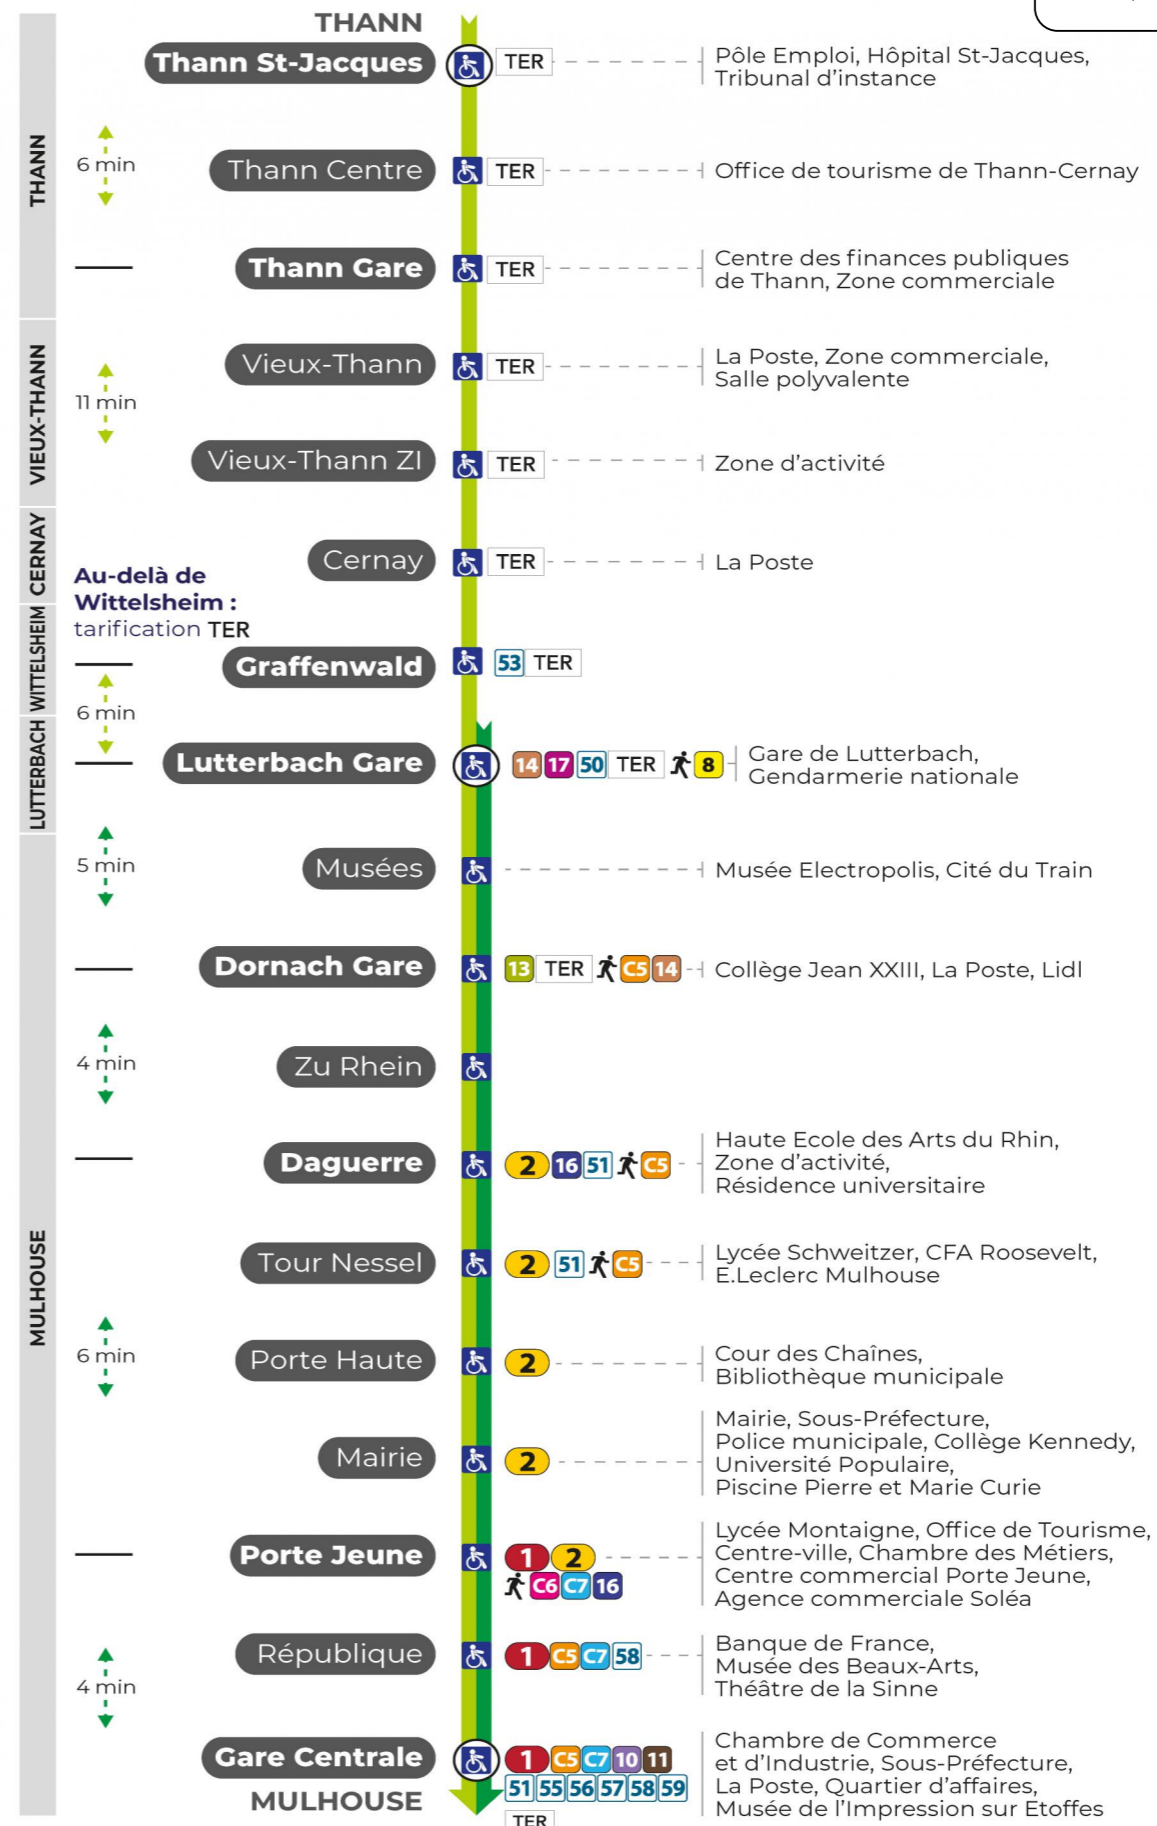

Valables du 4 septembre 2023 au 28 juin 2024 inclus

Gültig vom 4. September 2023 bis zum 28. Juni 2024
Valid from September 4, 2023 to June 28, 2024

Lundi à vendredi

Montag bis Freitag
Monday to Friday

6h	7h	8h	9h	10h	11h	12h	13h	14h	15h	16h	17h	18h	19h	20h	21h	22h	23h
03	03	04	04	04	03	03	03	03	03	03	03	03	03	03	07	34	13
17	17	17	17	17	17	17	17	17	17	17	16	17	25	27	25		
47	34	34	34	34	33	33	33	33	33	33	33	33	33	43	45		
	46	47	47	47	47	47	47	47	47	47	47	47	55				

Samedi

Samstag
Saturday

6h	7h	8h	9h	10h	11h	12h	13h	14h	15h	16h	17h	18h	19h	20h	21h	22h	23h
17	03	04	04	04	03	03	03	03	03	03	03	03	03	03	07	34	13
46	17	16	17	16	16	16	16	16	16	16	16	16	24	26	25		
	34	34	34	34	33	33	33	33	33	33	33	33	33	43	45		
	46	46	46	46	46	46	46	46	46	46	46	46	54				

Dimanche et jours fériés

Sonntag und Feiertage
Sunday and bank holidays

8h	9h	10h	11h	12h	13h	14h	15h	16h	17h	18h	19h	20h	21h	22h	23h
01	01	01	01	01	01	01	01	01	01	01	01	01	31	05	02
24	24	24	24	23	23	23	23	23	23	23	23	31			
												54			

Le plus proche
TABAC FRANKLIN
29, rue Franklin
Mulhouse

Votre bus en direct

Flashez ce QR-Code pour connaître le prochain passage en temps réel

Arrêt accessible
 Correspondance bus à proximité