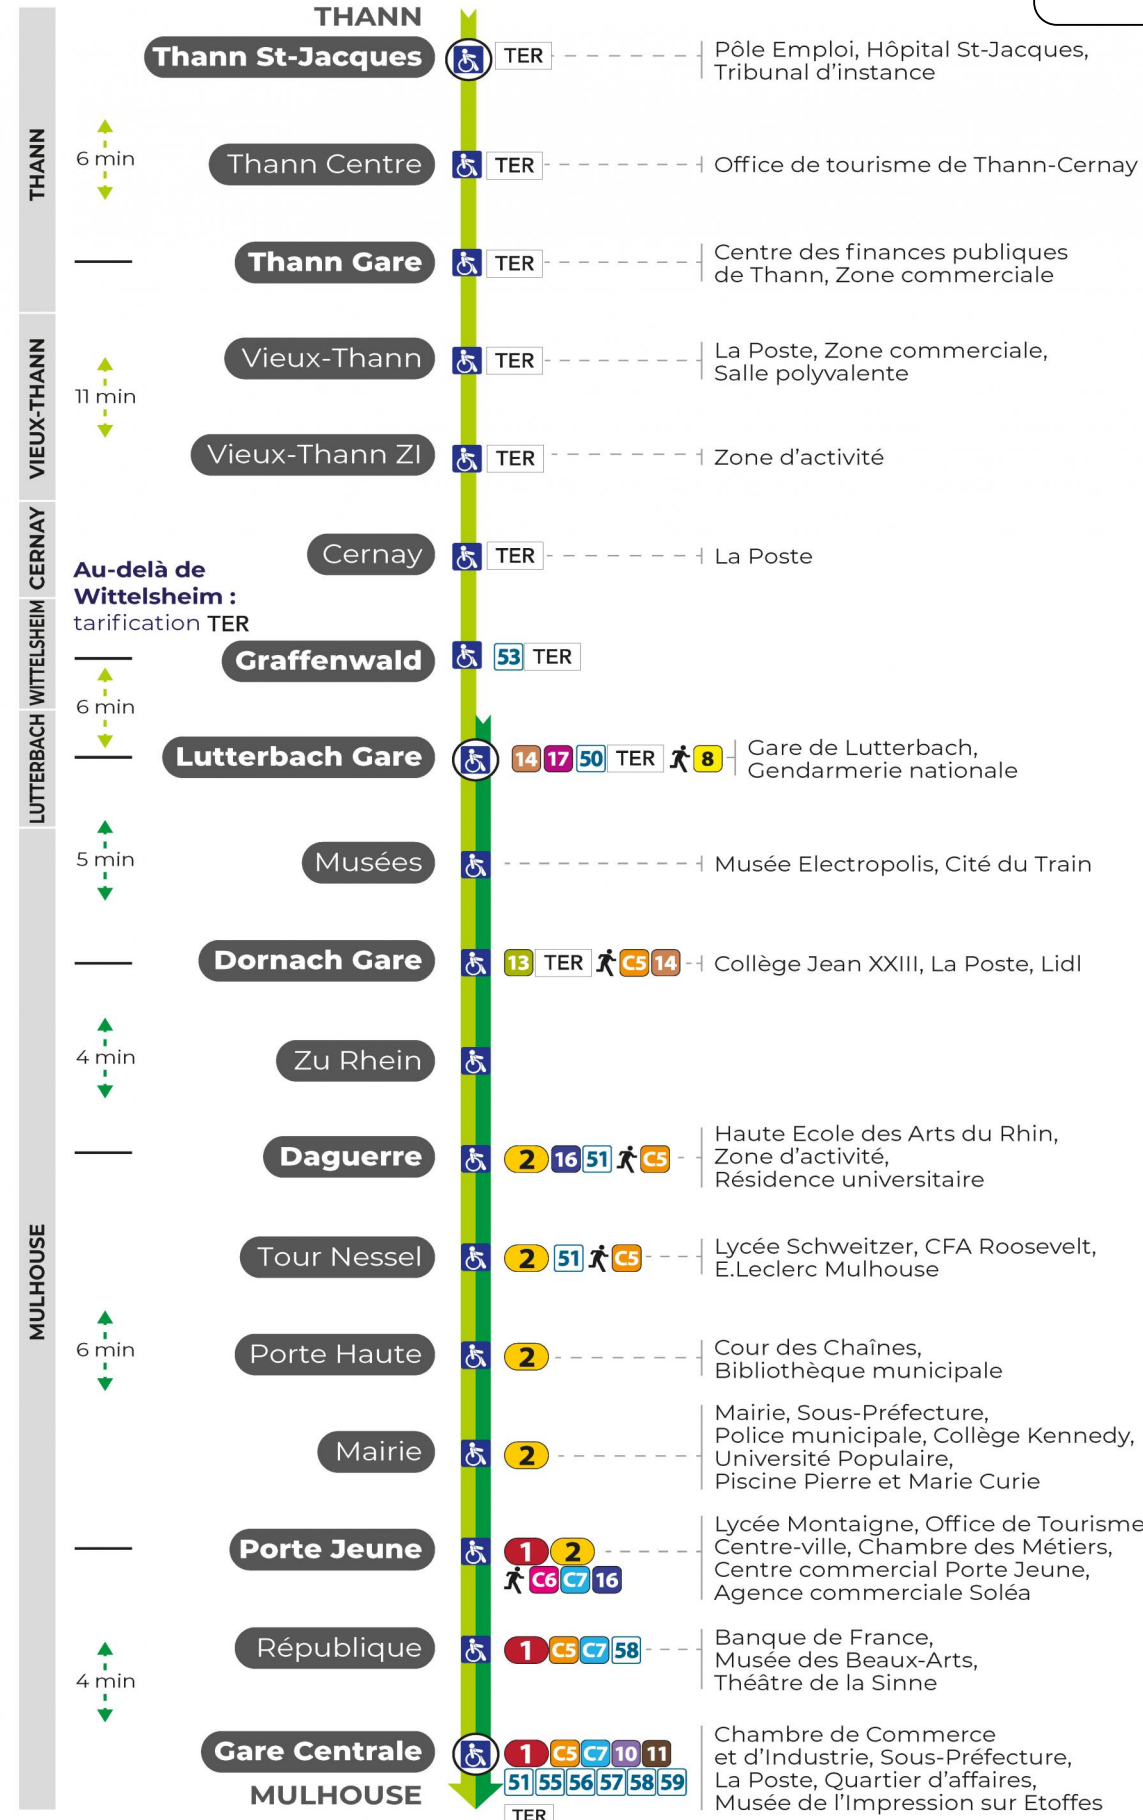

Valables du 4 septembre 2023 au 28 juin 2024 inclus

Gültig vom 4. September 2023 bis zum 28. Juni 2024
Valid from September 4, 2023 to June 28, 2024

Lundi à vendredi

Montag bis Freitag
Monday to Friday

6h	7h	8h	9h	10h	11h	12h	13h	14h	15h	16h	17h	18h	19h	20h	21h	22h	23h
02	02	02	02	02	02	02	02	02	02	02	02	02	02	02	06	33	12
15	16	15	15	15	15	15	15	15	15	15	15	15	23	25	24		
45	32	32	32	32	32	32	32	32	32	32	32	32	32	42	43		
	45	45	45	45	45	45	45	45	45	45	45	45	53				

Samedi

Samstag
Saturday

6h	7h	8h	9h	10h	11h	12h	13h	14h	15h	16h	17h	18h	19h	20h	21h	22h	23h
15	02	02	02	02	02	02	02	02	02	02	02	02	02	02	06	33	12
45	15	15	15	15	15	15	15	15	15	15	15	15	23	25	24		
	33	32	32	32	32	32	32	32	32	32	32	32	32	42	43		
	44	45	45	45	45	45	45	45	45	45	45	45	53				

Dimanche et jours fériés

Sonntag und Feiertage
Sunday and bank holidays

8h	9h	10h	11h	12h	13h	14h	15h	16h	17h	18h	19h	20h	21h	22h	23h
00	00	00	00	00	00	00	00	00	00	00	00	00	29	03	00
22	22	22	22	22	22	22	22	22	22	22	22	30			
												53			

Le plus proche
TABAC MICHEL
58, avenue Aristide Briand
Mulhouse

Votre bus en direct

Flashez ce QR-Code pour connaître le prochain passage en temps réel

Arrêt accessible
 Correspondance bus à proximité