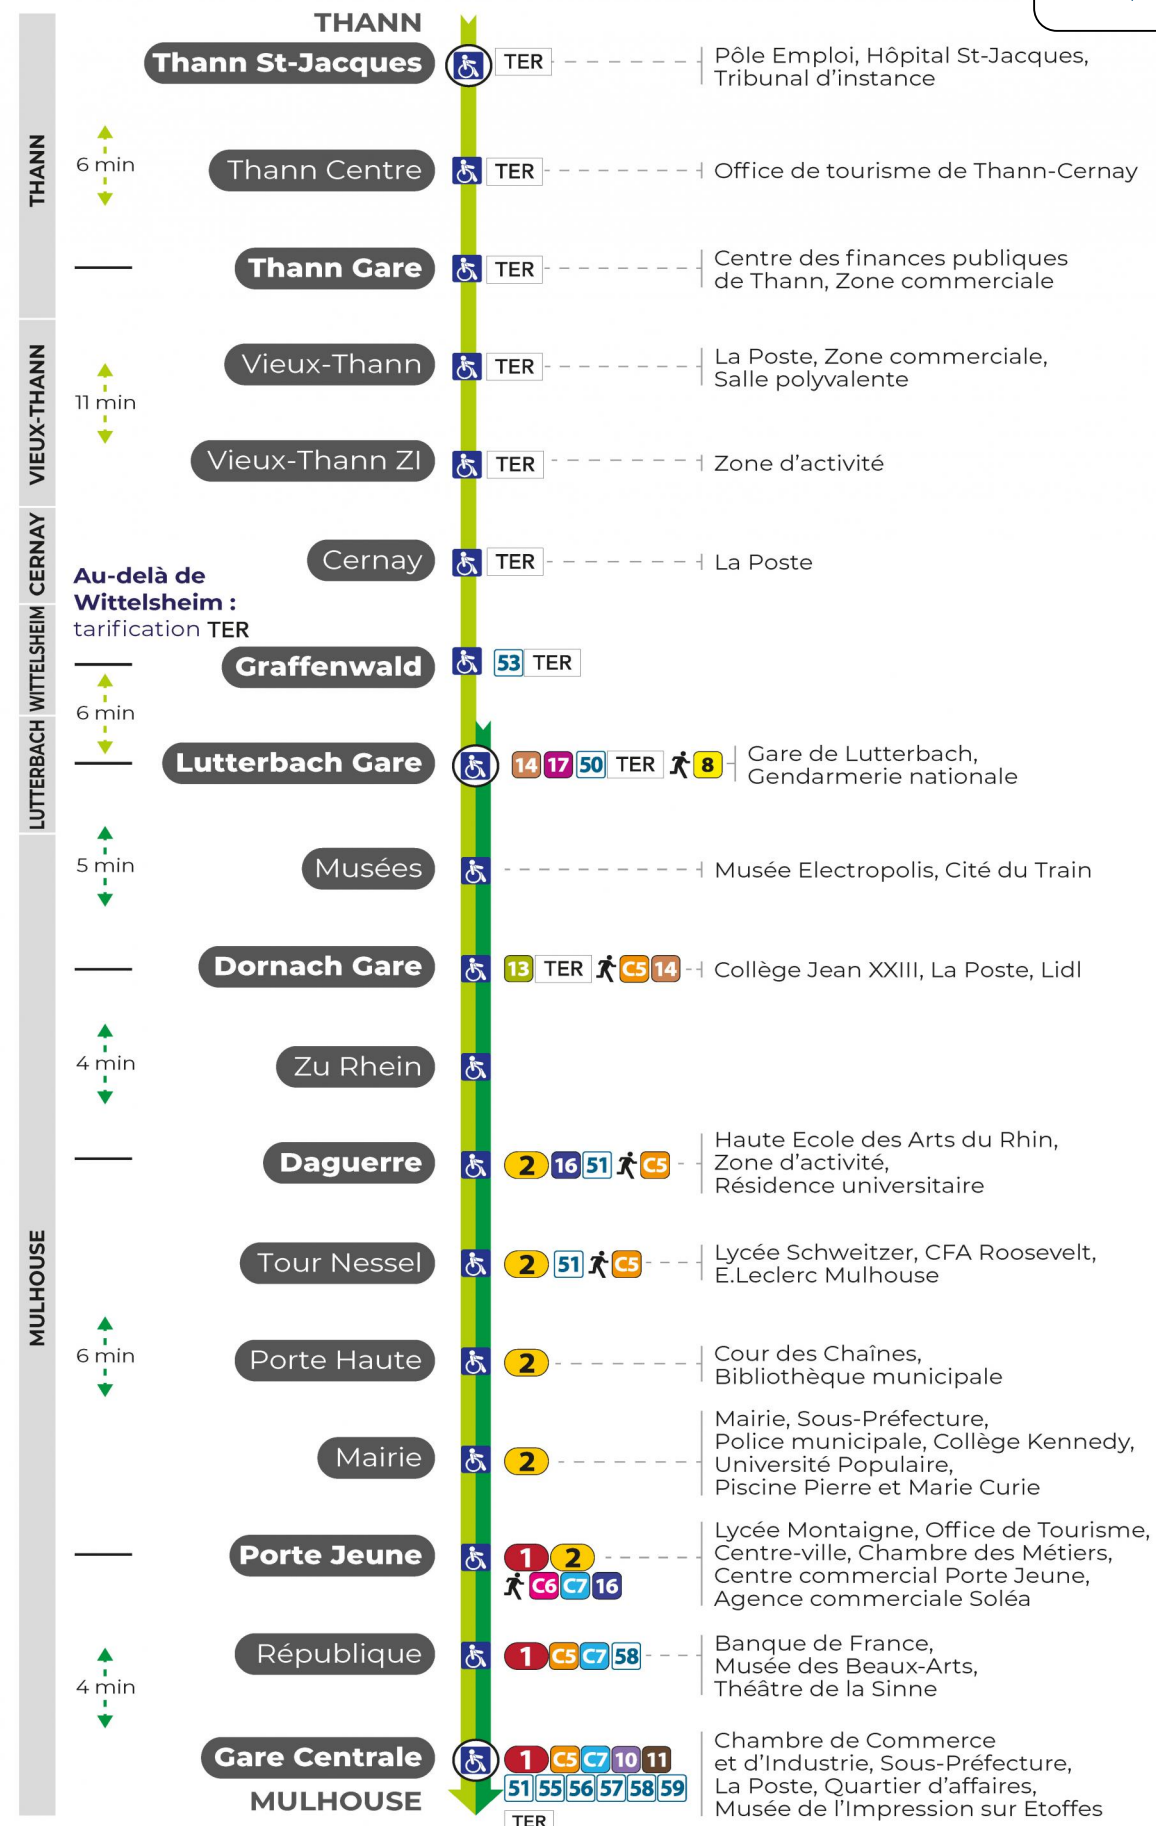

# arrêt TOUR NESSEL direction GARE CENTRALE

### Samedi

Samstag  
Saturday

6h	7h	8h	9h	10h	11h	12h	13h	14h	15h	16h	17h	18h	19h	20h	21h	22h	23h
14	00	01	01	01	00	00	00	00	00	00	00	00	00	00	05	31	10
44	14	14	14	14	14	14	14	14	14	14	14	14	22	24	22		
	32	31	31	31	30	30	30	30	30	30	30	30	30	40	42		
	43	44	44	44	44	44	44	44	44	44	44	44	52				

### Dimanche et jours fériés

Sonntag und Feiertage  
Sunday and bank holidays

7h	8h	9h	10h	11h	12h	13h	14h	15h	16h	17h	18h	19h	20h	21h	22h
59	21	21	21	21	20	20	20	20	20	20	20	20	29	28	02
	59	59	59	59	59	59	59	59	59	59	59	59	52		59

**Le plus proche**  
**TABAC MICHEL**  
58, avenue Aristide Briand  
Mulhouse

**Votre bus en direct**  
Flashez ce QR-Code pour connaître le prochain passage en temps réel

Arrêt accessible  
 Correspondance bus à proximité