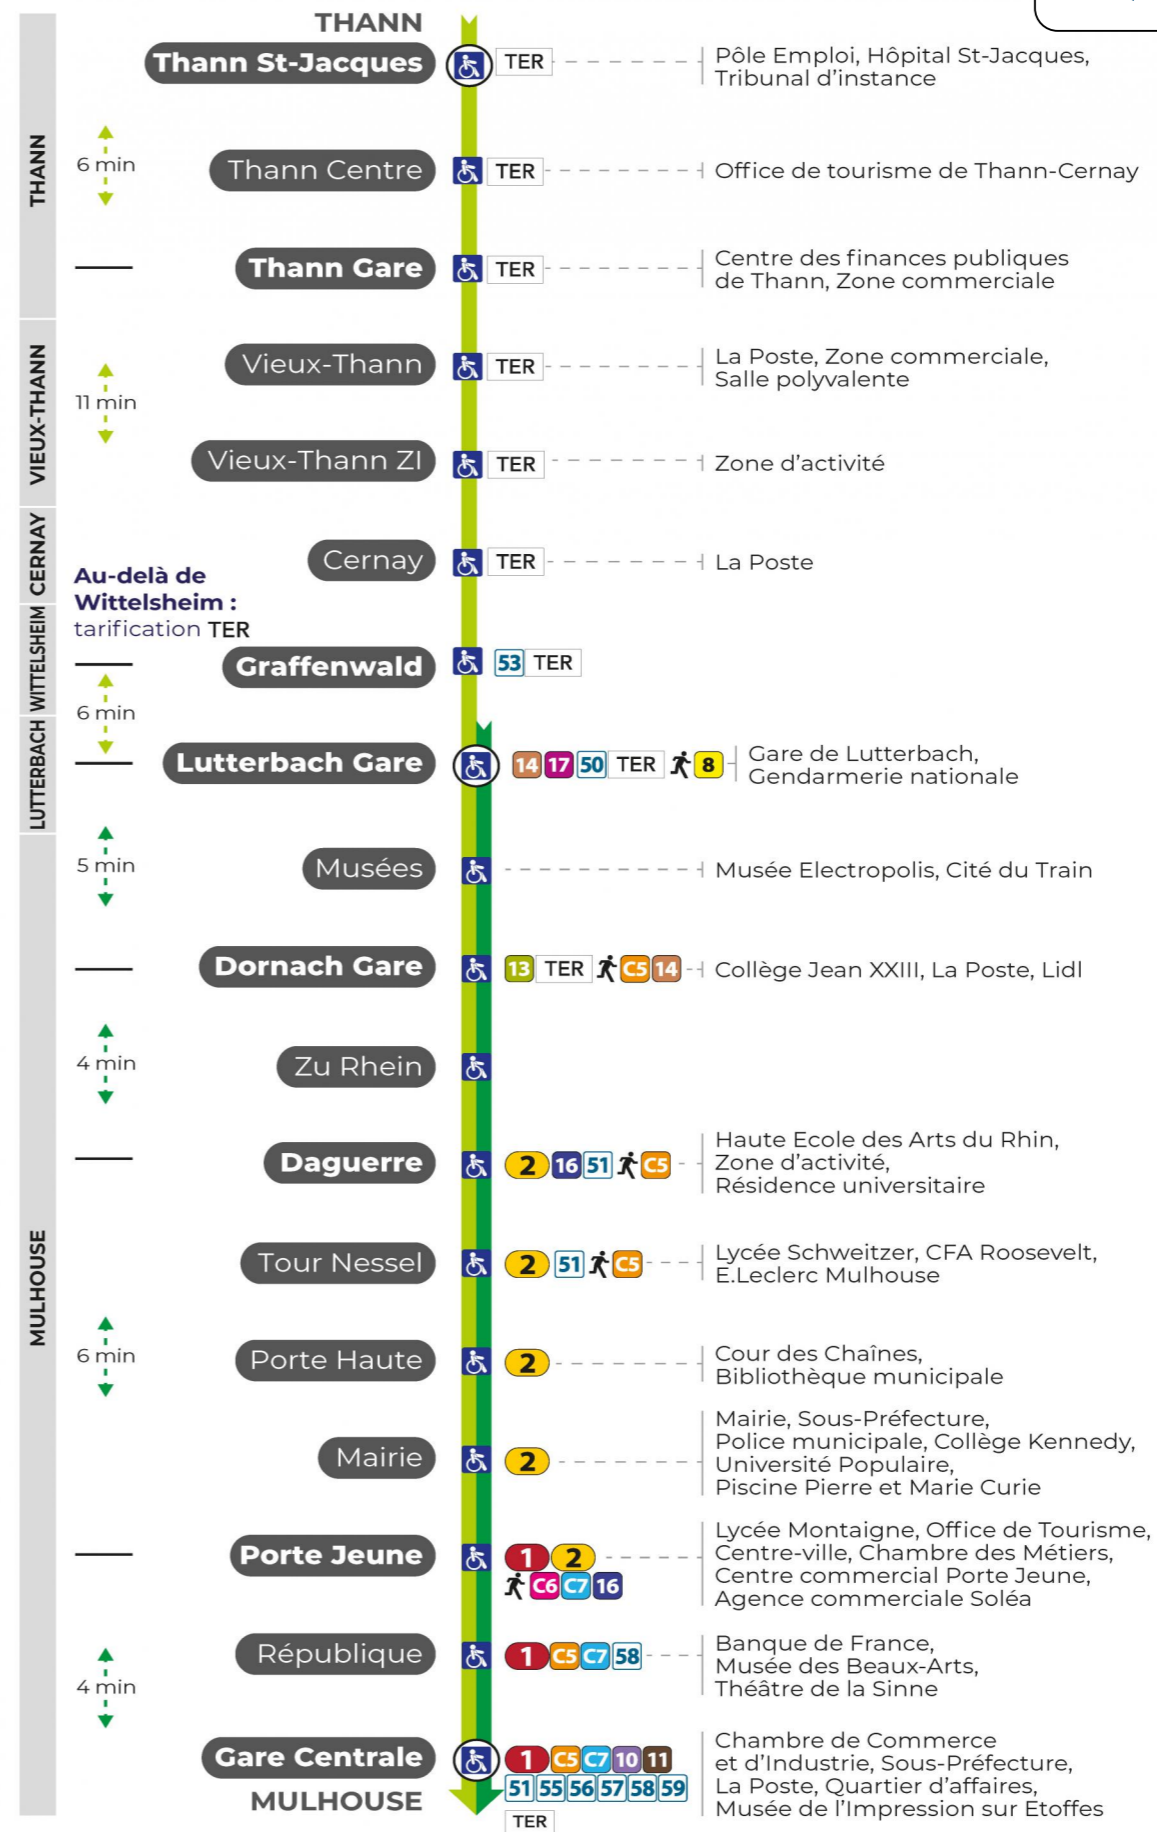

3

arrêt DORNACH GARE direction GARE CENTRALE

Valables du 4 septembre 2023 au 28 juin 2024 inclus

Gültig vom 4. September 2023 bis zum 28. Juni 2024
Valid from September 4, 2023 to June 28, 2024

Lundi à vendredi

Montag bis Freitag
Monday to Friday

5h	6h	7h	8h	9h	10h	11h	12h	13h	14h	15h	16h	17h	18h	19h	20h	21h	22h	23h
56	09	09	09	09	09	09	09	09	09	09	09	08	09	17	19	00	27	06
	39	26	26	26	26	26	26	26	26	26	26	26	26	26	36	17		
	56	38	39	39	39	39	39	39	39	39	39	39	39	47		37		
		56	56	56	56	56	56	56	56	56	56	56	56	56				

Dimanche et jours fériés

Sonntag und Feiertage
Sunday and bank holidays

7h	8h	9h	10h	11h	12h	13h	14h	15h	16h	17h	18h	19h	20h	21h	22h
53	15	15	15	15	15	15	15	15	15	15	15	15	23	22	53
	53	53	53	53	53	53	53	53	53	53	53	53	46	56	

Le plus proche
TABAC DE LA TUILERIE
1 rue Josué Hofer
Mulhouse

Votre bus en direct

Flashez ce QR-Code pour connaître le prochain passage en temps réel

Arrêt accessible
 Correspondance bus à proximité