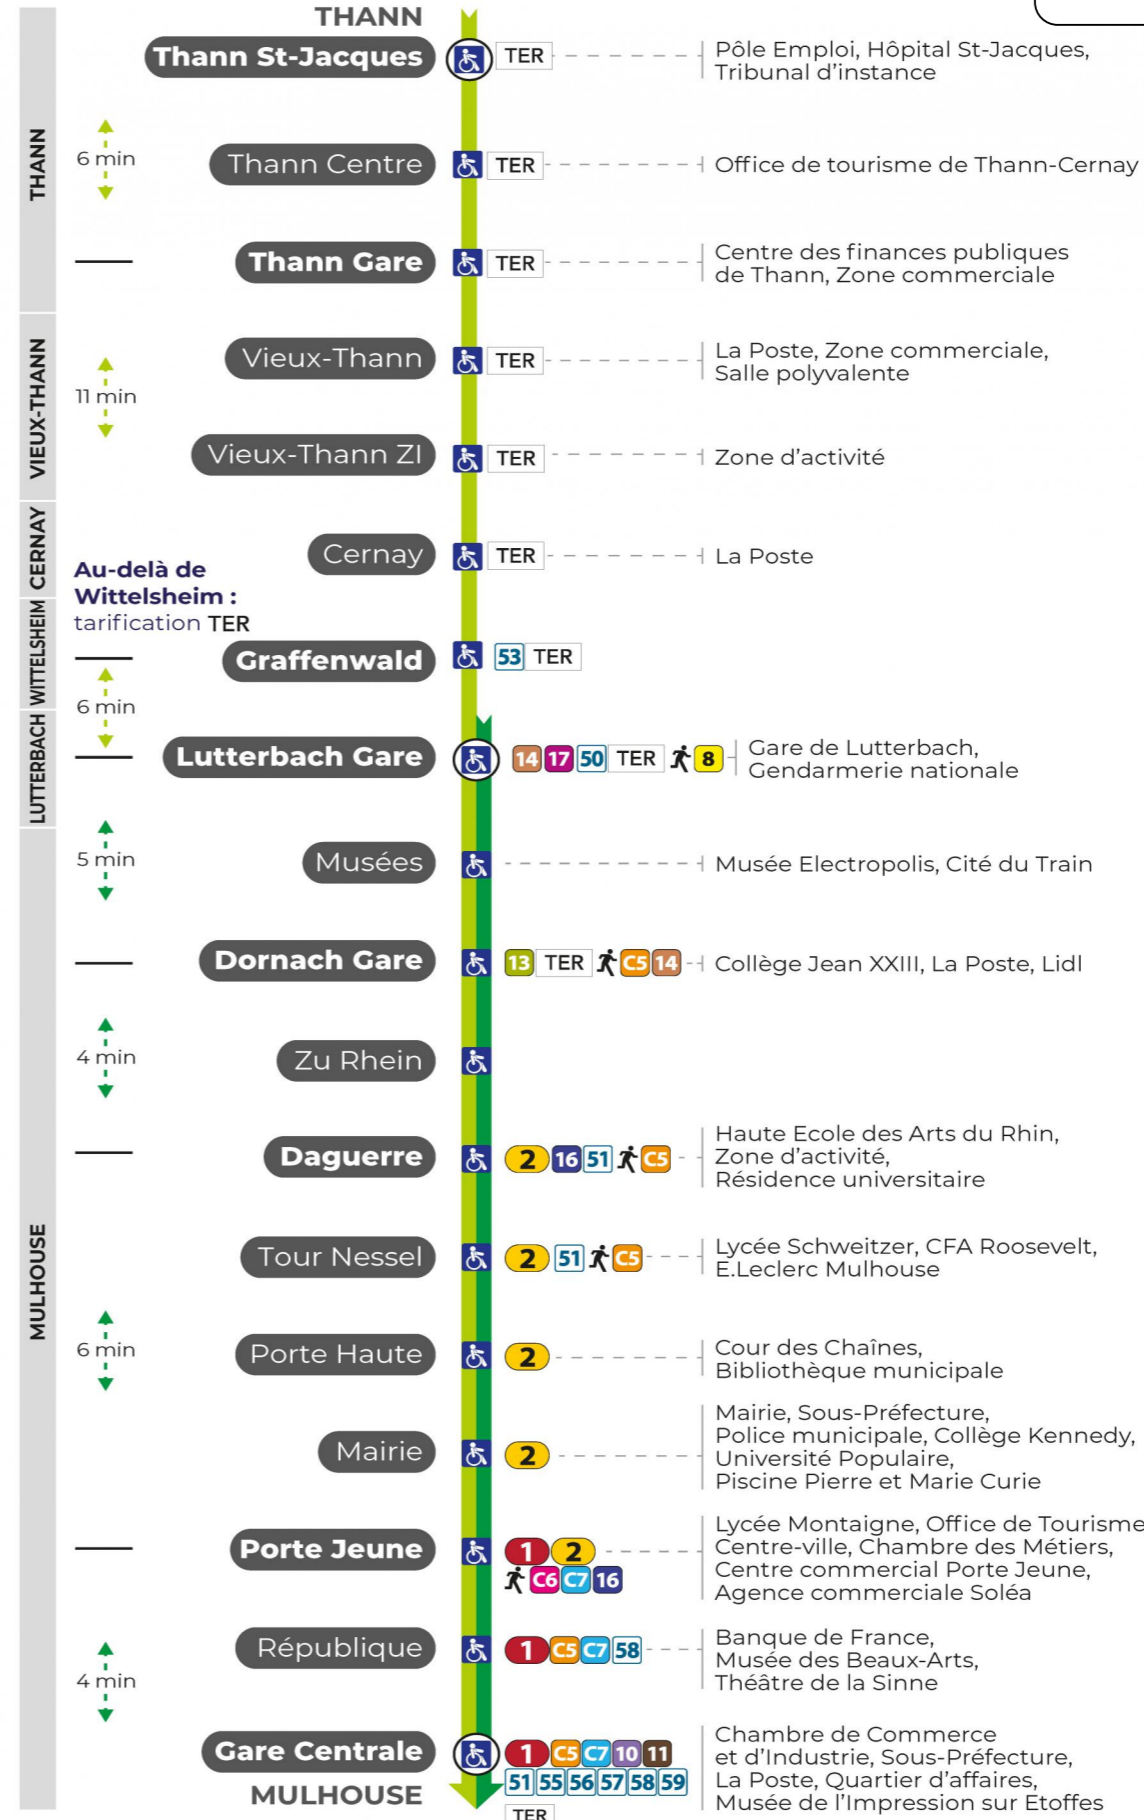

3

arrêt MUSEES direction GARE CENTRALE

Valables du 4 septembre 2023 au 28 juin 2024 inclus

Gültig vom 4. September 2023 bis zum 28. Juni 2024
Valid from September 4, 2023 to June 28, 2024

Lundi à vendredi

Montag bis Freitag
Monday to Friday

5h	6h	7h	8h	9h	10h	11h	12h	13h	14h	15h	16h	17h	18h	19h	20h	21h	22h	23h
54	07	07	07	07	07	07	07	07	07	07	07	06	07	15	17	16	26	04
	37	25	24	24	24	24	24	24	24	24	24	24	24	24	34	35		
	54	36	37	37	37	37	37	37	37	37	37	37	37	45	58			
		54	54	54	54	54	54	54	54	54	54	54	54	55				

Dimanche et jours fériés

Sonntag und Feiertage
Sunday and bank holidays

7h	8h	9h	10h	11h	12h	13h	14h	15h	16h	17h	18h	19h	20h	21h	22h
51	13	13	13	13	13	13	13	13	13	13	13	13	21	20	51
	51	51	51	51	51	51	51	51	51	51	51	51	44	54	

Le plus proche
TABAC DE LA TUILERIE
1 rue Josué Hofer
Mulhouse

Votre bus en direct

Flashez ce QR-Code pour connaître le prochain passage en temps réel

Arrêt accessible
 Correspondance bus à proximité