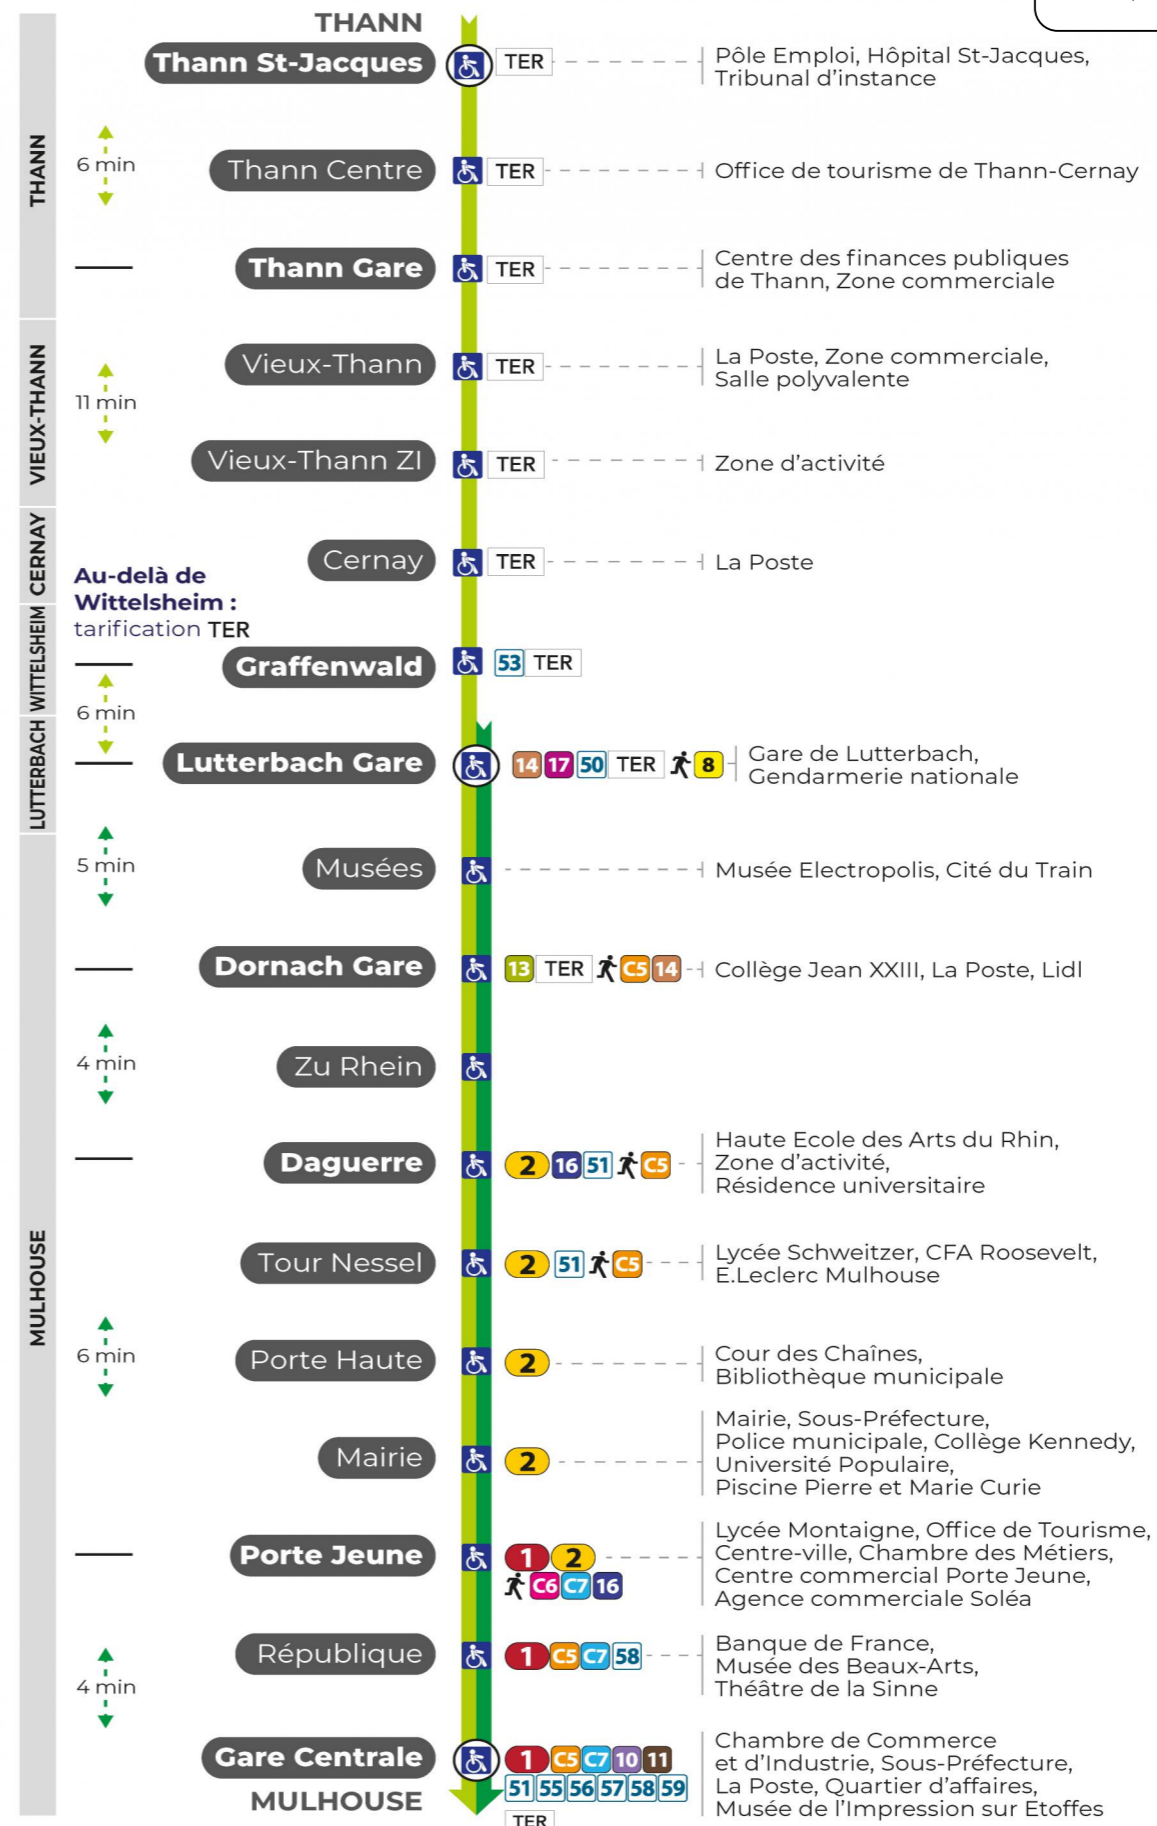

3

arrêt GRAFFENWALD direction GARE CENTRALE

Valables du 4 septembre 2023 au 28 juin 2024 inclus

Gültig vom 4. September 2023 bis zum 28. Juni 2024
Valid from September 4, 2023 to June 28, 2024

Lundi à vendredi

Montag bis Freitag
Monday to Friday

5h	6h	7h	8h	9h	10h	11h	12h	13h	14h	15h	16h	17h	18h	19h	20h	21h	22h
46	46	15	16	16	15	16	16	16	16	16	16	16	16	16	25	07	17
		46	46	46	46	46	46	46	46	46	46	46	46	45			54

Samedi

Samstag
Saturday

6h	7h	8h	9h	10h	11h	12h	13h	14h	15h	16h	17h	18h	19h	20h	21h	22h
46	46	16	16	15	16	16	16	16	16	16	16	16	16	25	07	17
		46	46	46	46	46	46	46	46	46	46	46	45			54

Dimanche et jours fériés

Sonntag und Feiertage
Sunday and bank holidays

8h	9h	10h	11h	12h	13h	14h	15h	16h	17h	18h	19h
04	04	04	04	04	04	04	04	04	04	04	04

Le plus proche
Point de vente Soléa
TABAC & CO
123 rue de Reiningue
Wittelsheim

Votre bus en direct
Flashez ce QR-Code pour connaître le prochain passage en temps réel

Arrêt accessible
Correspondance bus à proximité