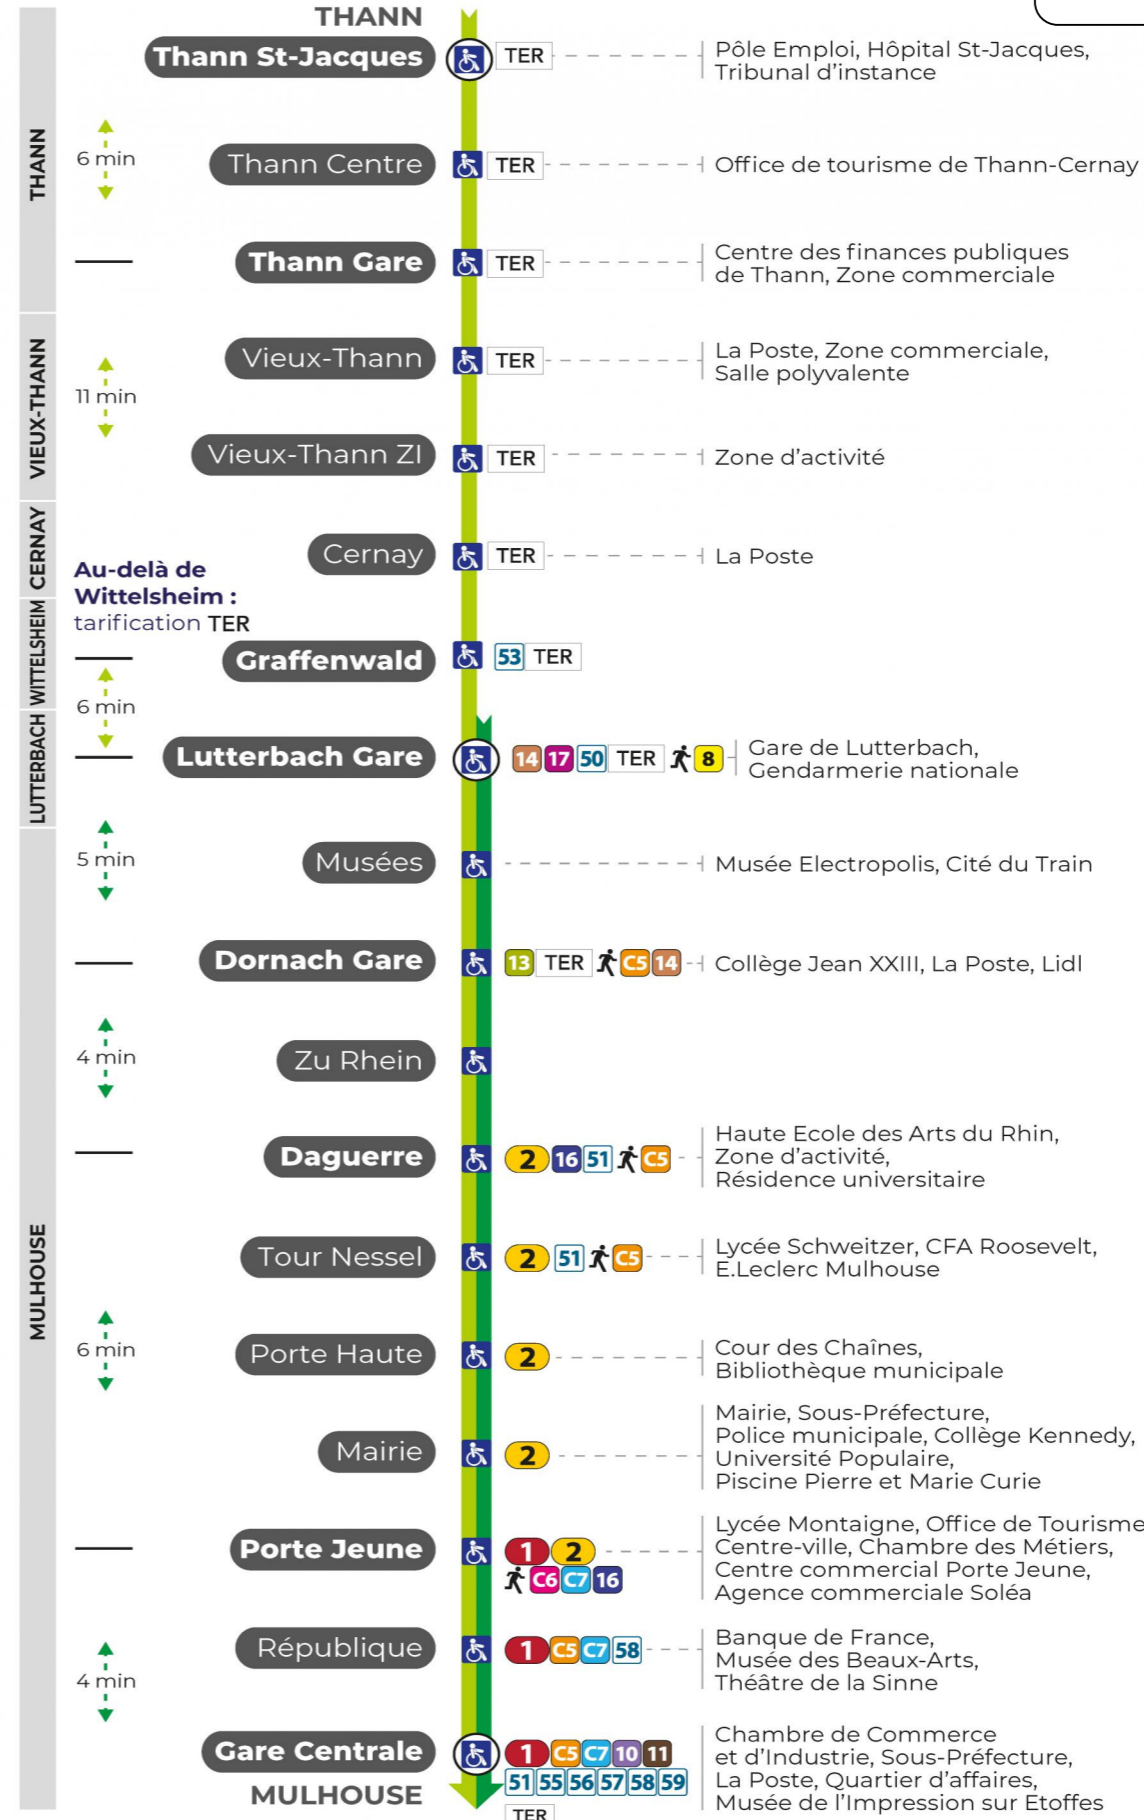

# arrêt CERNAY direction GARE CENTRALE

### Samedi

Samstag  
Saturday

6h	7h	8h	9h	10h	11h	12h	13h	14h	15h	16h	17h	18h	19h	20h	21h	22h
41	41	10	11	11	11	11	11	10	10	10	11	10	10	20	03	11
		41	40	41	41	41	41	41	41	41	41	41	40			50

### Dimanche et jours fériés

Sonntag und Feiertage  
Sunday and bank holidays

7h	8h	9h	10h	11h	12h	13h	14h	15h	16h	17h	18h
59	59	59	59	59	59	59	59	59	59	59	59

**Le plus proche**  
**TABAC & CO**  
123 rue de Reiningue  
Wittelsheim

**Votre bus en direct**

Flashez ce QR-Code pour connaître le prochain passage en temps réel

Arrêt accessible  
 Correspondance bus à proximité