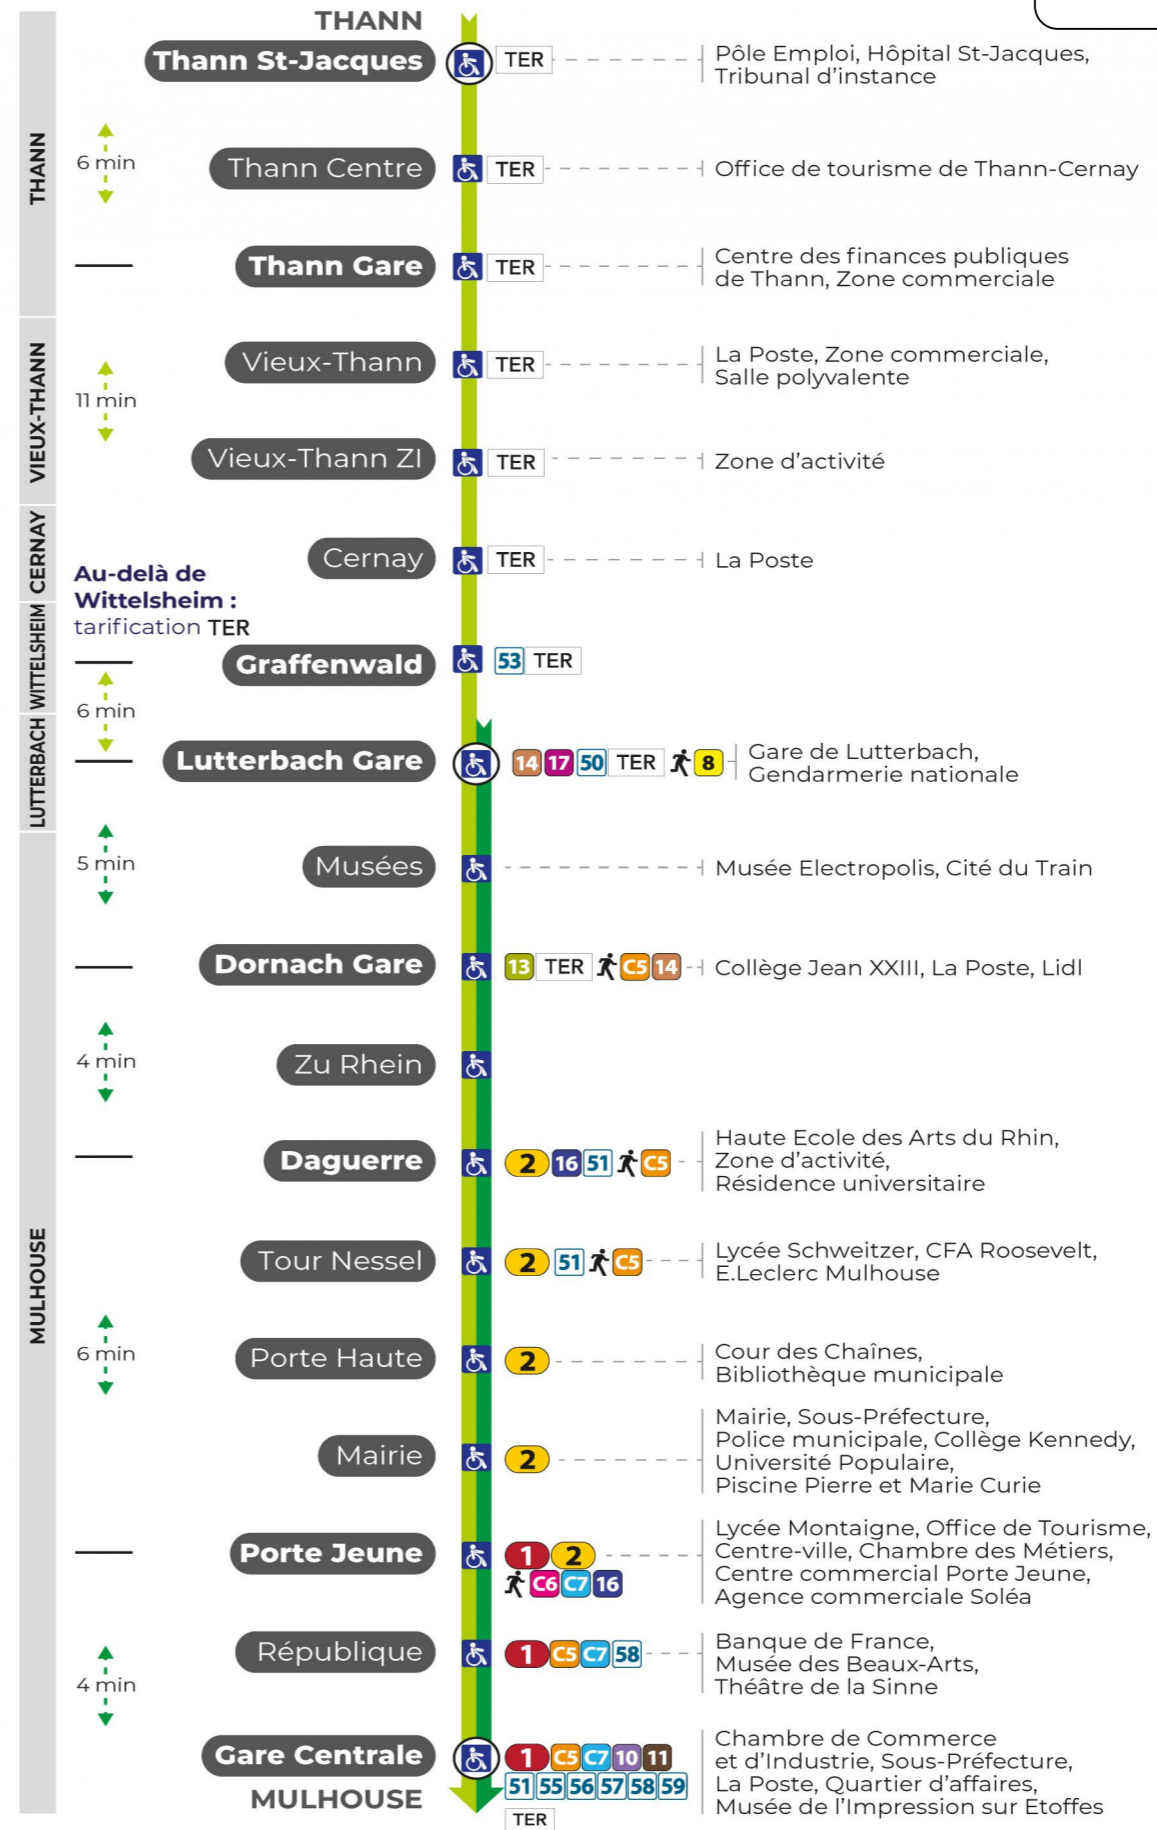

3

arrêt CERNAY direction GARE CENTRALE

Valables du 4 septembre 2023 au 28 juin 2024 inclus

Gültig vom 4. September 2023 bis zum 28. Juni 2024
Valid from September 4, 2023 to June 28, 2024

Lundi à vendredi

Montag bis Freitag
Monday to Friday

5h	6h	7h	8h	9h	10h	11h	12h	13h	14h	15h	16h	17h	18h	19h	20h	21h	22h
41	41	10	10	11	10	10	11	10	10	10	10	11	10	10	20	03	11
		41	41	40	41	41	41	41	41	41	41	41	41	40			50

Samedi

Samstag
Saturday

6h	7h	8h	9h	10h	11h	12h	13h	14h	15h	16h	17h	18h	19h	20h	21h	22h
41	41	10	11	11	11	11	11	10	10	10	11	10	10	20	03	11
		41	40	41	41	41	41	41	41	41	41	41	40			50

Dimanche et jours fériés

Sonntag und Feiertage
Sunday and bank holidays

7h	8h	9h	10h	11h	12h	13h	14h	15h	16h	17h	18h
59	59	59	59	59	59	59	59	59	59	59	59

Le plus proche
Point de vente Soléa
TABAC & CO
123 rue de Reiningue
Wittelsheim

Votre bus en direct
Flashez ce QR-Code pour connaître le prochain passage en temps réel

Arrêt accessible
Correspondance bus à proximité