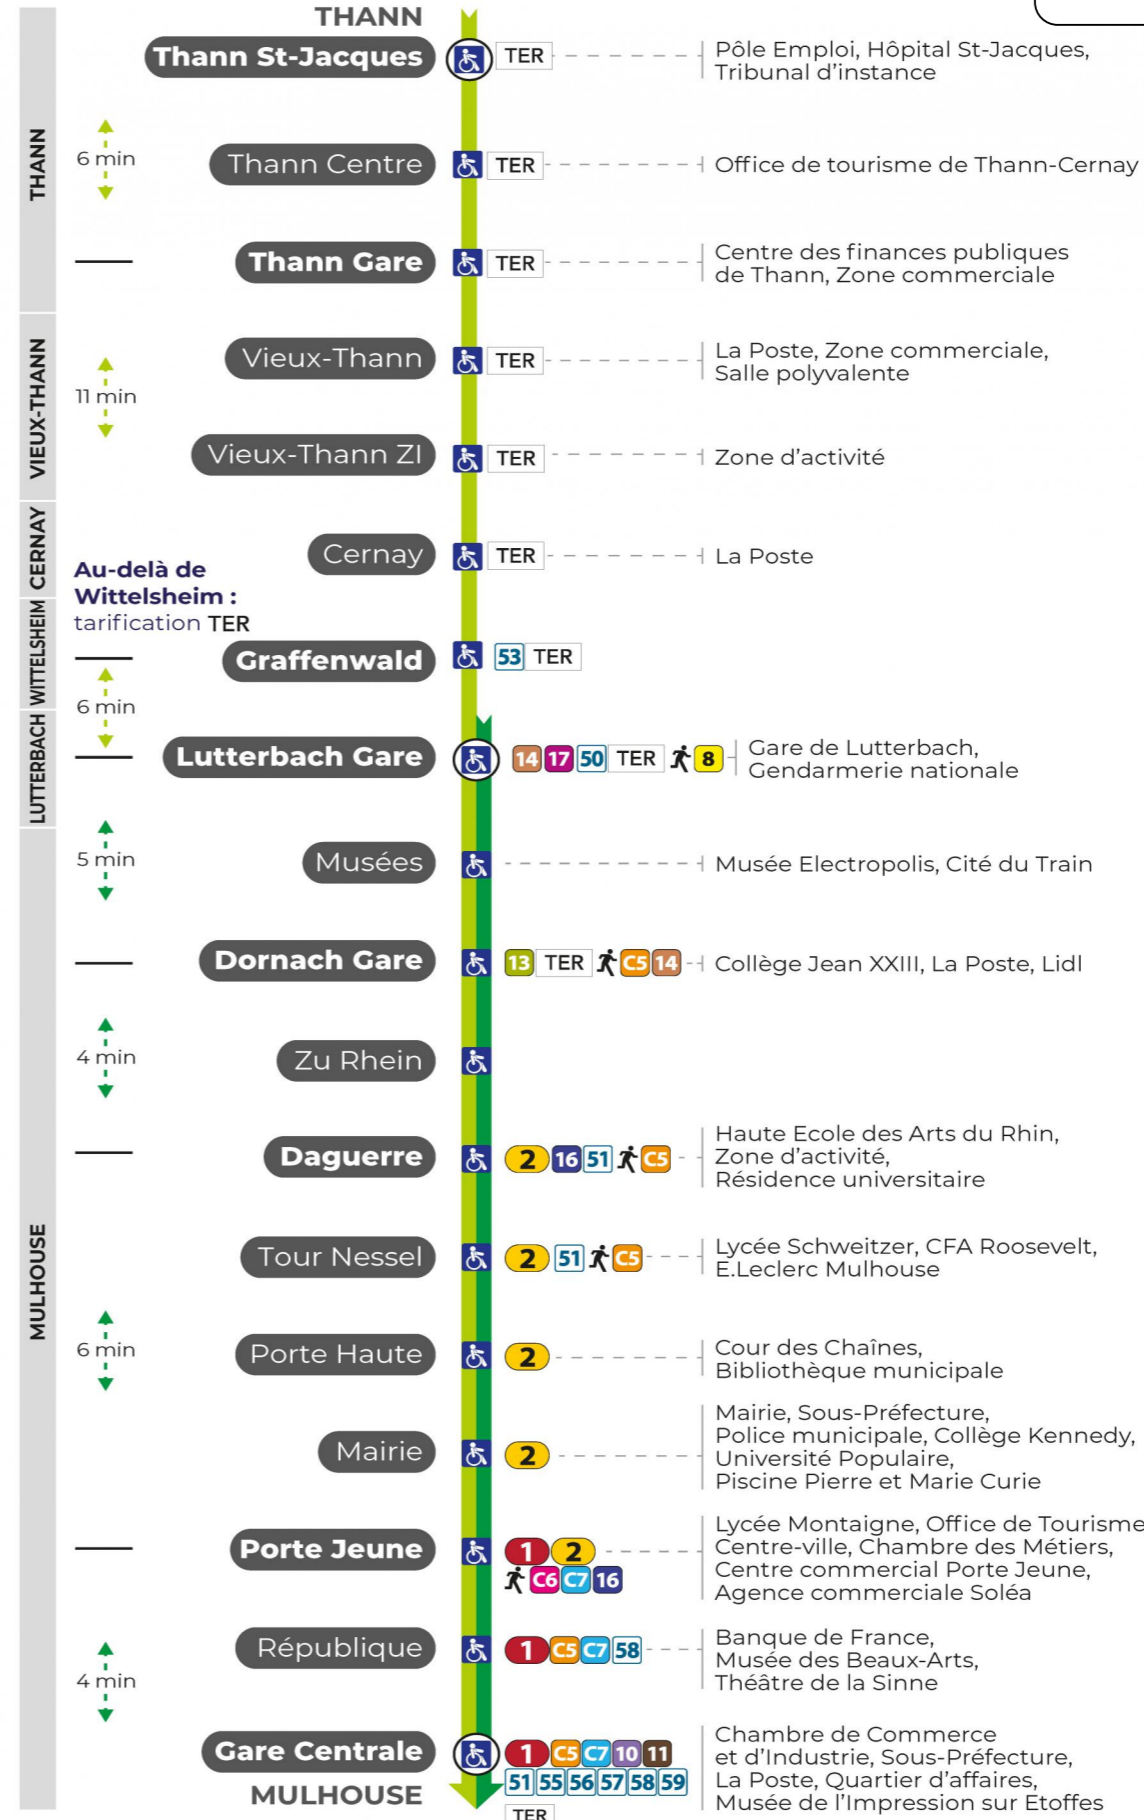

3

arrêt VIEUX THANN direction GARE CENTRALE

Valables du 4 septembre 2023 au 28 juin 2024 inclus

Gültig vom 4. September 2023 bis zum 28. Juni 2024
Valid from September 4, 2023 to June 28, 2024

Lundi à vendredi

Samedi

Samstag
Saturday

6h	7h	8h	9h	10h	11h	12h	13h	14h	15h	16h	17h	18h	19h	20h	21h	22h
35	35	05	05	05	06	05	05	05	05	05	05	05	05	15		05
		35	34	35	35	35	35	35	35	35	35	35	35	58		45

Dimanche et jours fériés

Sonntag und Feiertage
Sunday and bank holidays

7h	8h	9h	10h	11h	12h	13h	14h	15h	16h	17h	18h
53	53	53	53	53	53	53	53	53	53	53	53

Le plus proche
Point de vente Soléa
 TABAC & CO
 123 rue de Reiningue
 Wittelsheim

Votre bus en direct
 Flashez ce QR-Code pour connaître le prochain passage en temps réel

Arrêt accessible
 Correspondance bus à proximité