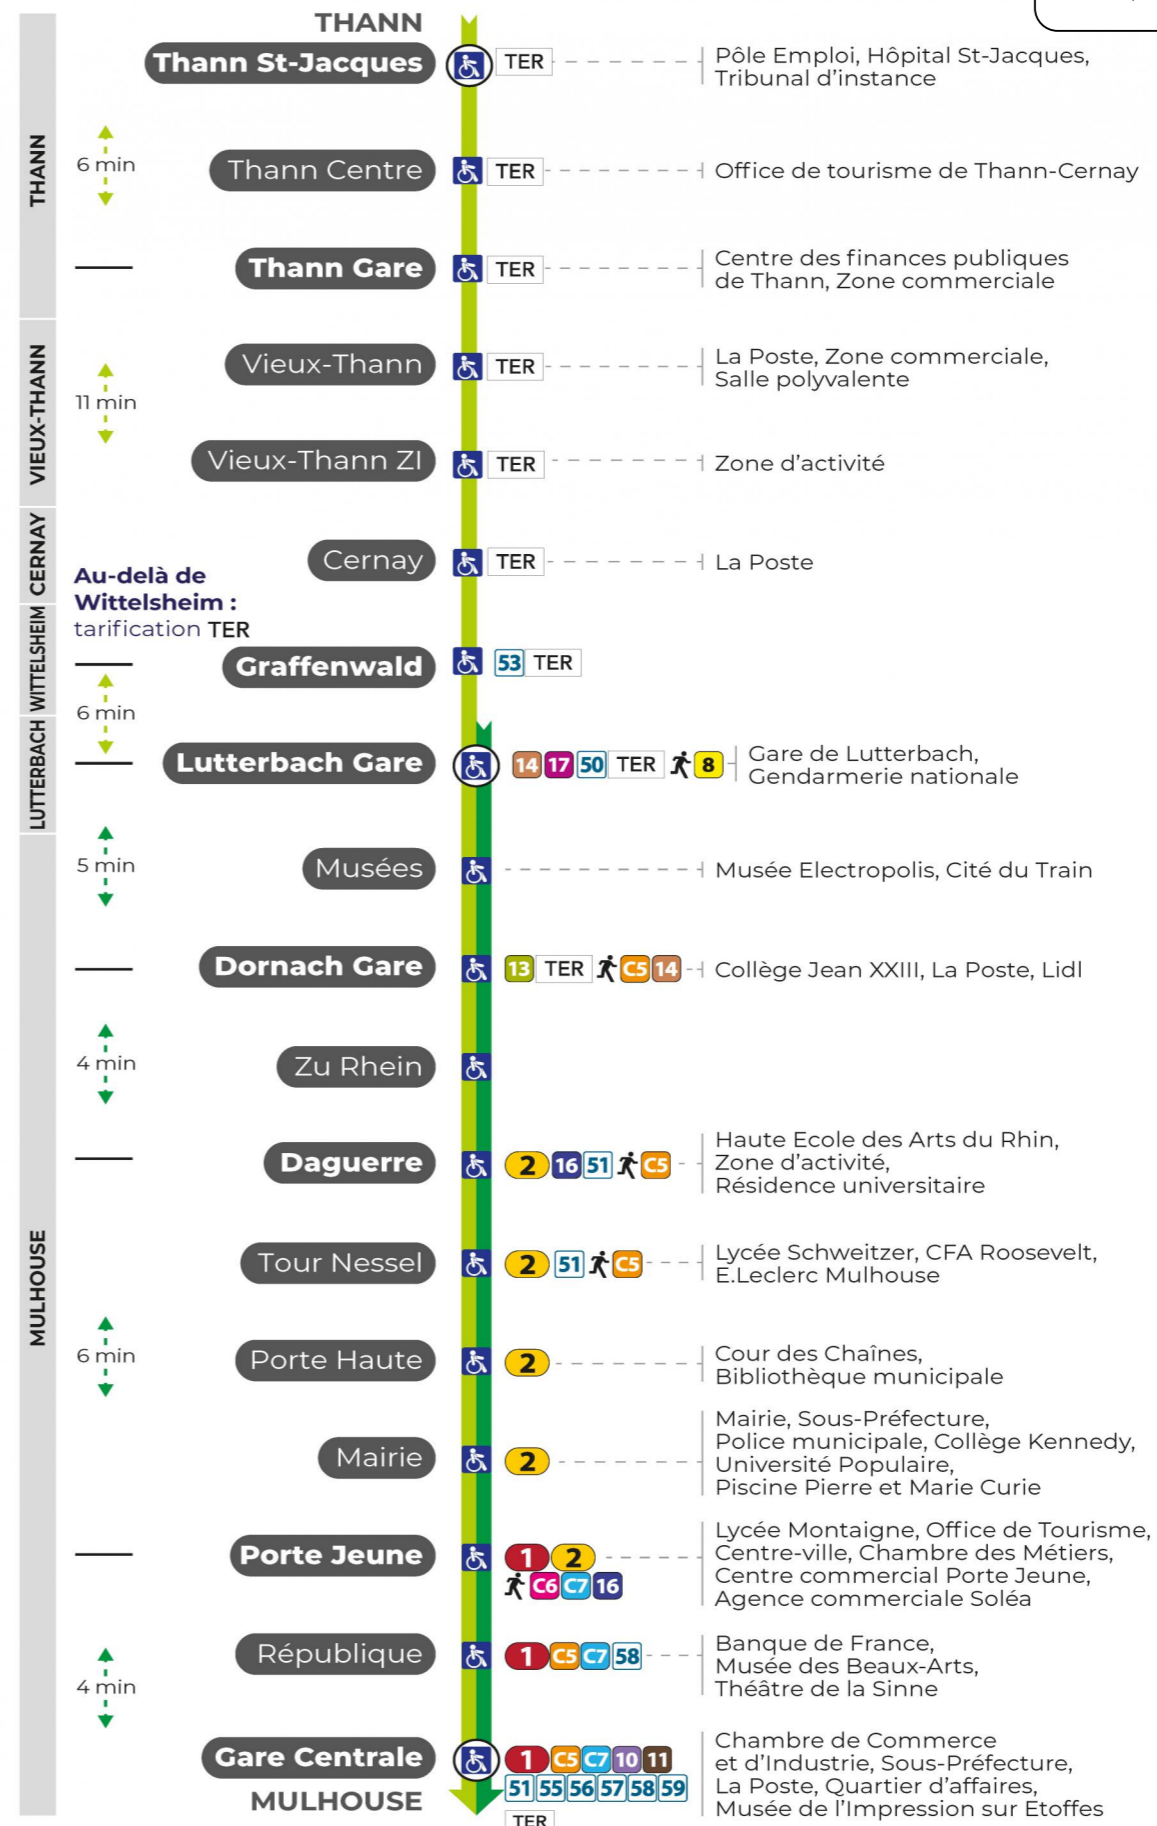

3

arrêt THANN GARE direction GARE CENTRALE

Valables du 4 septembre 2023 au 28 juin 2024 inclus

Gültig vom 4. September 2023 bis zum 28. Juni 2024
Valid from September 4, 2023 to June 28, 2024

Lundi à vendredi

Samedi

Samstag
Saturday

6h	7h	8h	9h	10h	11h	12h	13h	14h	15h	16h	17h	18h	19h	20h	21h	22h
33	33	02	03	03	03	03	03	03	03	03	03	03	03	12		03
		33	32	32	33	33	33	33	33	33	33	33	33	55		42

Dimanche et jours fériés

Sonntag und Feiertage
Sunday and bank holidays

7h	8h	9h	10h	11h	12h	13h	14h	15h	16h	17h	18h
51	51	51	51	51	51	51	51	51	51	51	51

Le plus proche
Point de vente Soléa
 TABAC & CO
 123 rue de Reiningue
 Wittelsheim

Votre bus en direct
 Flashez ce QR-Code pour connaître le prochain passage en temps réel

Arrêt accessible
 Correspondance bus à proximité