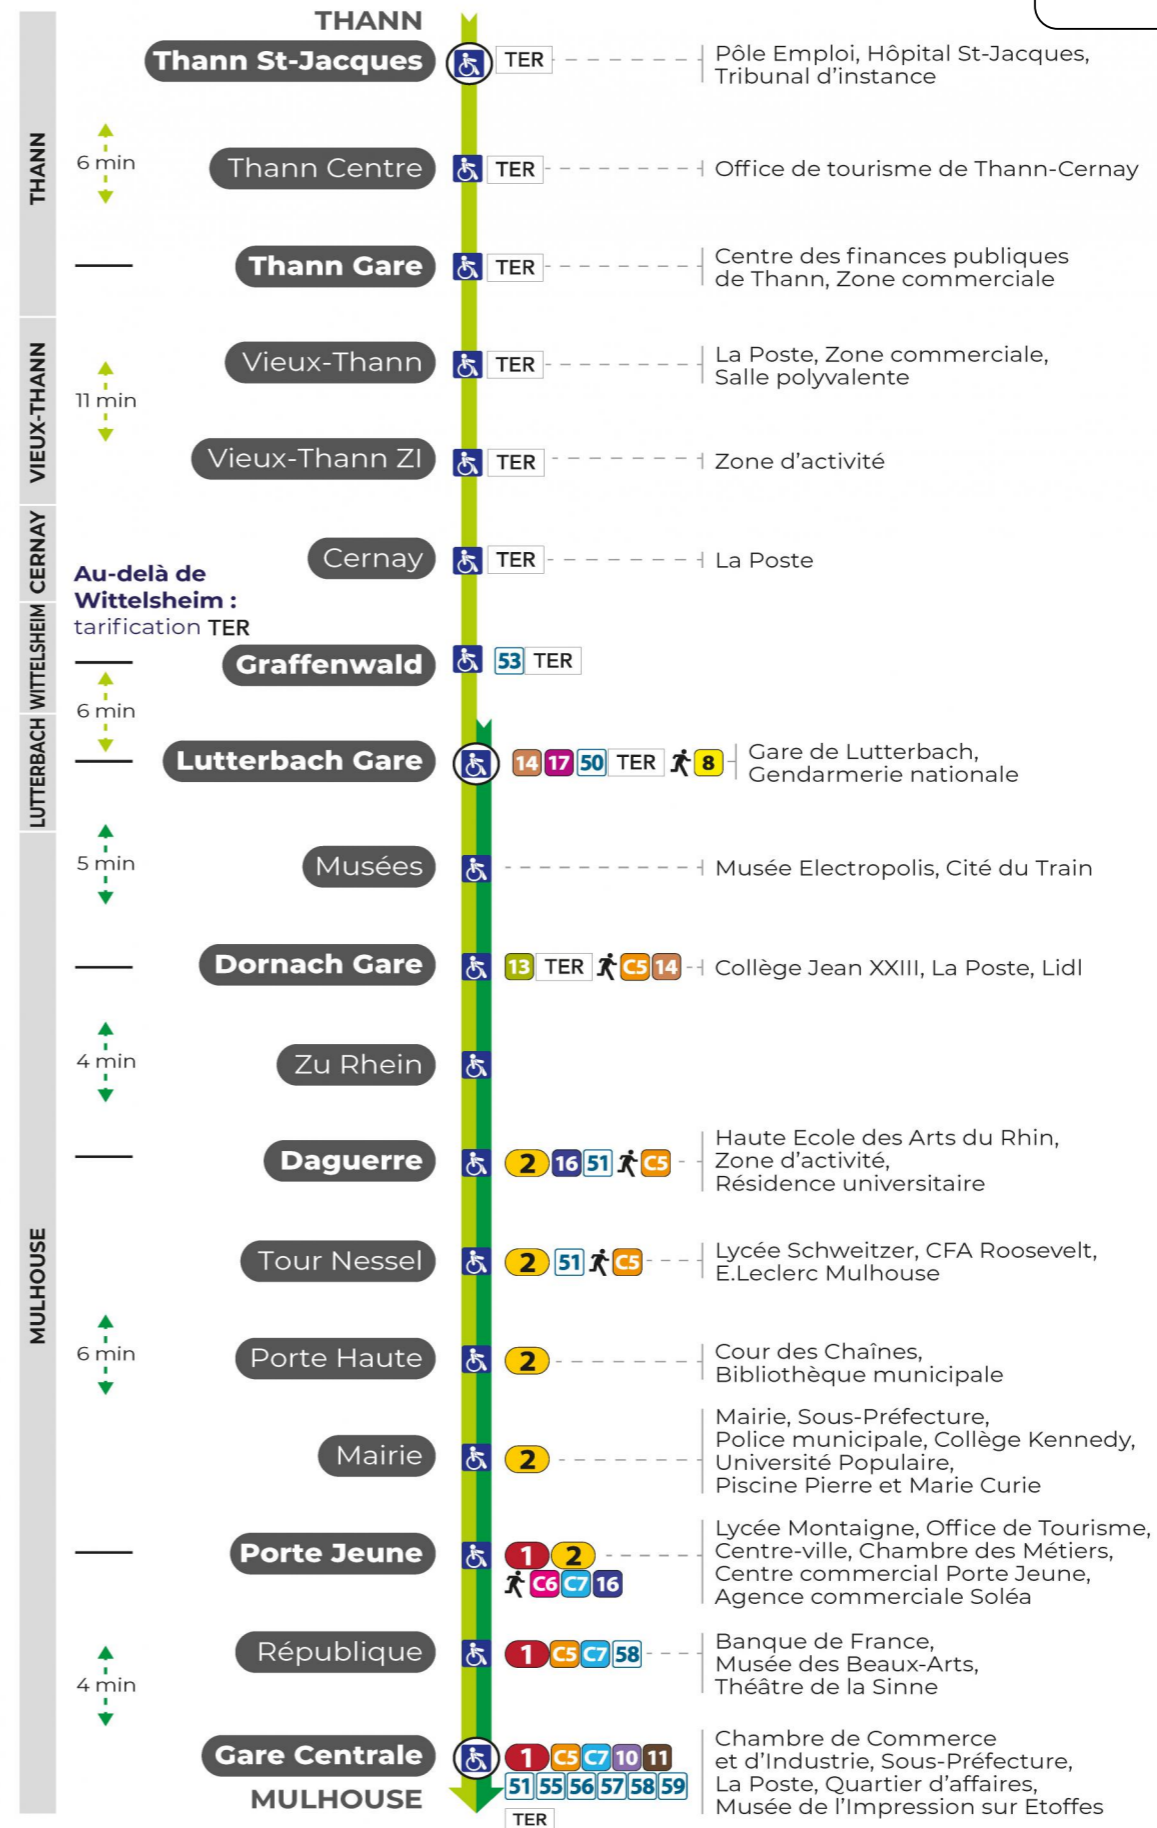

**Valables du 4 septembre 2023 au 28 juin 2024 inclus**

Gültig vom 4. September 2023 bis zum 28. Juni 2024  
Valid from September 4, 2023 to June 28, 2024

**Lundi à vendredi**

Montag bis Freitag  
Monday to Friday

5h	6h	7h	8h	9h	10h	11h	12h	13h	14h	15h	16h	17h	18h	19h	20h	21h	22h
31		00	59	30	30	31	00	30	30	30		00			11		01
		30		58			30		59	59					54		41
		59															

**Samedi**

Samstag  
Saturday

6h	7h	8h	9h	10h	11h	12h	13h	14h	15h	16h	17h	18h	19h	20h	21h	22h
31	30	30	30	00	31	00	00	00	30	30	00	00	00	11		01
	59	59		30		30	30	30	59		30	30	30	54		41
				59				59								

**Le plus proche**  
**TABAC & CO**  
123 rue de Reiningue  
Wittelsheim

**Votre bus en direct**

Flashez ce QR-Code pour connaître le prochain passage en temps réel

Arrêt accessible  
 Correspondance bus à proximité