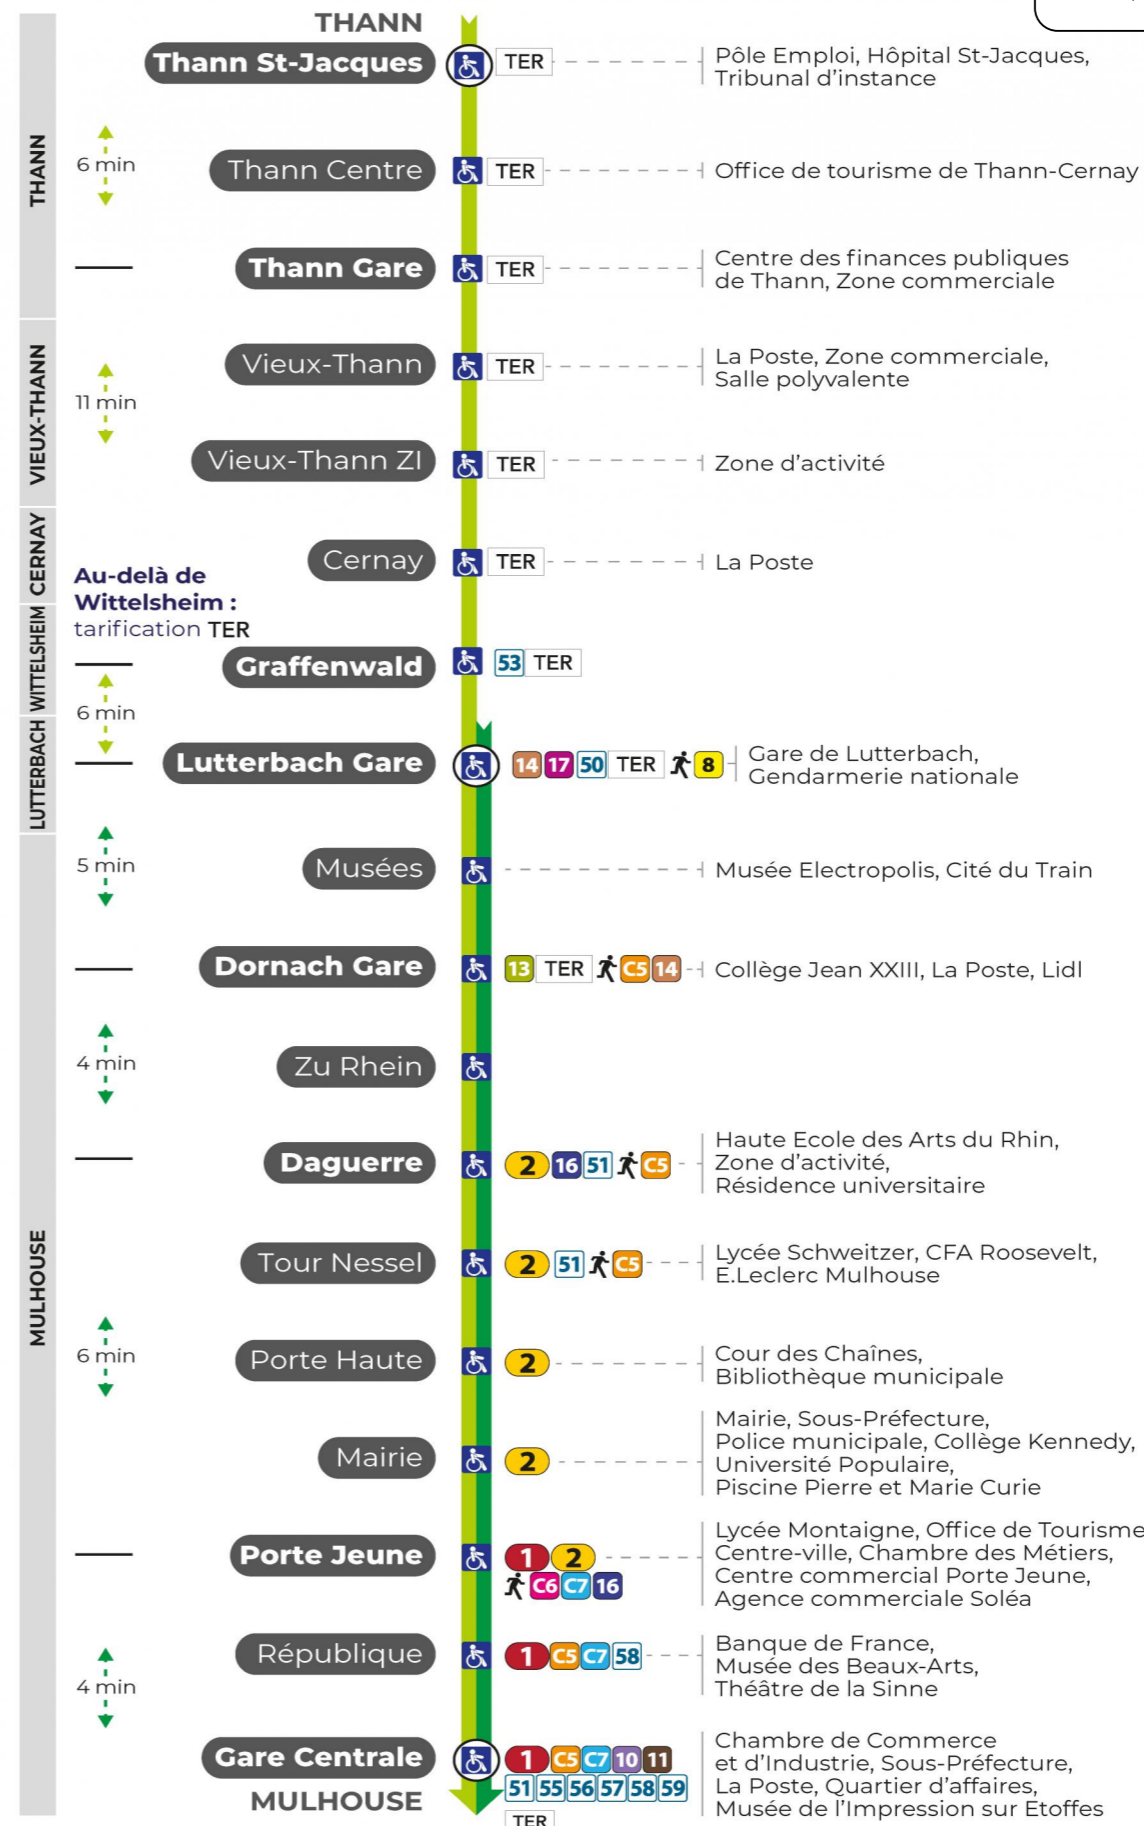

Valables du 4 septembre 2023 au 28 juin 2024 inclus

Gültig vom 4. September 2023 bis zum 28. Juni 2024
Valid from September 4, 2023 to June 28, 2024

Lundi à vendredi

Montag bis Freitag
Monday to Friday

5h	6h	7h	8h	9h	10h	11h	12h	13h	14h	15h	16h	17h	18h	19h	20h	21h	22h
31		00	59	30	30	31	00	30	30	30		00			11		01
		30		58			30		59	59					54		41
		59															

Samedi

Samstag
Saturday

6h	7h	8h	9h	10h	11h	12h	13h	14h	15h	16h	17h	18h	19h	20h	21h	22h
31	30	30	30	00	31	00	00	00	30	30	00	00	00	11		01
	59	59		30		30	30	30	59		30	30	30	54		41
				59				59								

Le plus proche
TABAC & CO
123 rue de Reiningue
Wittelsheim

Votre bus en direct

Flashez ce QR-Code pour connaître le prochain passage en temps réel

Arrêt accessible
 Correspondance bus à proximité