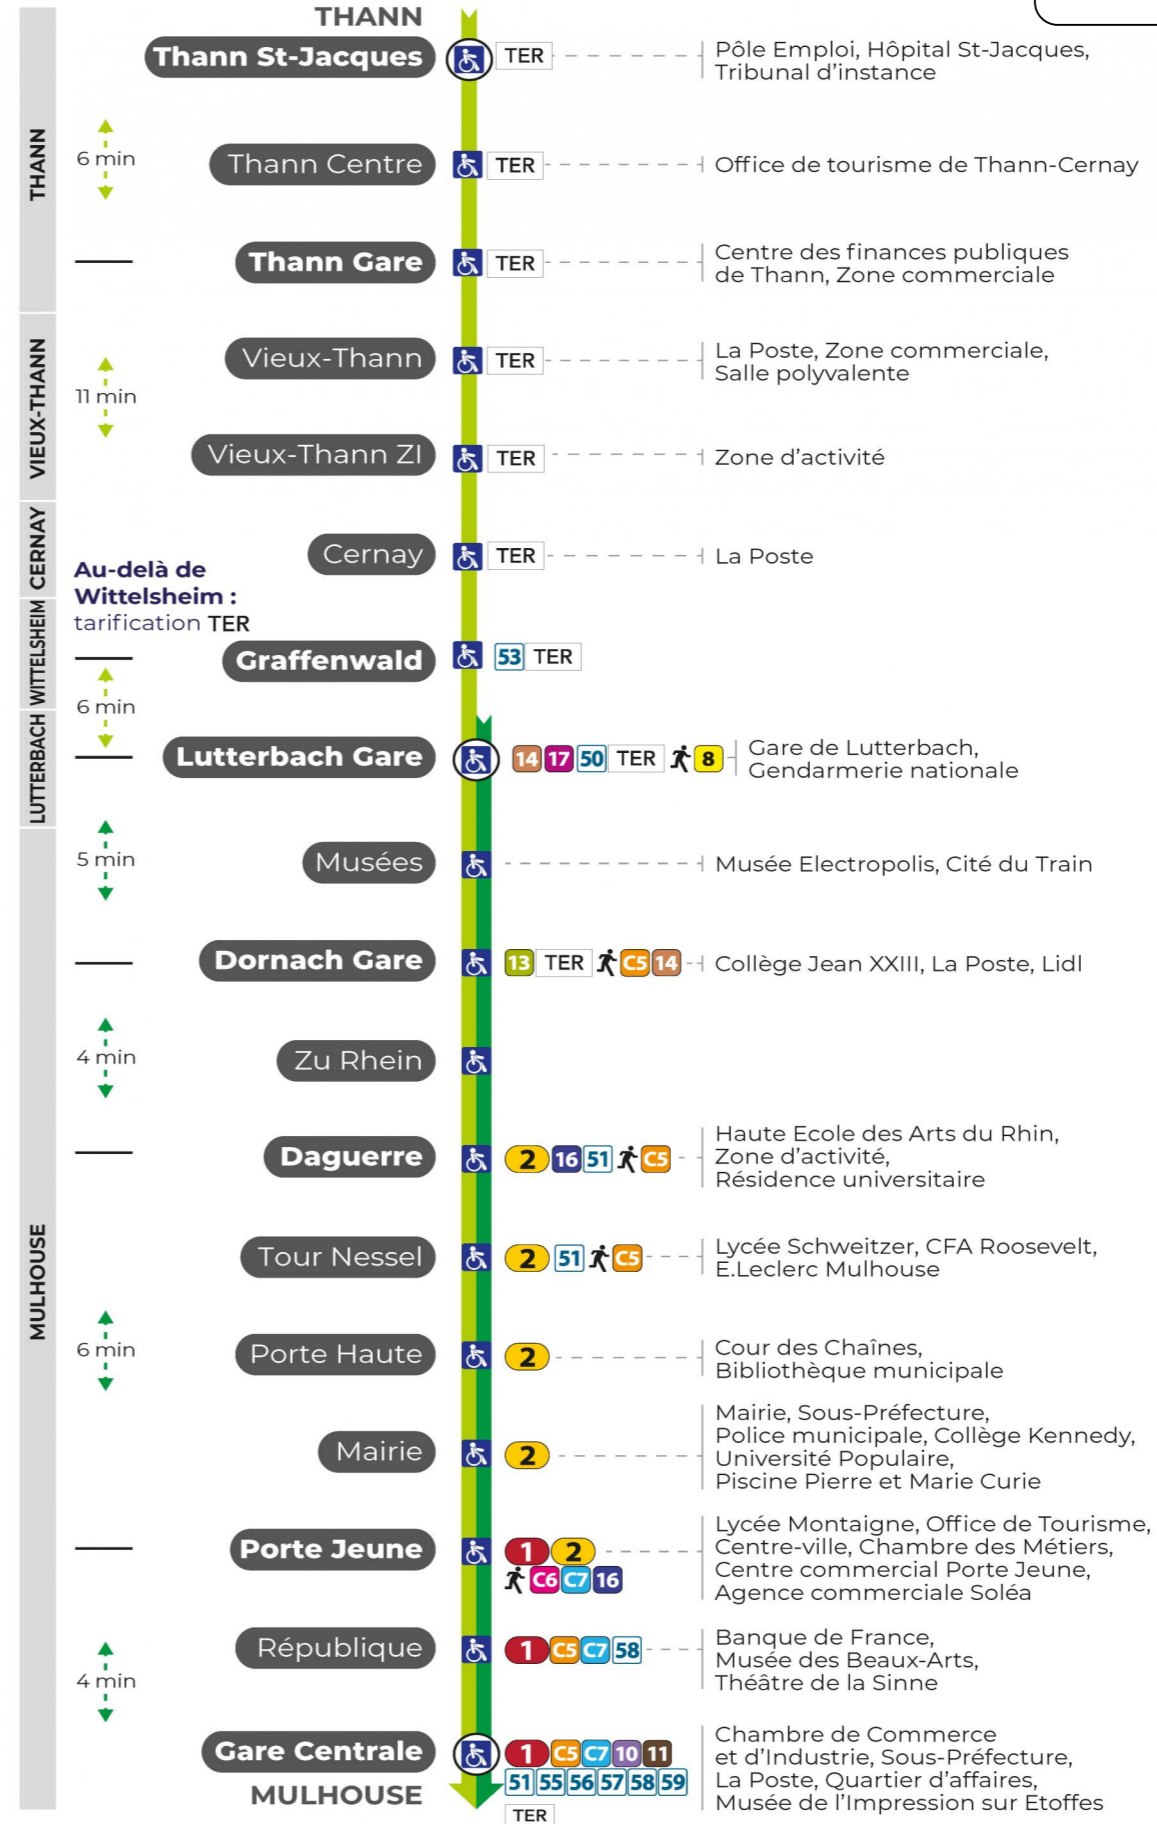

Valables du 4 septembre 2023 au 28 juin 2024 inclus

Gültig vom 4. September 2023 bis zum 28. Juni 2024
Valid from September 4, 2023 to June 28, 2024

Lundi à vendredi

Montag bis Freitag
Monday to Friday

5h	6h	7h	8h	9h	10h	11h	12h	13h	14h	15h	16h	17h	18h	19h	20h	21h	22h
29	58	28	57	28	28	29	28	28	28	28	58				09	59	39
		57			56	58			57	57					52		

Samedi

Samstag
Saturday

6h	7h	8h	9h	10h	11h	12h	13h	14h	15h	16h	17h	18h	19h	20h	21h	22h
29	28	28	28	28	29	28	28	28	28	28	28	28	28	09	59	39
	57	57	58	58	58	58	58	58	58	58	59	58		52		

Arrêt accessible
 Correspondance bus à proximité

Le plus proche
Point de vente Soléa
TABAC & CO
123 rue de Reiningue
Wittelsheim

Votre bus en direct
Flashez ce QR-Code pour connaître le prochain passage en temps réel