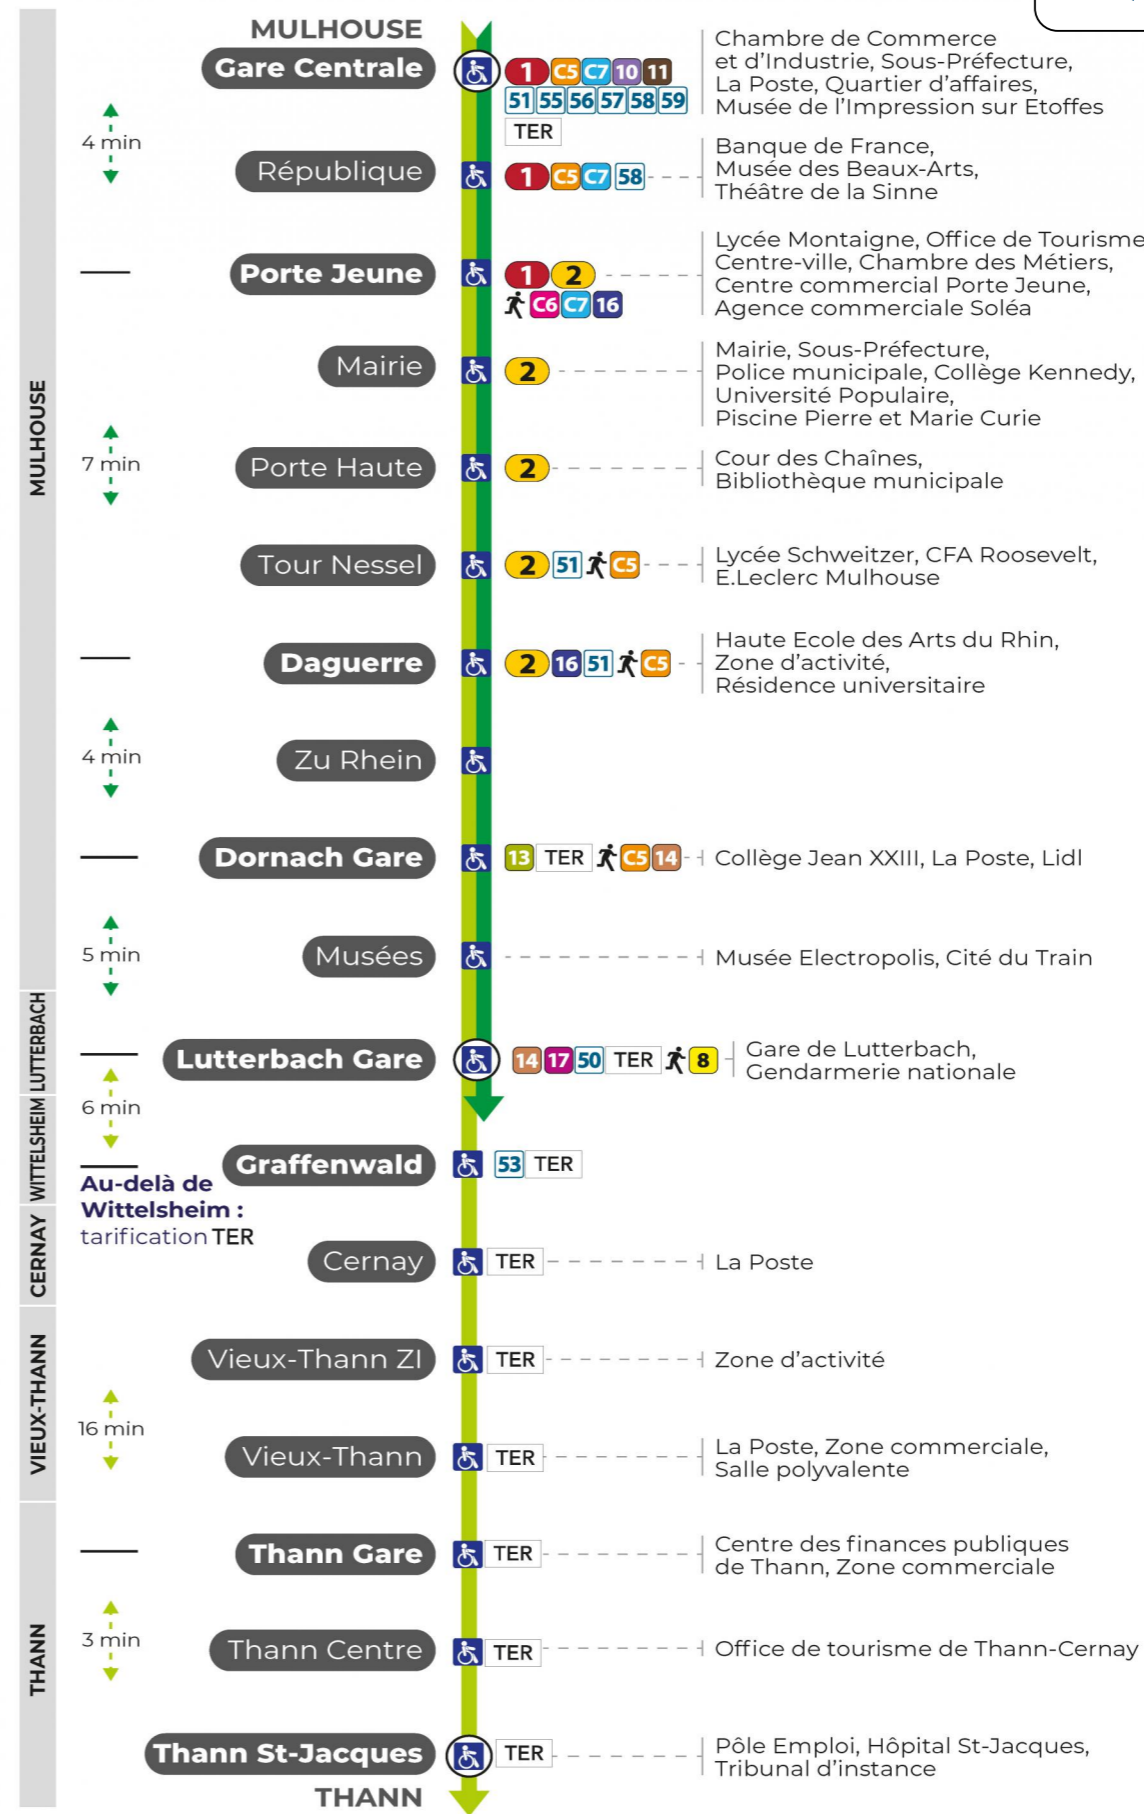

3

arrêt THANN GARE direction THANN ST JACQUES

Valables du 4 septembre 2023 au 28 juin 2024 inclus

Gültig vom 4. September 2023 bis zum 28. Juni 2024
Valid from September 4, 2023 to June 28, 2024

Lundi à vendredi

Montag bis Freitag
Monday to Friday

6h	7h	8h	9h	10h	11h	12h	13h	14h	15h	16h	17h	18h	19h	20h	21h	22h
32	33	02	02	00	01	03	00	00	02	30				00	45	31
		32		33	33			33	33					41		

Samedi

Samstag
Saturday

7h	8h	9h	10h	11h	12h	13h	14h	15h	16h	17h	18h	19h	20h	21h	22h
16	02	02	03	03	03	03	03	03	03	03	03	03	00	45	31
	32	33	33	33	33	33	33	33	33	33	33	33	41		

Le plus proche
Point de vente Soléa
 TABAC & CO
 123 rue de Reiningue
 Wittelsheim

Votre bus en direct
 Flashez ce QR-Code pour connaître le prochain passage en temps réel

Arrêt accessible
 Correspondance bus à proximité