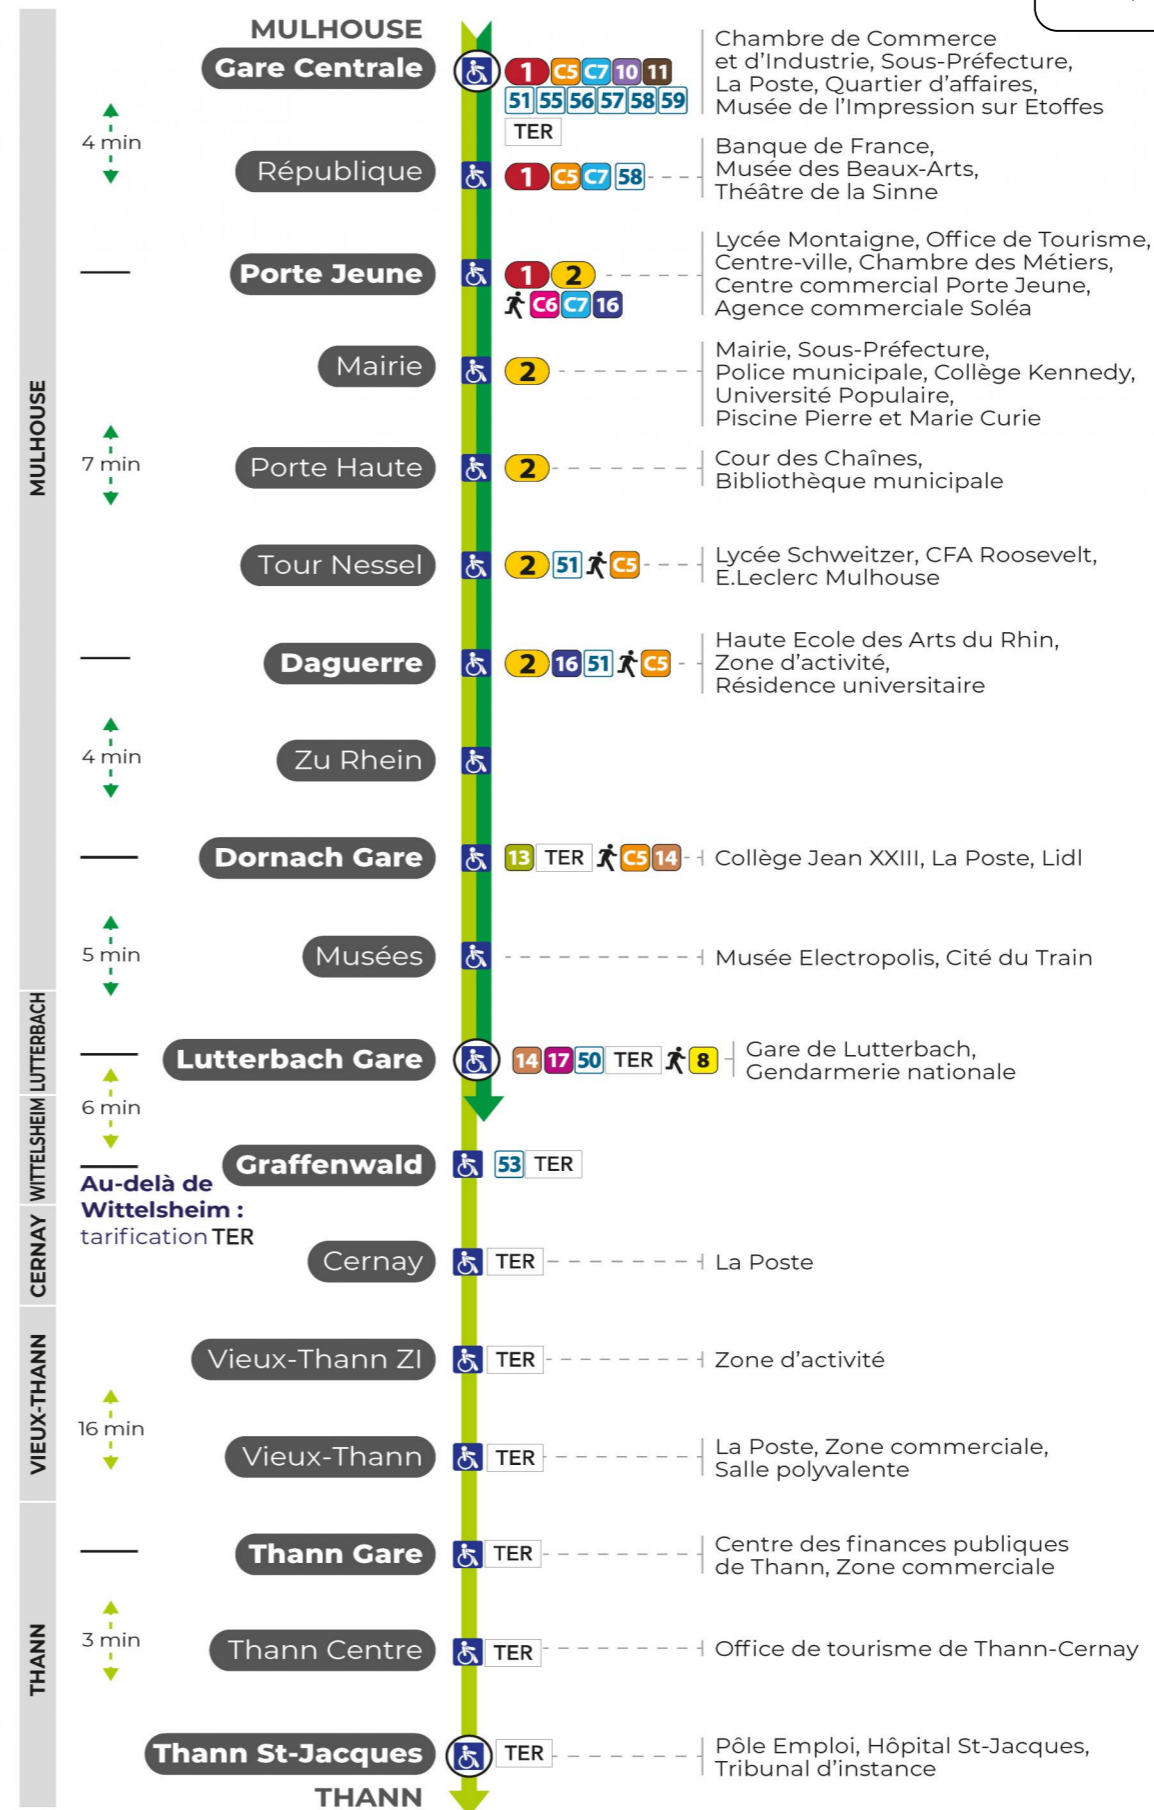

3

arrêt VIEUX THANN ZI direction THANN ST JACQUES

Valables du 4 septembre 2023 au 28 juin 2024 inclus

Gültig vom 4. September 2023 bis zum 28. Juni 2024
Valid from September 4, 2023 to June 28, 2024

Lundi à vendredi

s : Terminus THANN GARE

Samedi

Samstag
Saturday

7h	8h	9h	10h	11h	12h	13h	14h	15h	16h	17h	18h	19h	20h	21h	22h	23h
12	26	26	26	26	26	26	26	26	26	26	26	26	37	41	27	20 ^s
56	56	56	56	56	56	56	56	56	56	56	56	56				

s : Terminus THANN GARE

Dimanche et jours fériés

Sonntag und Feiertage
Sunday and bank holidays

8h	9h	10h	11h	12h	13h	14h	15h	16h	17h	18h	19h	20h
31 ^s	31 ^s	31 ^s	31 ^s	31 ^s	31 ^s	31 ^s	31 ^s	31 ^s	31 ^s	31 ^s		31 ^s

s : Terminus THANN GARE

Le plus proche
Point de vente Soléa
 TABAC & CO
 123 rue de Reiningue
 Wittelsheim

Votre bus en direct
 Flashez ce QR-Code pour connaître le prochain passage en temps réel

SAE:3030