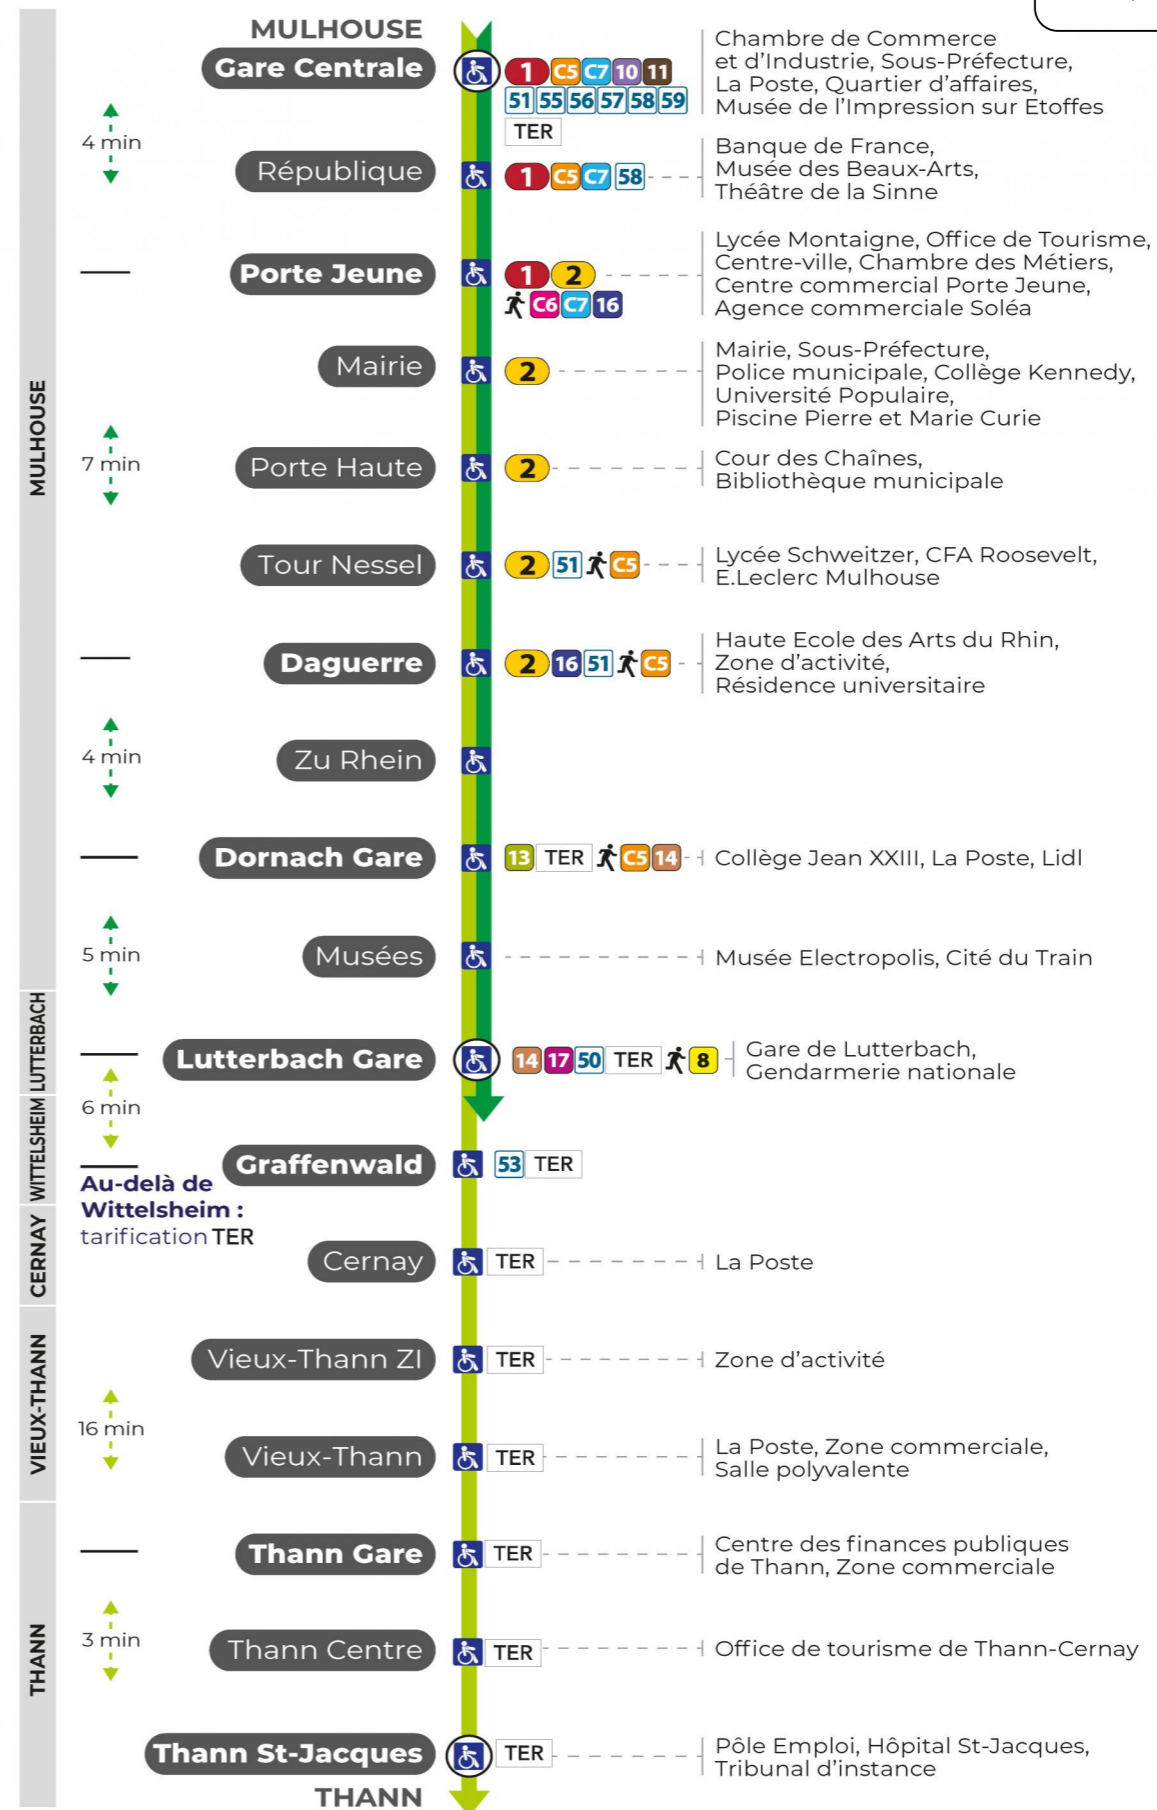

3

arrêt CERNAY direction THANN ST JACQUES

Valables du 4 septembre 2023 au 28 juin 2024 inclus

Gültig vom 4. September 2023 bis zum 28. Juni 2024
Valid from September 4, 2023 to June 28, 2024

Lundi à vendredi

s : Terminus THANN GARE

Samedi

Samstag
Saturday

7h	8h	9h	10h	11h	12h	13h	14h	15h	16h	17h	18h	19h	20h	21h	22h	23h
09	22	22	22	22	22	22	22	22	22	22	22	22	32	37	23	17 ^s
52	52	52	52	52	52	52	52	52	52	52	52	52				

s : Terminus THANN GARE

Dimanche et jours fériés

Sonntag und Feiertage
Sunday and bank holidays

8h	9h	10h	11h	12h	13h	14h	15h	16h	17h	18h	19h	20h
27 ^s	27 ^s	27 ^s	27 ^s	27 ^s	27 ^s	27 ^s	27 ^s	27 ^s	27 ^s	27 ^s	27 ^s	27 ^s

s : Terminus THANN GARE

Le plus proche
Point de vente Soléa
 TABAC & CO
 123 rue de Reiningue
 Wittelsheim

Votre bus en direct
 Flashez ce QR-Code pour connaître le prochain passage en temps réel

SAE:3028