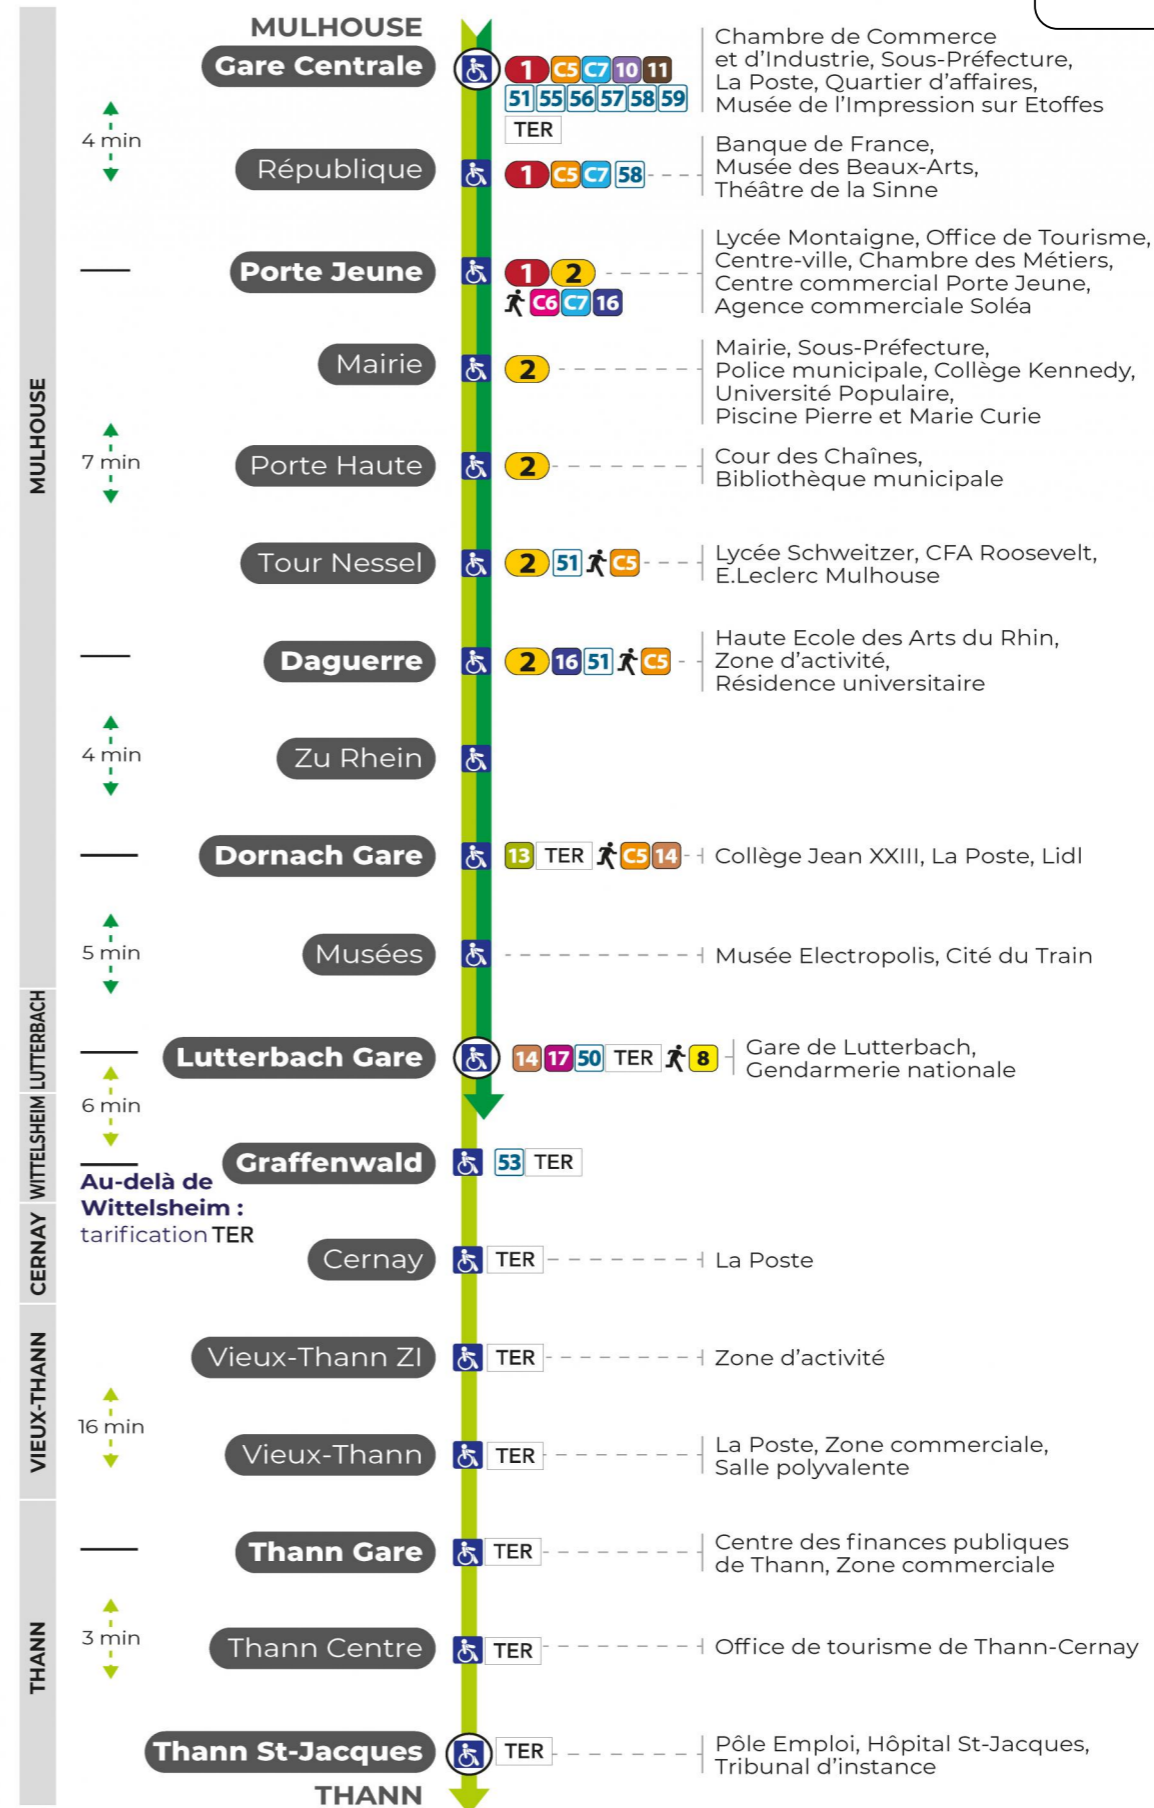

3

arrêt GRAFFENWALD direction THANN ST JACQUES

Valables du 4 septembre 2023 au 28 juin 2024 inclus

Gültig vom 4. September 2023 bis zum 28. Juni 2024
Valid from September 4, 2023 to June 28, 2024

Lundi à vendredi

s : Terminus THANN GARE

Samedi

Samstag
Saturday

7h	8h	9h	10h	11h	12h	13h	14h	15h	16h	17h	18h	19h	20h	21h	22h	23h
02	16	16	16	16	16	16	16	16	16	16	16	16	26	32	17	11 ^s
46	46	46	46	46	46	46	46	46	46	46	46	46				

s : Terminus THANN GARE

Dimanche et jours fériés

Sonntag und Feiertage
Sunday and bank holidays

8h	9h	10h	11h	12h	13h	14h	15h	16h	17h	18h	19h	20h
21 ^s	22 ^s	21 ^s	21 ^s	21 ^s	21 ^s	21 ^s	22 ^s	22 ^s	21 ^s	21 ^s		21 ^s

s : Terminus THANN GARE

Le plus proche
Point de vente Soléa
 TABAC & CO
 123 rue de Reiningue
 Wittelsheim

Votre bus en direct

Flashez ce QR-Code pour connaître le prochain passage en temps réel

SAE:3026

(DCM - Septembre 2023)