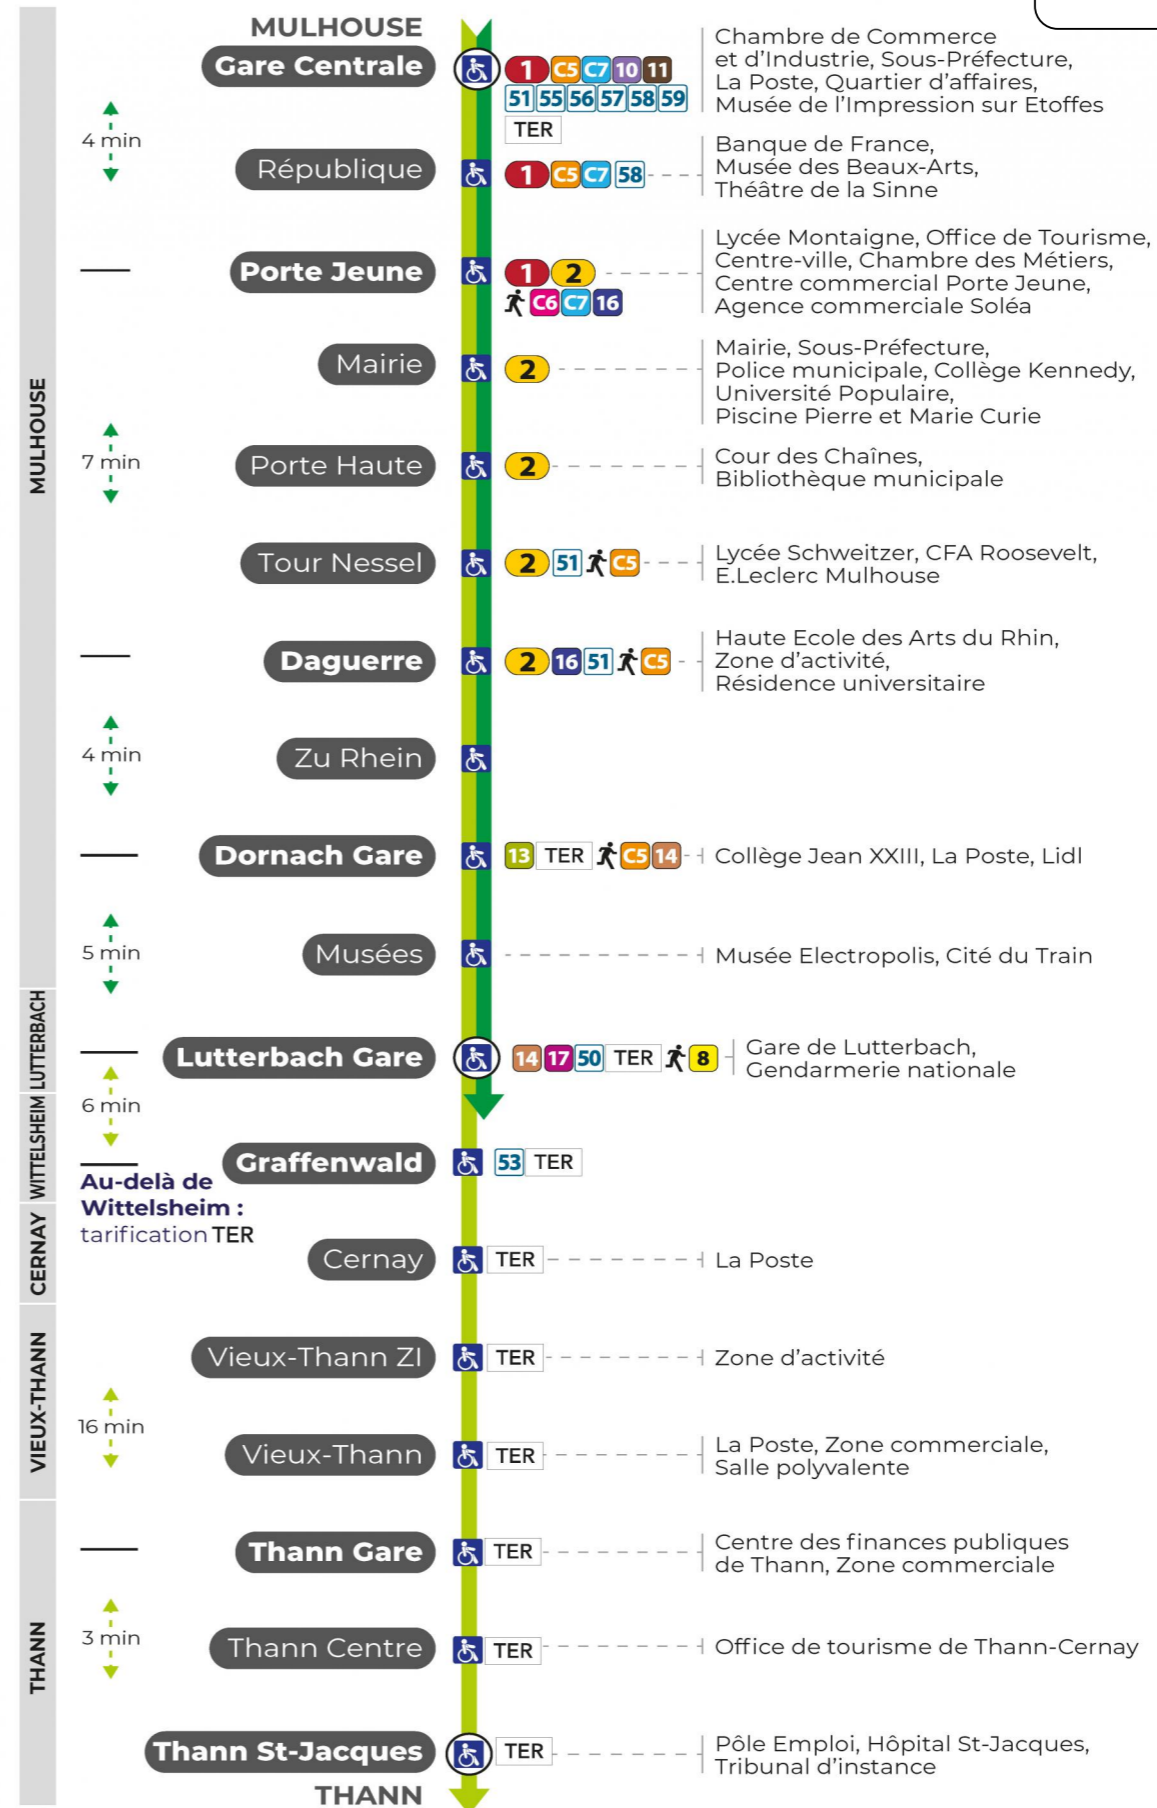

# arrêt LUTTERBACH GARE direction THANN ST JACQUES

## Valables du 4 septembre 2023 au 28 juin 2024 inclus

Gültig vom 4. September 2023 bis zum 28. Juni 2024  
Valid from September 4, 2023 to June 28, 2024

s : Terminus THANN GARE

**Le plus proche**  
**Point de vente Soléa**  
 TABAC BETTY  
 19 rue Aristide Briand  
 Lutterbach

### Votre bus en direct

Flashez ce QR-Code pour connaître le prochain passage en temps réel

SAE:3024

(DCM - Septembre 2023)