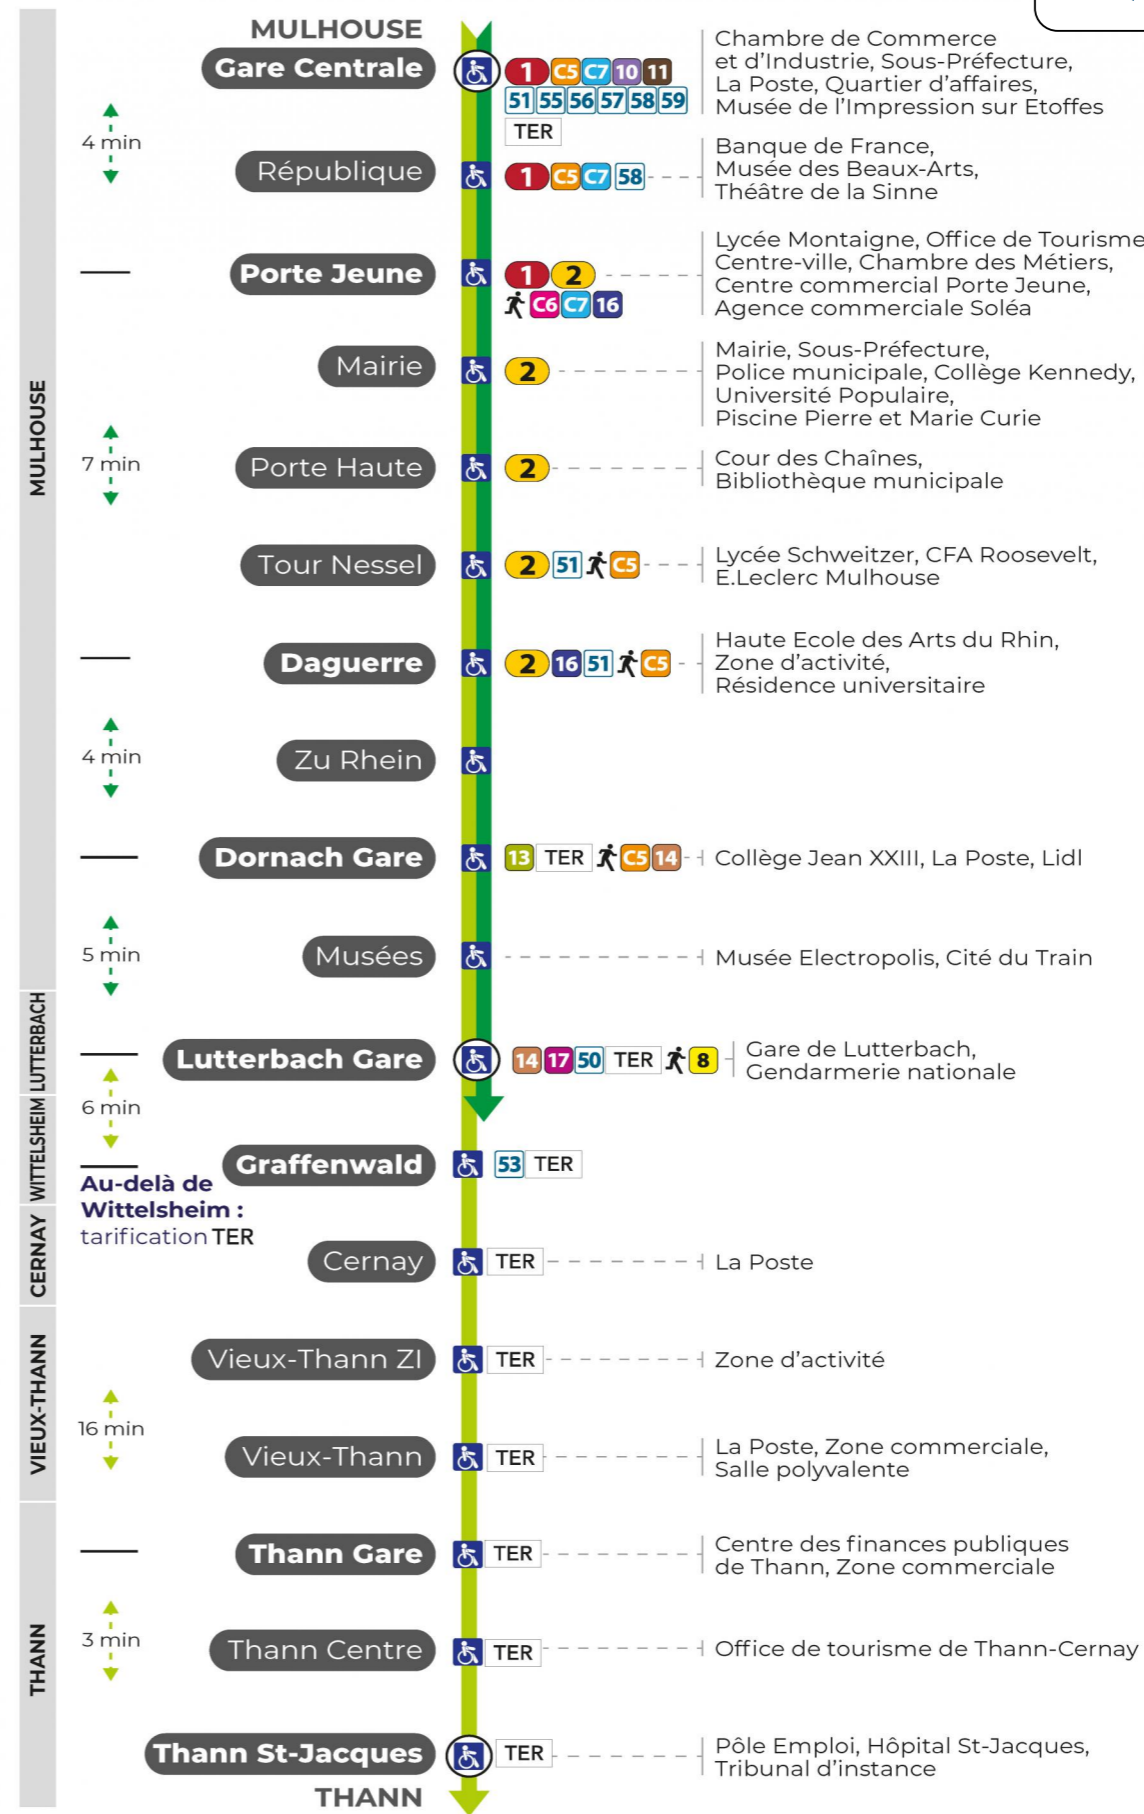

3

arrêt MUSEES

direction LUTTERBACH GARE / THANN ST JACQUES

Valables du 4 septembre 2023 au 28 juin 2024 inclus

Gültig vom 4. September 2023 bis zum 28. Juni 2024
Valid from September 4, 2023 to June 28, 2024

Lundi à vendredi

Montag bis Freitag
Monday to Friday

Table with 24 columns (5h to 23h) and 4 rows of departure times for Monday to Friday.

a : Terminus LUTTERBACH GARE
s : Terminus THANN GARE

Samedi

Samstag
Saturday

Table with 24 columns (5h to 23h) and 4 rows of departure times for Saturday.

a : Terminus LUTTERBACH GARE
s : Terminus THANN GARE

Dimanche et jours fériés

Sonntag und Feiertage
Sunday and bank holidays

Table with 12 columns (7h to 22h) and 2 rows of departure times for Sunday and bank holidays.

a : Terminus LUTTERBACH GARE
s : Terminus THANN GARE

Le plus proche TABAC DE LA TUILERIE 1 rue Josué Hofer Mulhouse

Votre bus en direct. Flashez ce QR-Code pour connaître le prochain passage en temps réel.