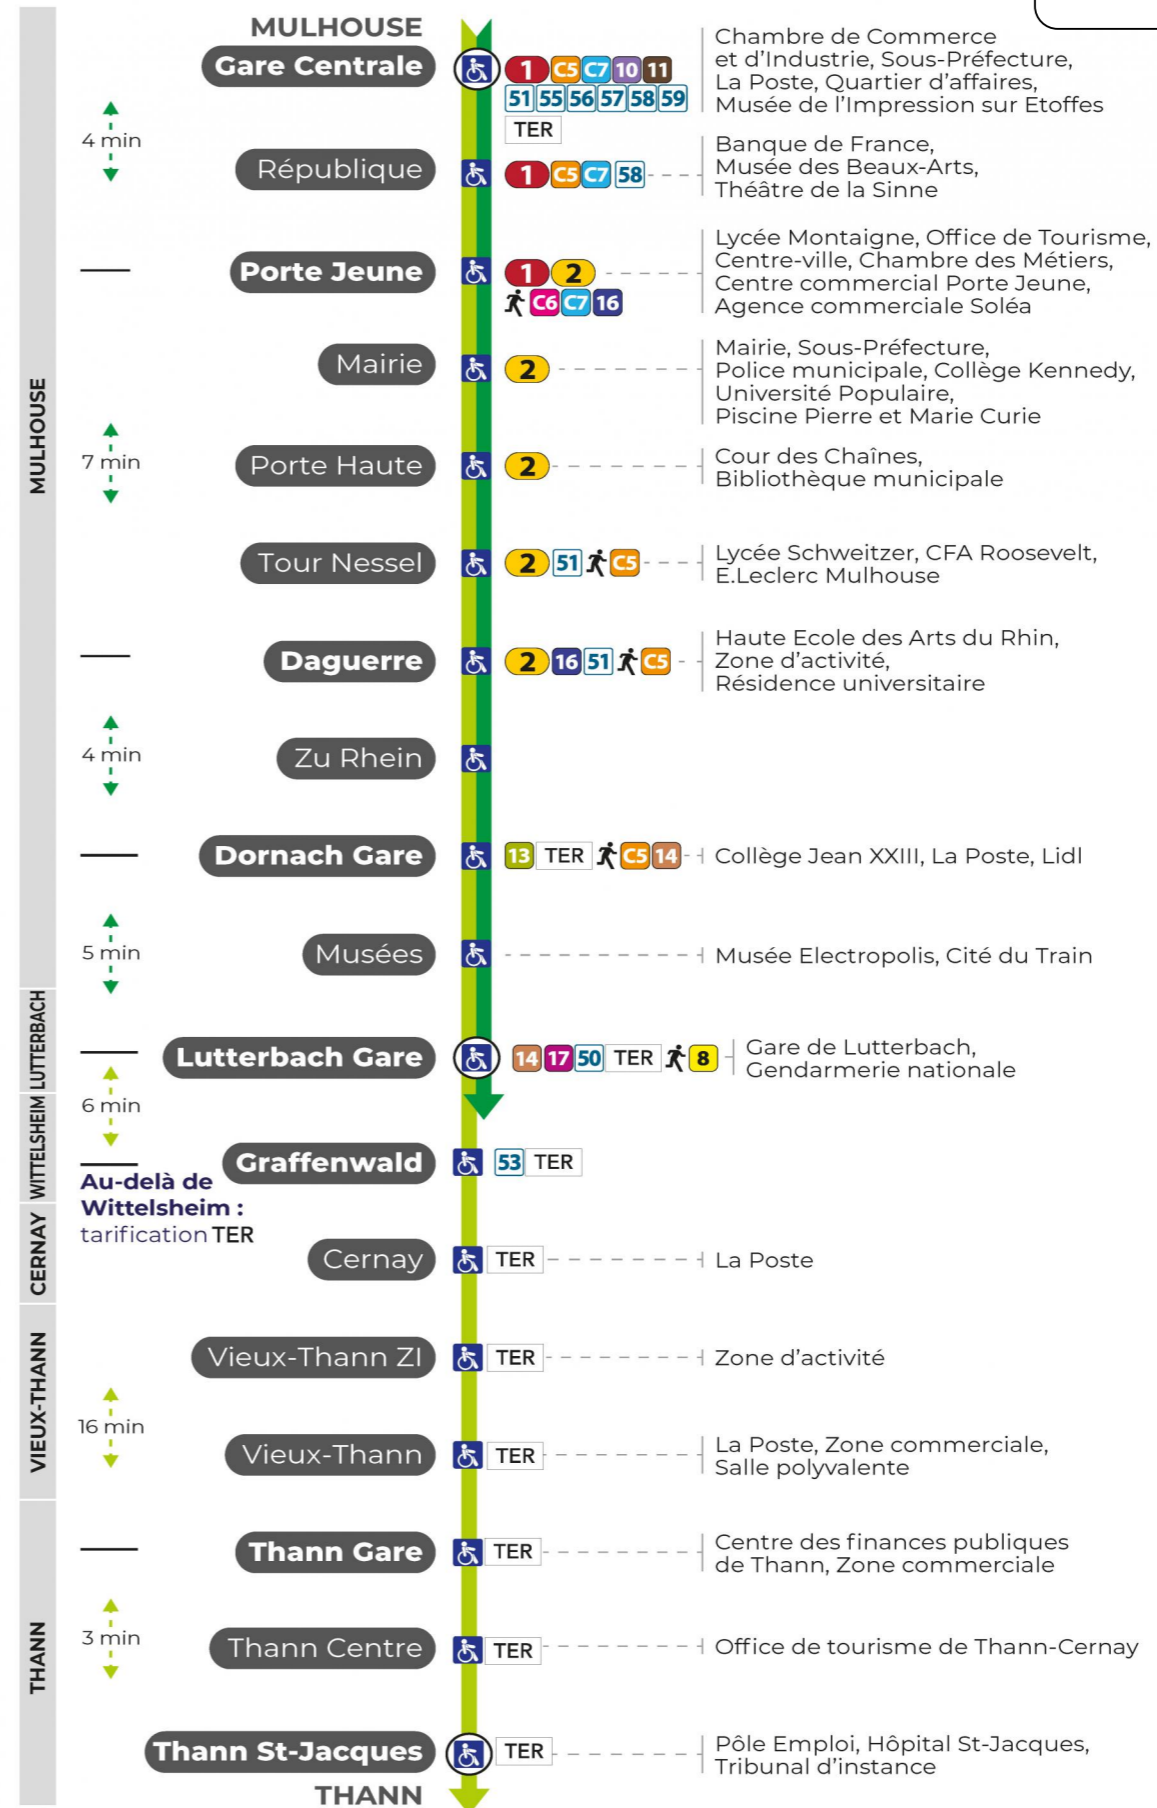

3

arrêt **DAGUERRE**

direction **LUTTERBACH GARE / THANN ST JACQUES**

Valables du 4 septembre 2023 au 28 juin 2024 inclus

Gültig vom 4. September 2023 bis zum 28. Juni 2024
Valid from September 4, 2023 to June 28, 2024

Lundi à vendredi

Montag bis Freitag
Monday to Friday

5h	6h	7h	8h	9h	10h	11h	12h	13h	14h	15h	16h	17h	18h	19h	20h	21h	22h
40^a	00	00	01	01^s	01	01	01^s	01^s	01	01	01	01^s	01^s	01^s	10	16	02
	14^a	18^a	17^a	17^a	17^a	17^a	17^a	17^a	17^a	17^a	17^a	17^a	17^a	17^a	27^a		57^s
	31^s	30	31	31	31	31	31	31	31	31^s	31^s	31^s	31^s	31	51^a		
	47^a	47^a	47^a	47^a	47^a	47^a	47^a	47^a	47^a	47^a	47^a	47^a	47^a	48^a			

a : Terminus LUTTERBACH GARE
s : Terminus THANN GARE

Samedi

Samstag
Saturday

5h	6h	7h	8h	9h	10h	11h	12h	13h	14h	15h	16h	17h	18h	19h	20h	21h	22h
50^a	14^a	00^a	01	01	01	01	01	01	01	01	01	01	01	01	10	16	02
	39^a	18^a	17^a	17^a	18^a	17^a	17^a	17^a	17^a	17^a	17^a	17^a	17^a	17^a	27^a		57^s
	47	30	31	31	31	31	31	31	31	31	31	31	31	31	51^a		
		47^a	47^a	47^a	47^a	47^a	47^a	47^a	47^a	47^a	47^a	47^a	47^a	48^a			

a : Terminus LUTTERBACH GARE
s : Terminus THANN GARE

Dimanche et jours fériés

Sonntag und Feiertage
Sunday and bank holidays

7h	8h	9h	10h	11h	12h	13h	14h	15h	16h	17h	18h	19h	20h	21h	22h
36^a	06^s	06^s	07^s	07^s	07^s	07^s	06^s	06^s	06^s	06^s	06^s	07^a	06^s	06^a	21^a
	36^a	36^a	36^a	36^a	36^a	36^a	36^a	36^a	36^a	36^a	36^a	36^a	29^a	41^a	

a : Terminus LUTTERBACH GARE
s : Terminus THANN GARE

Le plus proche
TABAC MICHEL
58, avenue Aristide
Briand
Mulhouse

Votre bus en direct

Flashez ce QR-Code pour
connaître le prochain
passage en temps réel

SAE:3014

(DCM - Septembre 2023)