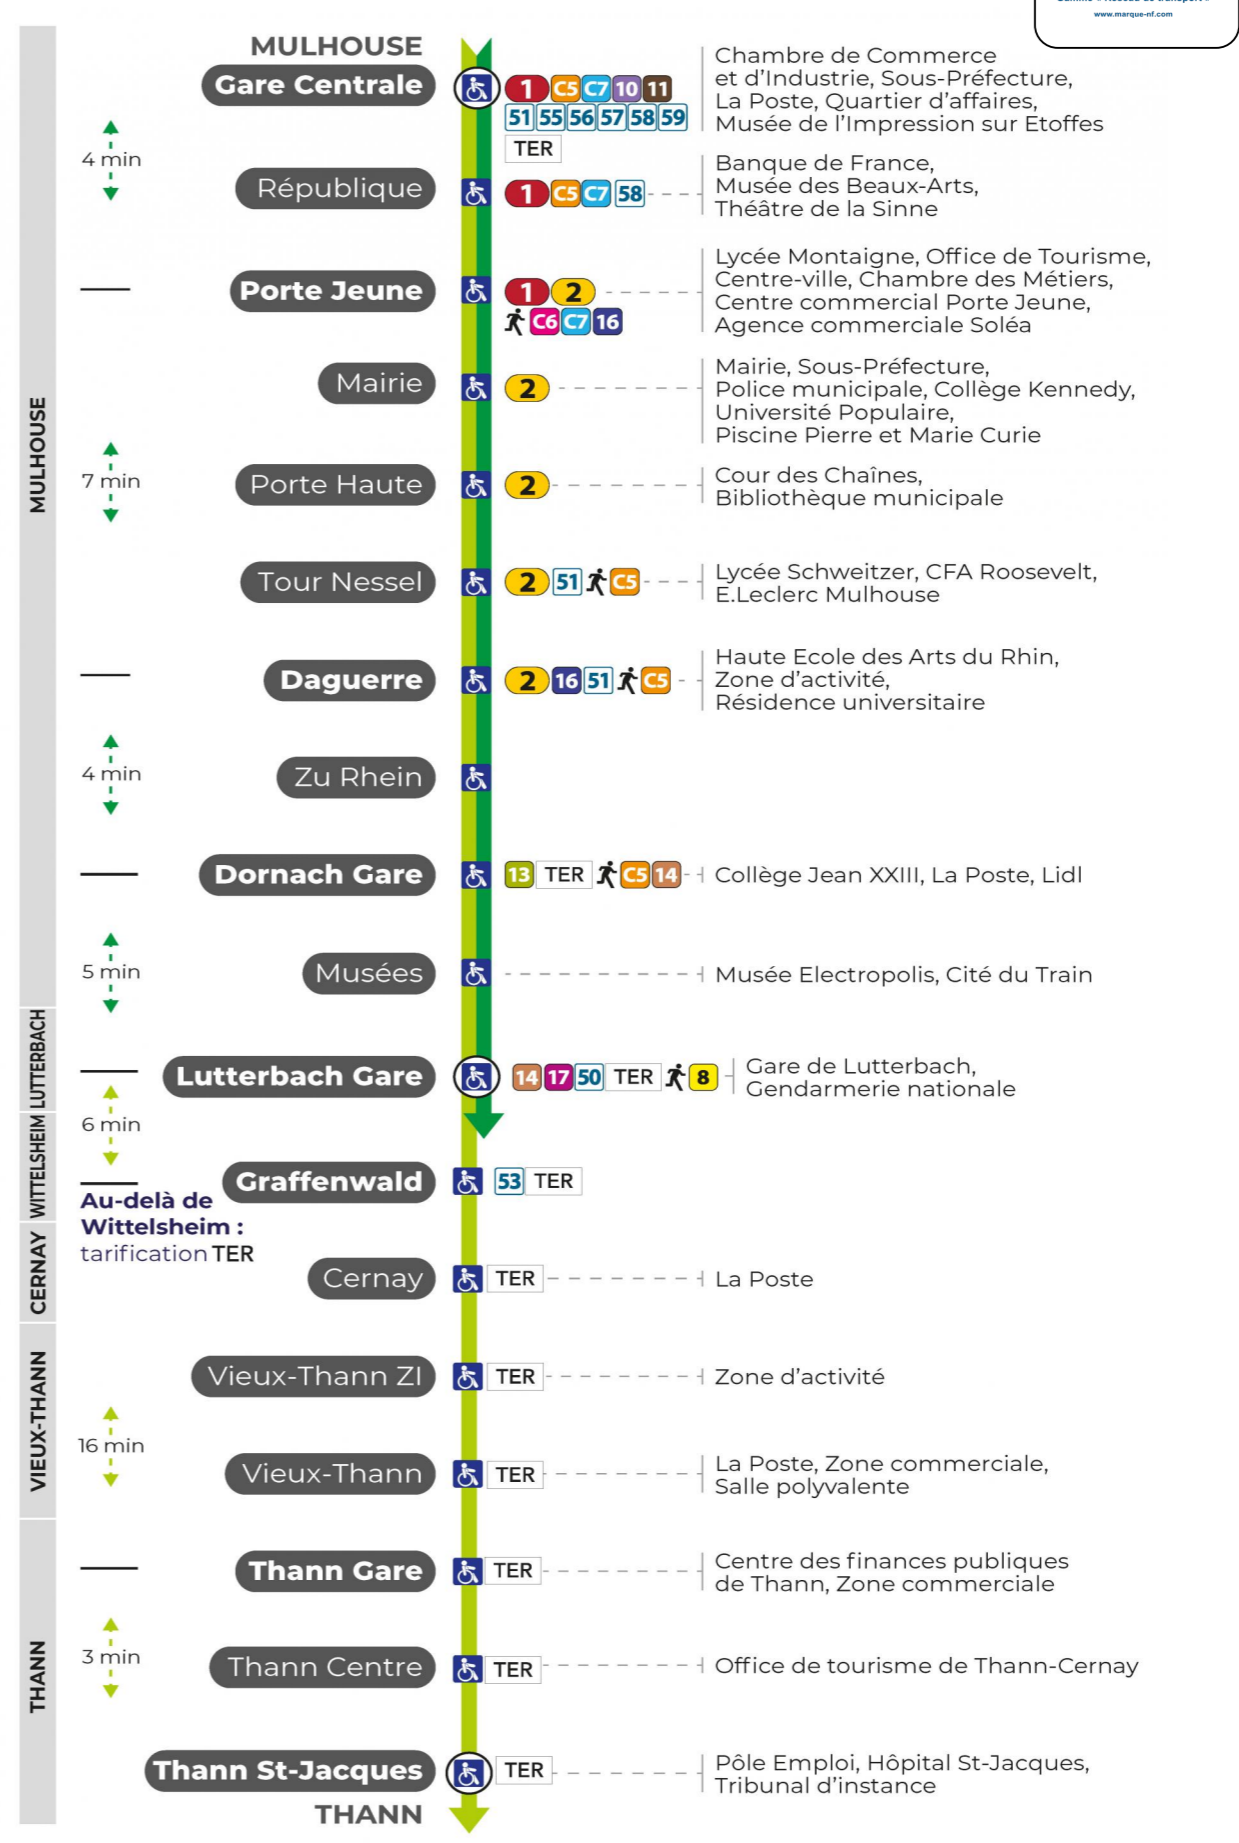

3

arrêt DAGUERRE direction LUTTERBACH GARE / THANN ST JACQUES

Valables du 4 septembre 2023 au 28 juin 2024 inclus

Gültig vom 4. September 2023 bis zum 28. Juni 2024
Valid from September 4, 2023 to June 28, 2024

a : Terminus LUTTERBACH GARE
s : Terminus THANN GARE

Samedi

Samstag
Saturday

5h	6h	7h	8h	9h	10h	11h	12h	13h	14h	15h	16h	17h	18h	19h	20h	21h	22h
50 ^a	14 ^a	00 ^a	01	01	01	01	01	01	01	01	01	01	01	01	10	16	02
	39 ^a	18 ^a	17 ^a	17 ^a	18 ^a	17 ^a	17 ^a	17 ^a	17 ^a	17 ^a	17 ^a	17 ^a	17 ^a	17 ^a	27 ^a		57 ^s
	47	30	31	31	31	31	31	31	31	31	31	31	31	31	51 ^a		
		47 ^a	47 ^a	47 ^a	47 ^a	47 ^a	47 ^a	47 ^a	47 ^a	47 ^a	47 ^a	47 ^a	47 ^a	48 ^a			

a : Terminus LUTTERBACH GARE
s : Terminus THANN GARE

Dimanche et jours fériés

Sonntag und Feiertage
Sunday and bank holidays

7h	8h	9h	10h	11h	12h	13h	14h	15h	16h	17h	18h	19h	20h	21h	22h
36 ^a	06 ^s	06 ^s	07 ^s	07 ^s	07 ^s	07 ^s	06 ^s	06 ^s	06 ^s	06 ^s	06 ^s	07 ^a	06 ^s	06 ^a	21 ^a
	36 ^a	36 ^a	36 ^a	36 ^a	36 ^a	36 ^a	36 ^a	36 ^a	36 ^a	36 ^a	36 ^a	36 ^a	29 ^a	41 ^a	

a : Terminus LUTTERBACH GARE
s : Terminus THANN GARE

Le plus proche
TABAC MICHEL
58, avenue Aristide Briand
Mulhouse

Votre bus en direct

Flashez ce QR-Code pour connaître le prochain passage en temps réel