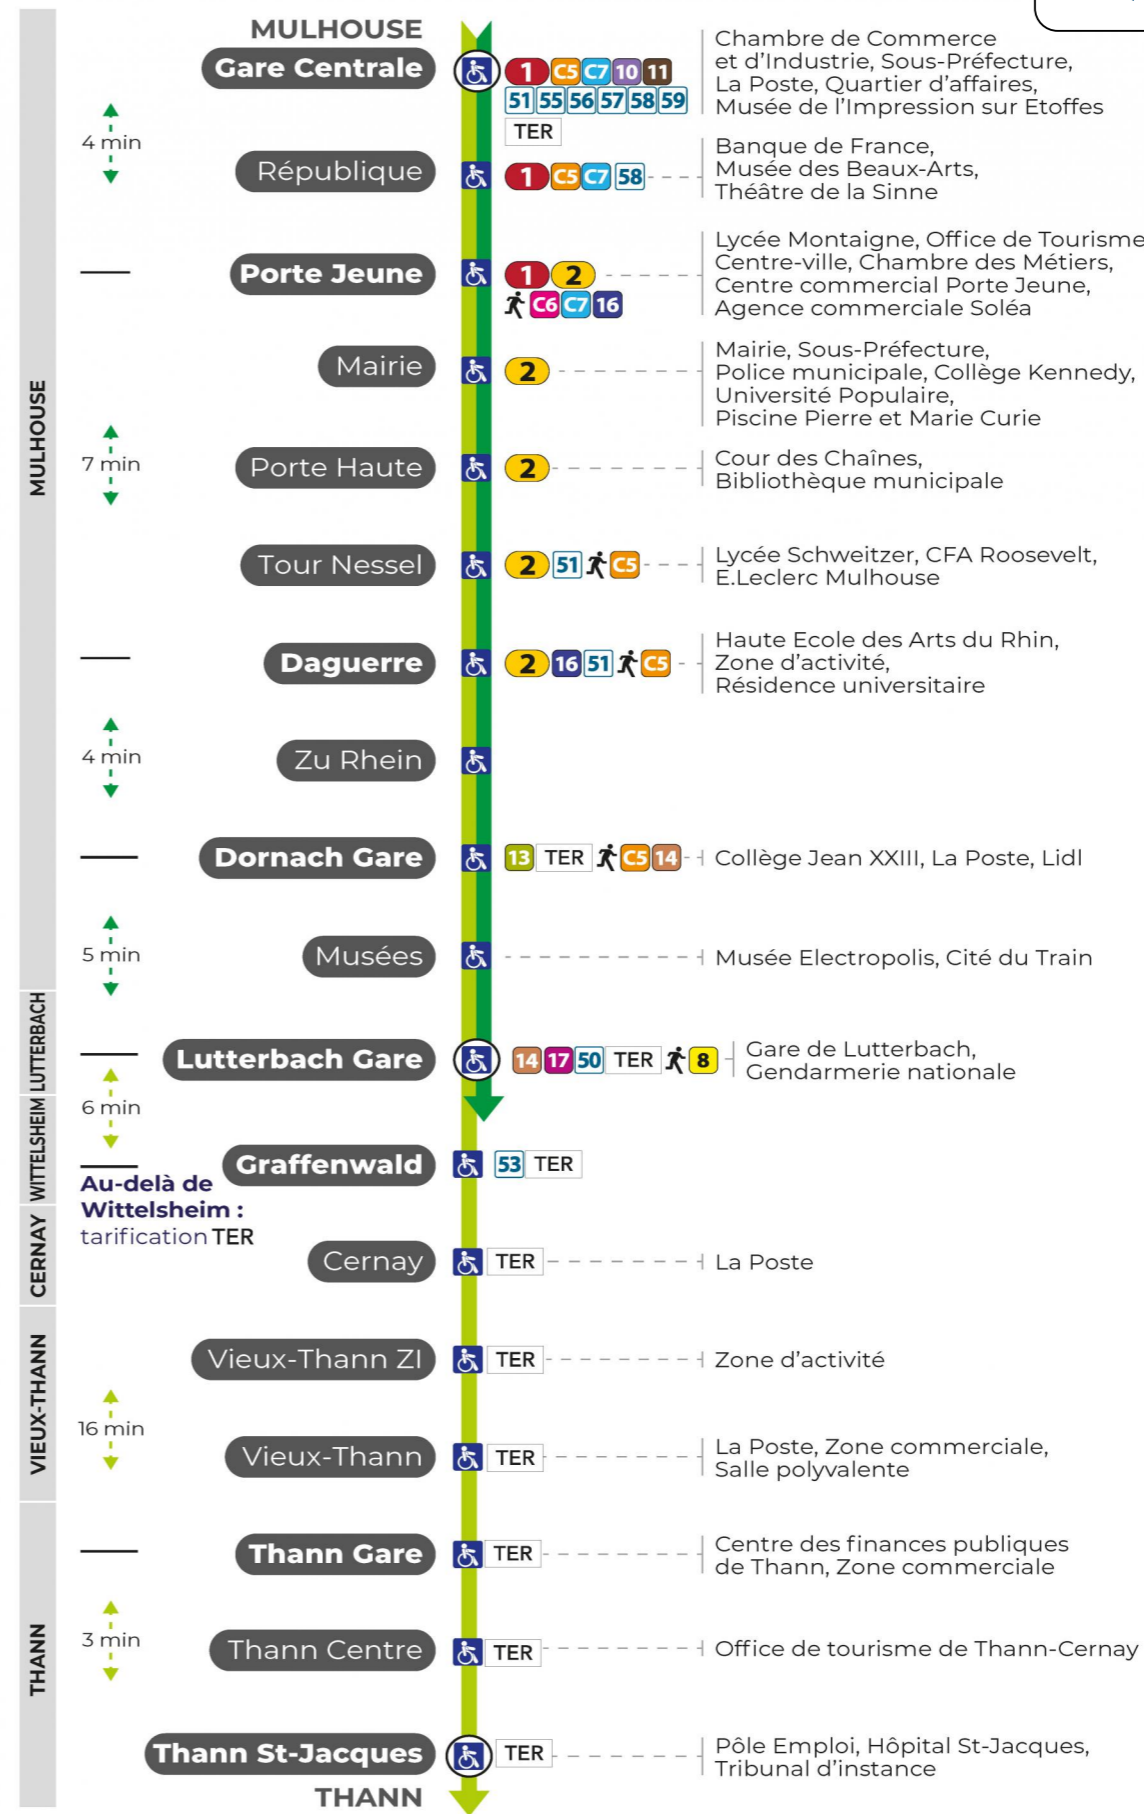

3

arrêt PORTE JEUNE direction LUTTERBACH GARE / THANN ST JACQUES

Valables du 4 septembre 2023 au 28 juin 2024 inclus

Gültig vom 4. September 2023 bis zum 28. Juni 2024
Valid from September 4, 2023 to June 28, 2024

a : Terminus LUTTERBACH GARE
s : Terminus THANN GARE

Samedi

Samstag
Saturday

5h	6h	7h	8h	9h	10h	11h	12h	13h	14h	15h	16h	17h	18h	19h	20h	21h	22h
44 ^a	08 ^a	11 ^a	11 ^a	11 ^a	11 ^a	11 ^a	11 ^a	11 ^a	11 ^a	11 ^a	11 ^a	11 ^a	11 ^a	11 ^a	04	10	50 ^s
	32 ^a	24	24	24	24	24	24	24	24	24	24	24	24	24	21 ^a	55	
	40	41 ^a	41 ^a	41 ^a	41 ^a	41 ^a	41 ^a	41 ^a	41 ^a	41 ^a	41 ^a	41 ^a	41 ^a	41 ^a	45 ^a		
	54 ^a	54	54	54	54	54	54	54	54	54	54	54	54				

a : Terminus LUTTERBACH GARE
s : Terminus THANN GARE

Dimanche et jours fériés

Sonntag und Feiertage
Sunday and bank holidays

7h	8h	9h	10h	11h	12h	13h	14h	15h	16h	17h	18h	19h	20h	21h	22h
30 ^a	00 ^s	00 ^s	00 ^s	00 ^s	00 ^s	00 ^s	00 ^s	00 ^s	00 ^s	00 ^s	00 ^s	01 ^a	00 ^s	00 ^a	15 ^a
	30 ^a	30 ^a	30 ^a	30 ^a	30 ^a	30 ^a	30 ^a	30 ^a	30 ^a	30 ^a	30 ^a	30 ^a	23 ^a	35 ^a	

a : Terminus LUTTERBACH GARE
s : Terminus THANN GARE

Le plus proche
Point de vente Soléa
Agence Soléa Porte Jeune

Votre bus en direct
Flashez ce QR-Code pour connaître le prochain passage en temps réel

Arrêt accessible
Correspondance bus à proximité