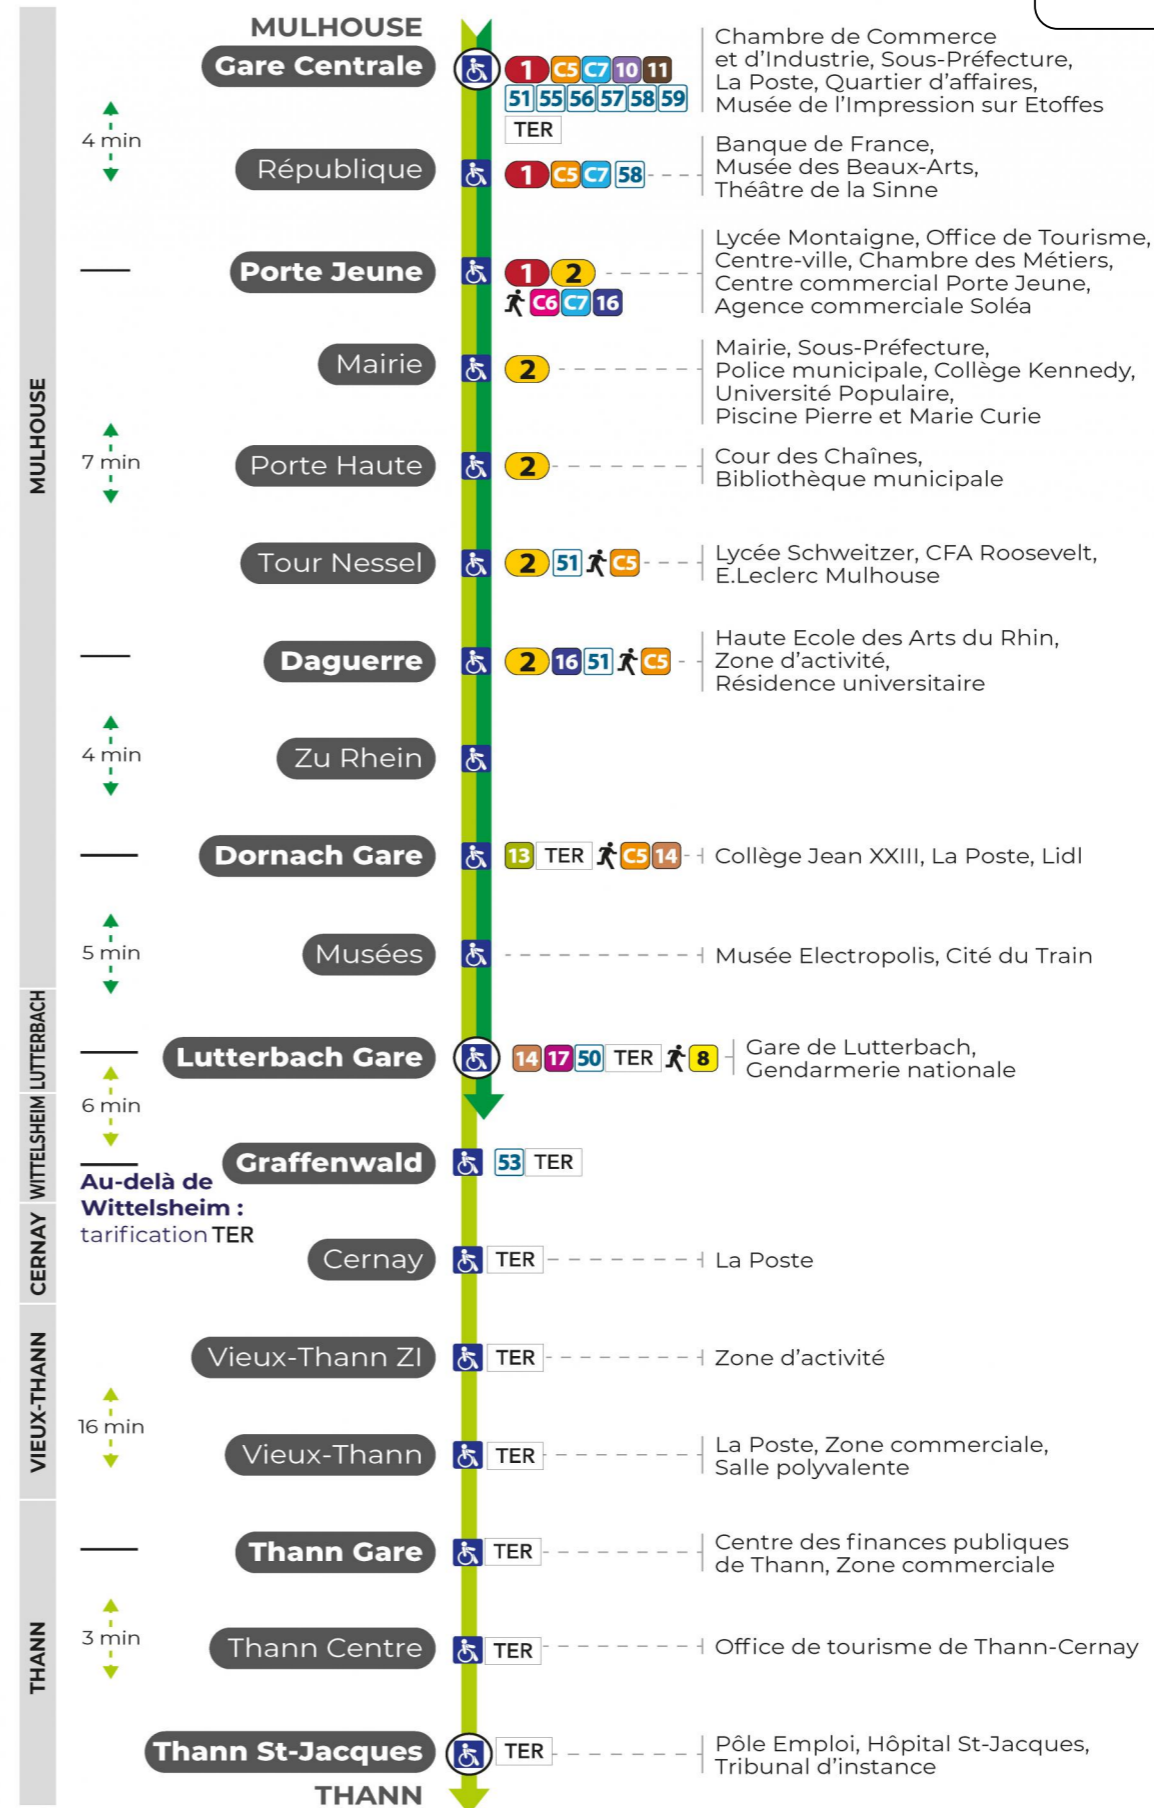

3

arrêt REPUBLIQUE direction LUTTERBACH GARE / THANN ST JACQUES

Valables du 4 septembre 2023 au 28 juin 2024 inclus

Gültig vom 4. September 2023 bis zum 28. Juni 2024
Valid from September 4, 2023 to June 28, 2024

a : Terminus LUTTERBACH GARE
s : Terminus THANN GARE

Samedi

Samstag
Saturday

5h	6h	7h	8h	9h	10h	11h	12h	13h	14h	15h	16h	17h	18h	19h	20h	21h	22h
42 ^a	05 ^a	09 ^a	08 ^a	08 ^a	09 ^a	08 ^a	08 ^a	08 ^a	08 ^a	08 ^a	08 ^a	08 ^a	08 ^a	08 ^a	01	07	47 ^s
	30 ^a	21	21	21	21	21	21	21	21	21	21	21	21	21	18 ^a	52	
	38	38 ^a	38 ^a	38 ^a	38 ^a	38 ^a	38 ^a	38 ^a	38 ^a	38 ^a	38 ^a	38 ^a	38 ^a	39 ^a	42 ^a		
	51 ^a	51	51	51	51	51	51	51	51	51	51	51	51				

a : Terminus LUTTERBACH GARE
s : Terminus THANN GARE

Dimanche et jours fériés

Sonntag und Feiertage
Sunday and bank holidays

7h	8h	9h	10h	11h	12h	13h	14h	15h	16h	17h	18h	19h	20h	21h	22h
27 ^a	27 ^a	27 ^a	27 ^a	27 ^a	27 ^a	27 ^a	27 ^a	27 ^a	27 ^a	27 ^a	27 ^a	27 ^a	20 ^a	33 ^a	13 ^a
57 ^s	57 ^s	57 ^s	57 ^s	57 ^s	57 ^s	57 ^s	57 ^s	57 ^s	57 ^s	57 ^s	58 ^a	57 ^s	58 ^a		

a : Terminus LUTTERBACH GARE
s : Terminus THANN GARE

Le plus proche
Point de vente Soléa
Agence Soléa Porte Jeune

Votre bus en direct
Flashez ce QR-Code pour connaître le prochain passage en temps réel

Arrêt accessible
Correspondance bus à proximité