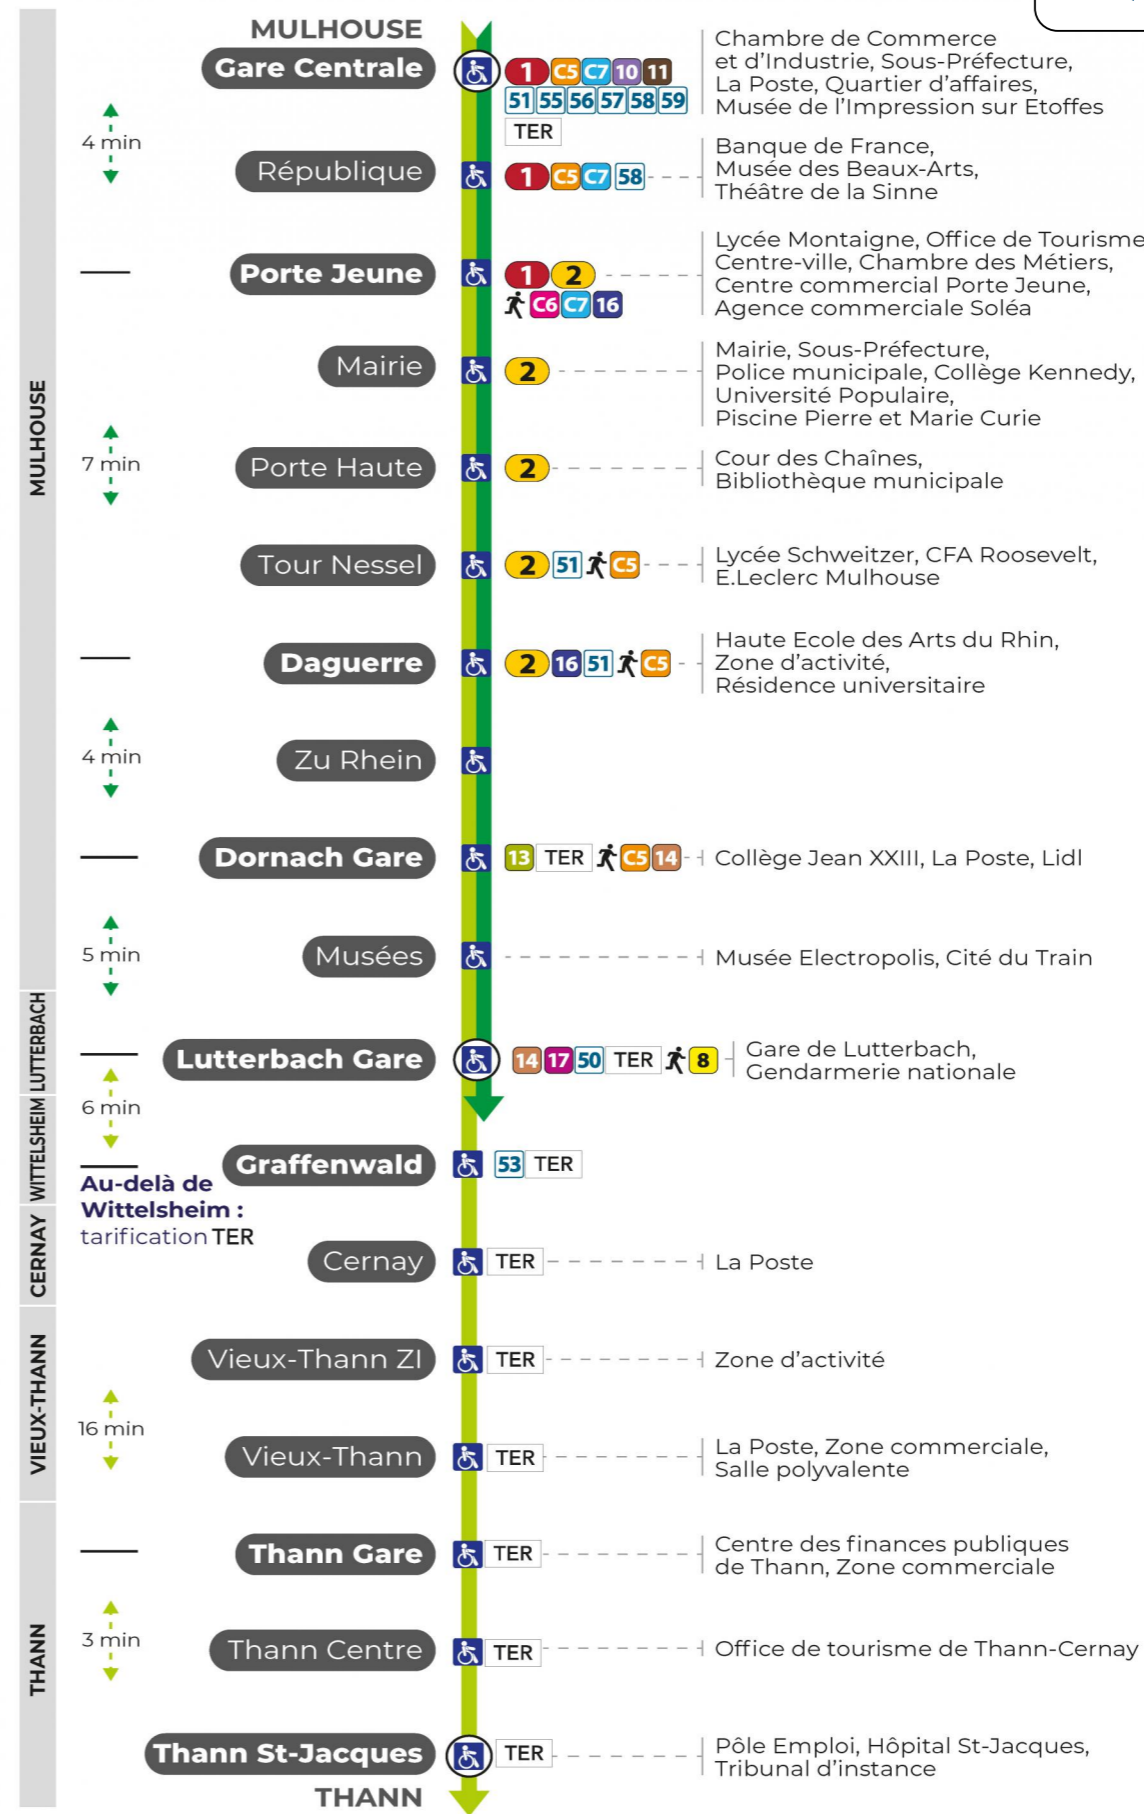

# arrêt GARE CENTRALE direction LUTTERBACH GARE / THANN ST JACQUES

a : Terminus LUTTERBACH GARE  
s : Terminus THANN GARE

### Dimanche et jours fériés

Sonntag und Feiertage  
Sunday and bank holidays

7h	8h	9h	10h	11h	12h	13h	14h	15h	16h	17h	18h	19h	20h	21h	22h
26 <sup>a</sup>	26 <sup>a</sup>	26 <sup>a</sup>	26 <sup>a</sup>	26 <sup>a</sup>	26 <sup>a</sup>	26 <sup>a</sup>	26 <sup>a</sup>	25 <sup>a</sup>	25 <sup>a</sup>	25 <sup>a</sup>	25 <sup>a</sup>	25 <sup>a</sup>	18 <sup>a</sup>	31 <sup>a</sup>	11 <sup>a</sup>
56 <sup>s</sup>	56 <sup>s</sup>	56 <sup>s</sup>	56 <sup>s</sup>	56 <sup>s</sup>	56 <sup>s</sup>	56 <sup>s</sup>	56 <sup>s</sup>	56 <sup>s</sup>	56 <sup>s</sup>	56 <sup>s</sup>	56 <sup>a</sup>	56 <sup>s</sup>	56 <sup>a</sup>		

a : Terminus LUTTERBACH GARE  
s : Terminus THANN GARE

**Le plus proche**  
Point de vente Soléa  
Agence Soléa Porte Jeune

**Votre bus en direct**  
Flashez ce QR-Code pour connaître le prochain passage en temps réel