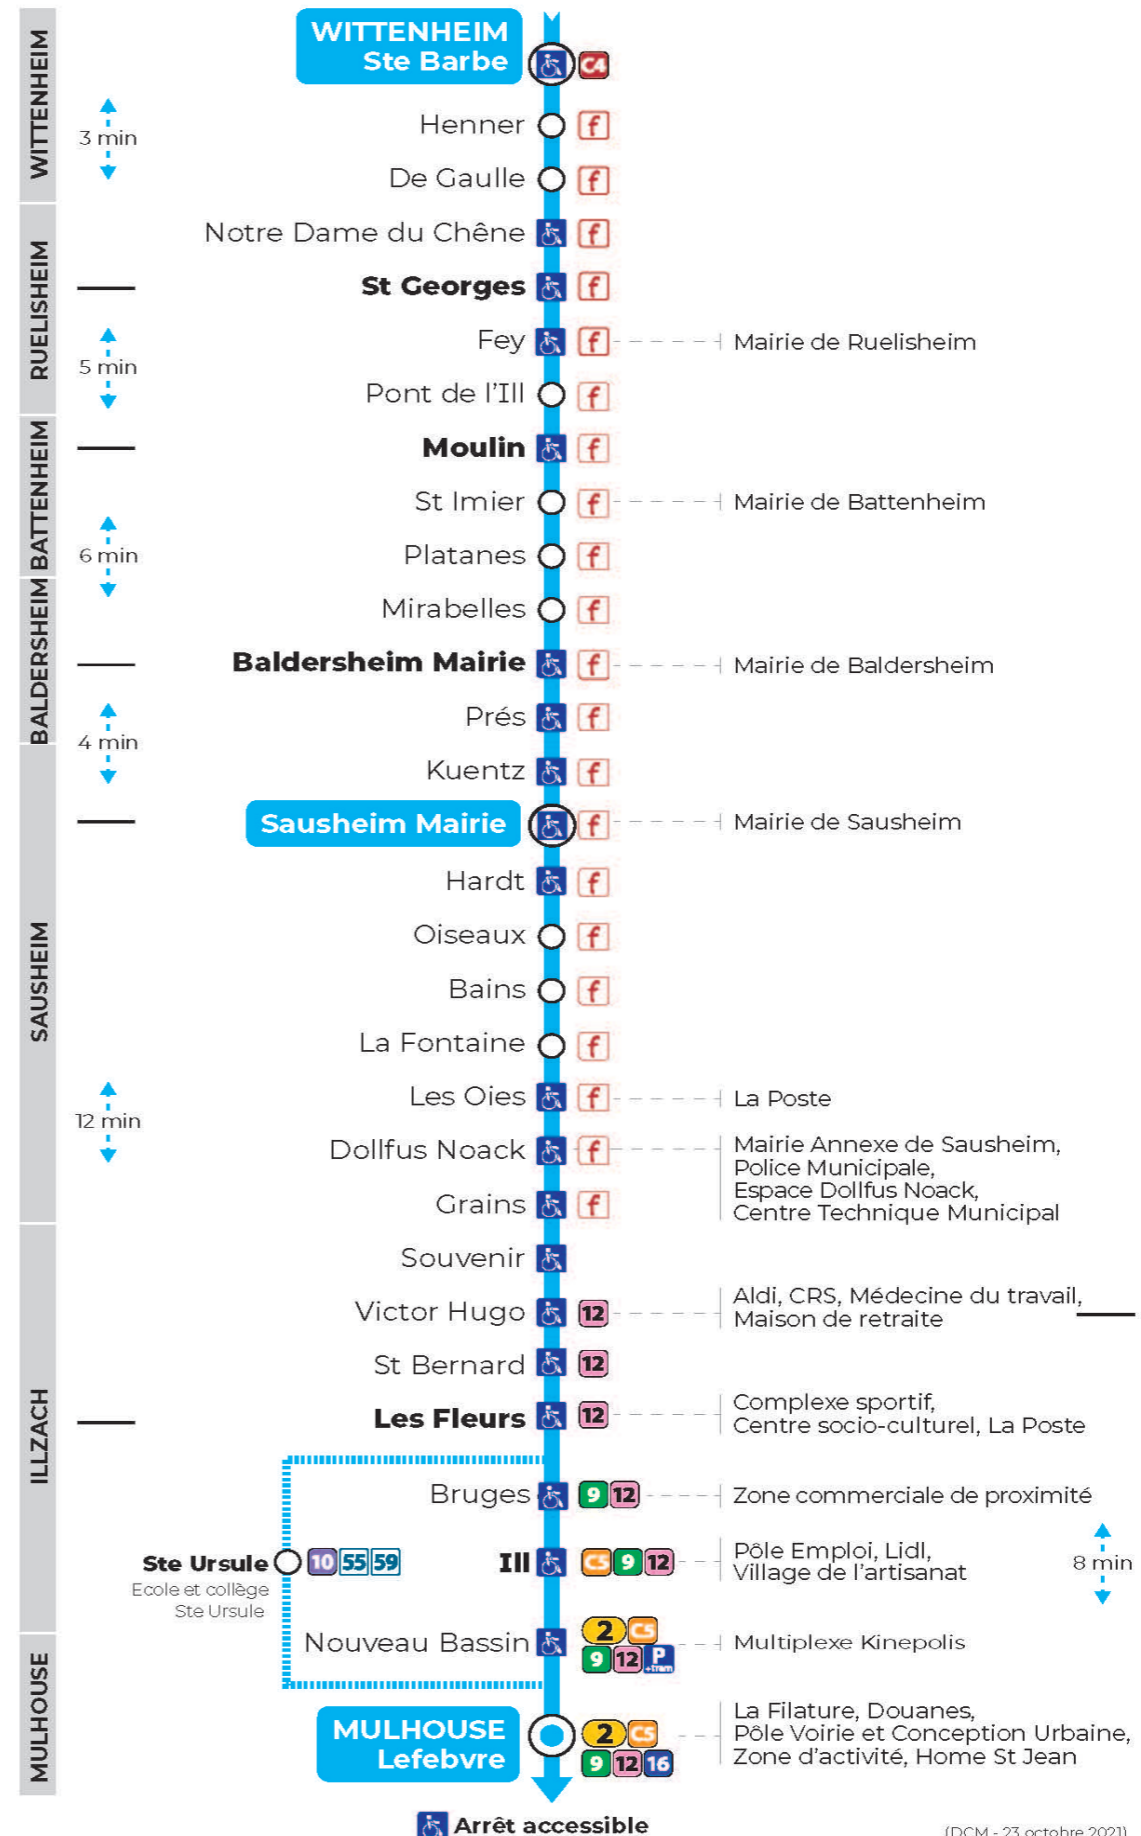

15

arrêt **STE URSULE**
direction **LEFEBVRE**

Valables du 4 septembre 2023 au 28 juin 2024 inclus

Gültig vom 4. September 2023 bis zum 28. Juni 2024
Valid from September 4, 2023 to June 28, 2024

Lundi à vendredi en période scolaire

Montag bis Freitag während der Schulzeit
Monday to Friday in school period

8h
00

Le plus proche
Point de vente Soléa
TABAC PRESSE DROUOT
 16 rue de Provence
 Mulhouse

Votre bus en direct
 Flashez ce QR-Code pour connaître le prochain passage en temps réel