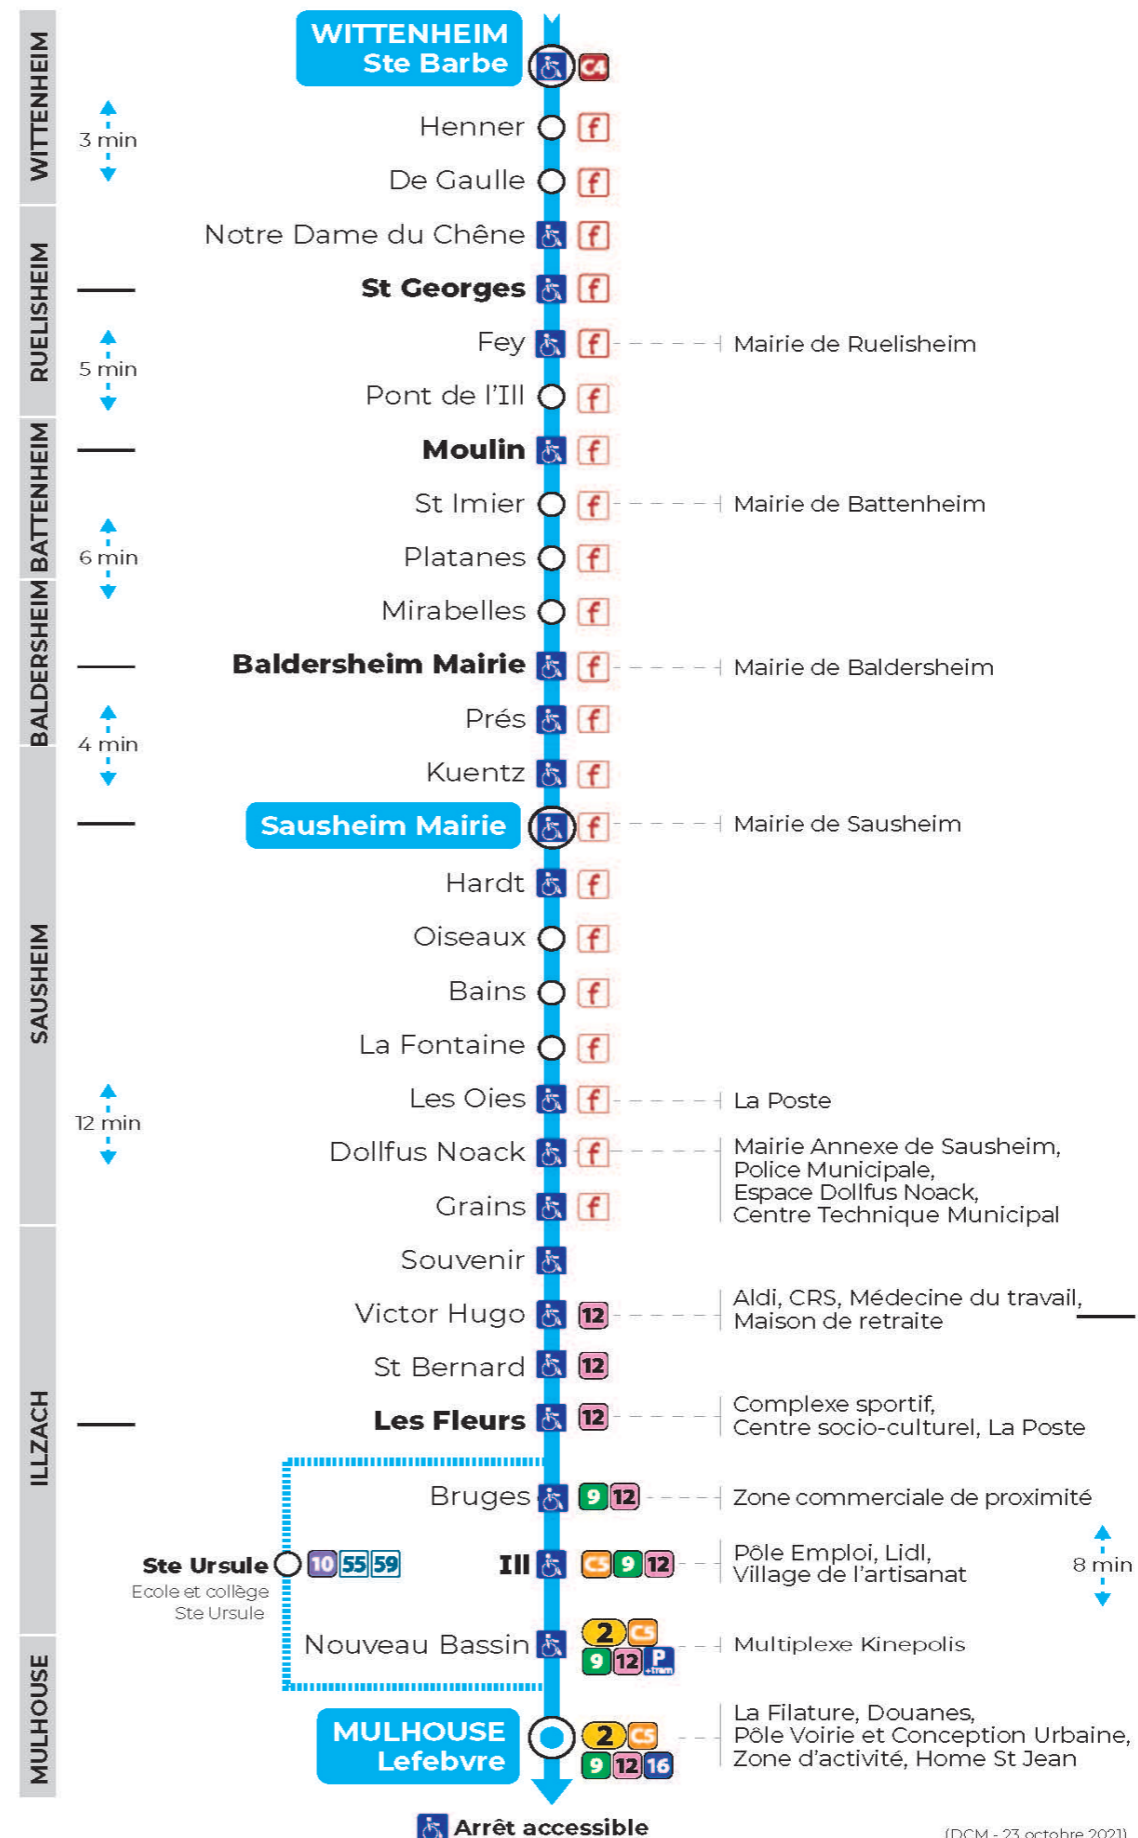

Valables du 4 septembre 2023 au 28 juin 2024 inclus

Gültig vom 4. September 2023 bis zum 28. Juni 2024
Valid from September 4, 2023 to June 28, 2024

Lundi à vendredi en période scolaire

Montag bis Freitag während der Schulzeit
Monday to Friday in school period

6h	7h	8h	9h	10h	11h	12h	13h	14h	15h	16h	17h	18h
45	07	13	21	22	22	19	12	12	12	12	12	11
	18	52	52	52	54	43	35	42	42	29	29	24
	28								59	42	42	48
	30									59	59	
	40											
	58											

Vacances scolaires et samedi

Schulferien und Samstag
School holidays and Saturday

6h	7h	8h	9h	10h	11h	12h	13h	14h	15h	16h	17h	18h
44	14	14	14	14	14	14	14	14	14	13	13	14
	29	44	44	44	44	44	44	44	44	43	43	44
	44											

Vacances scolaires du 10 Mai 2024 au 11 Mai 2024

Schulferien / school holidays

Dimanche et jours fériés

Sonntag und Feiertage
Sunday and bank holidays

8h	9h	10h	11h	12h	13h	14h	15h	16h	17h	18h
16^t		16^t		16^t		16^t		16^t		16^t
55^t		55^t		55^t		55^t		55^t		55^t

t : Desserte effectuée par un véhicule de 8 places (non accessible aux usagers en fauteuil roulant)

Le plus proche
TABAC PRESSE DROUOT
16 rue de Provence
Mulhouse

Votre bus en direct
Flashez ce QR-Code pour connaître le prochain passage en temps réel

SAE:1782

(DCM - 23 octobre 2021)