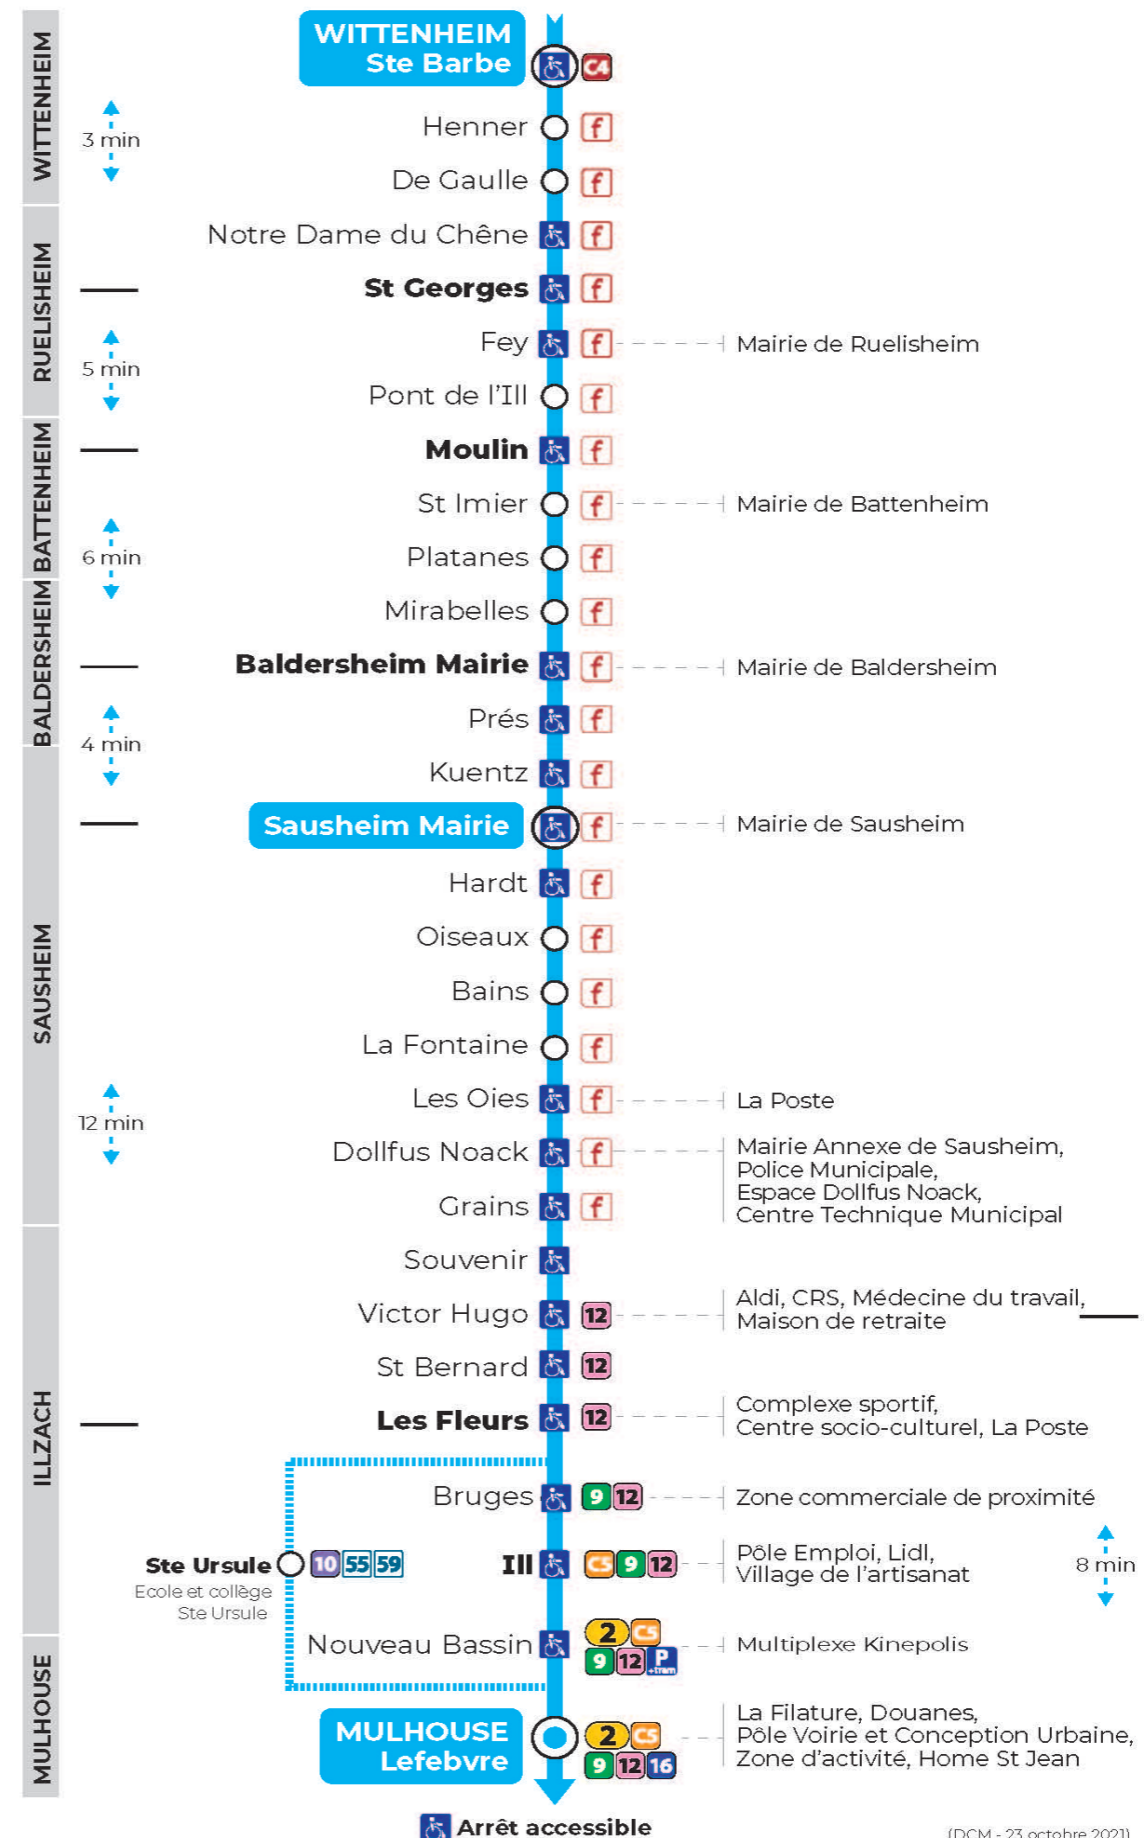

Valables du 4 septembre 2023 au 28 juin 2024 inclus

Gültig vom 4. September 2023 bis zum 28. Juni 2024
Valid from September 4, 2023 to June 28, 2024

Lundi à vendredi en période scolaire

Montag bis Freitag während der Schulzeit
Monday to Friday in school period

6h	7h	8h	9h	10h	11h	12h	13h	14h	15h	16h	17h	18h
43	05	11	19	20	20	17	10	10	10	10	09	09
	16	50	50	50	52	41	33	40	40	27	26	22
	26								57	40	39	46
	28									57	57	
	38											
	56											

Vacances scolaires et samedi

Schulferien und Samstag
School holidays and Saturday

6h	7h	8h	9h	10h	11h	12h	13h	14h	15h	16h	17h	18h
42	12	12	12	12	12	12	12	12	12	11	11	12
	27	42	42	42	42	42	42	42	42	41	41	42
	42											

Vacances scolaires du 10 Mai 2024 au 11 Mai 2024

Schulferien / school holidays

Dimanche et jours fériés

Sonntag und Feiertage
Sunday and bank holidays

8h	9h	10h	11h	12h	13h	14h	15h	16h	17h	18h
14^t		14^t		14^t		14^t		14^t		14^t
53^t		53^t		53^t		53^t		53^t		53^t

t : Desserte effectuée par un véhicule de 8 places (non accessible aux usagers en fauteuil roulant)

Le plus proche
TABAC PRESSE DROUOT
16 rue de Provence
Mulhouse

Votre bus en direct
Flashez ce QR-Code pour connaître le prochain passage en temps réel

SAE:1780

(DCM - 23 octobre 2021)