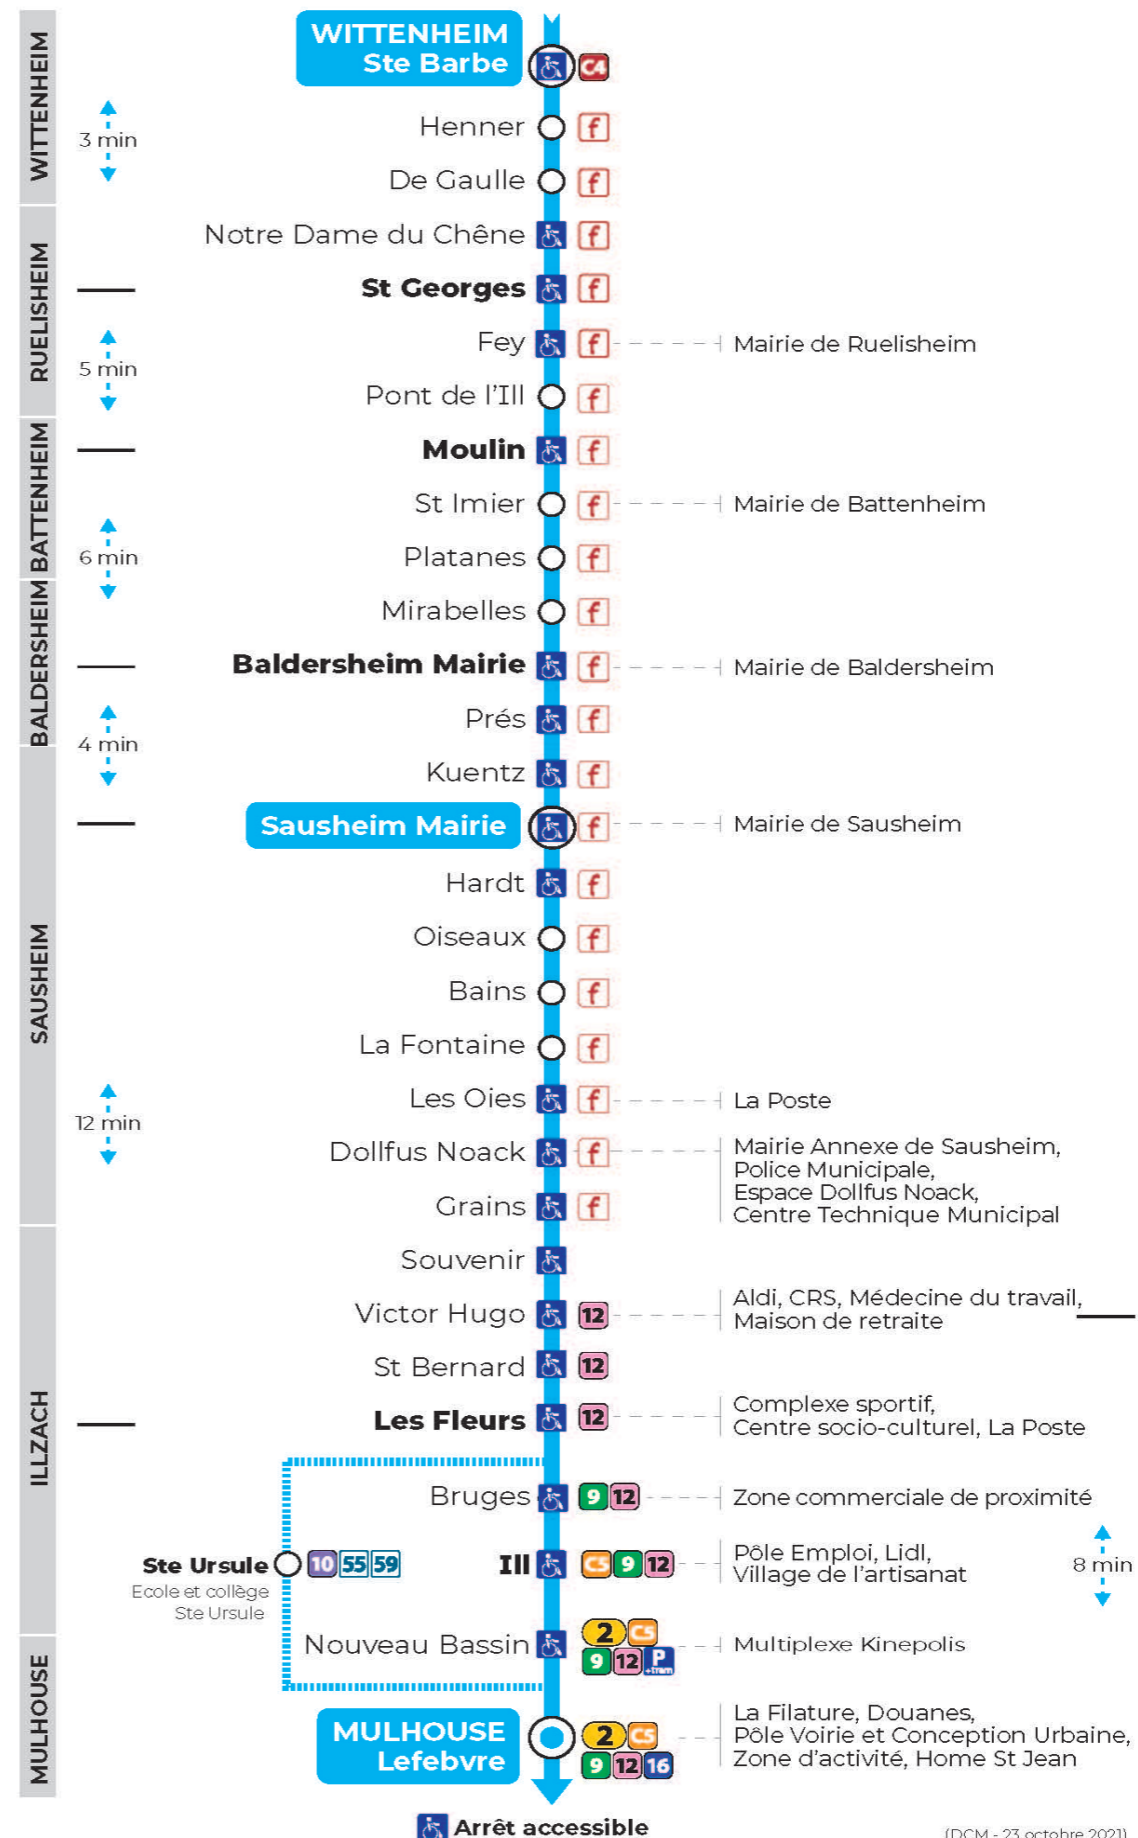

Valables du 4 septembre 2023 au 28 juin 2024 inclus

Gültig vom 4. September 2023 bis zum 28. Juni 2024
Valid from September 4, 2023 to June 28, 2024

Lundi à vendredi en période scolaire

Montag bis Freitag während der Schulzeit
Monday to Friday in school period

6h	7h	8h	9h	10h	11h	12h	13h	14h	15h	16h	17h	18h
40	02	08	16	17	17	14	07	07	07	06	05	06
	13	47	47	47	49	38	30	37	37	23	22	19
	23								53	36	35	43
	25									53	53	
	34											
	50^a											
	52											

a : Dessert Ste Ursule

Vacances scolaires et samedi

Schulferien und Samstag
School holidays and Saturday

6h	7h	8h	9h	10h	11h	12h	13h	14h	15h	16h	17h	18h
39	09	09	09	09	09	09	09	09	09	08	08	09
	24	39	39	39	39	39	39	39	39	38	38	39
	39											

Vacances scolaires

Schulferien / school holidays

du 22 Avr 2024 au 04 Mai 2024
du 10 Mai 2024 au 11 Mai 2024

Dimanche et jours fériés

Sonntag und Feiertage
Sunday and bank holidays

8h	9h	10h	11h	12h	13h	14h	15h	16h	17h	18h
11^t		11^t		11^t		11^t		11^t		10^t
50^t		50^t		50^t		50^t		50^t		49^t

t : Desserte effectuée par un véhicule de 8 places (non accessible aux usagers en fauteuil roulant)

Le plus proche
TABAC PRESSE DROUOT
16 rue de Provence
Mulhouse

Votre bus en direct
Flashez ce QR-Code pour connaître le prochain passage en temps réel

SAE:232

(DCM - 23 octobre 2021)