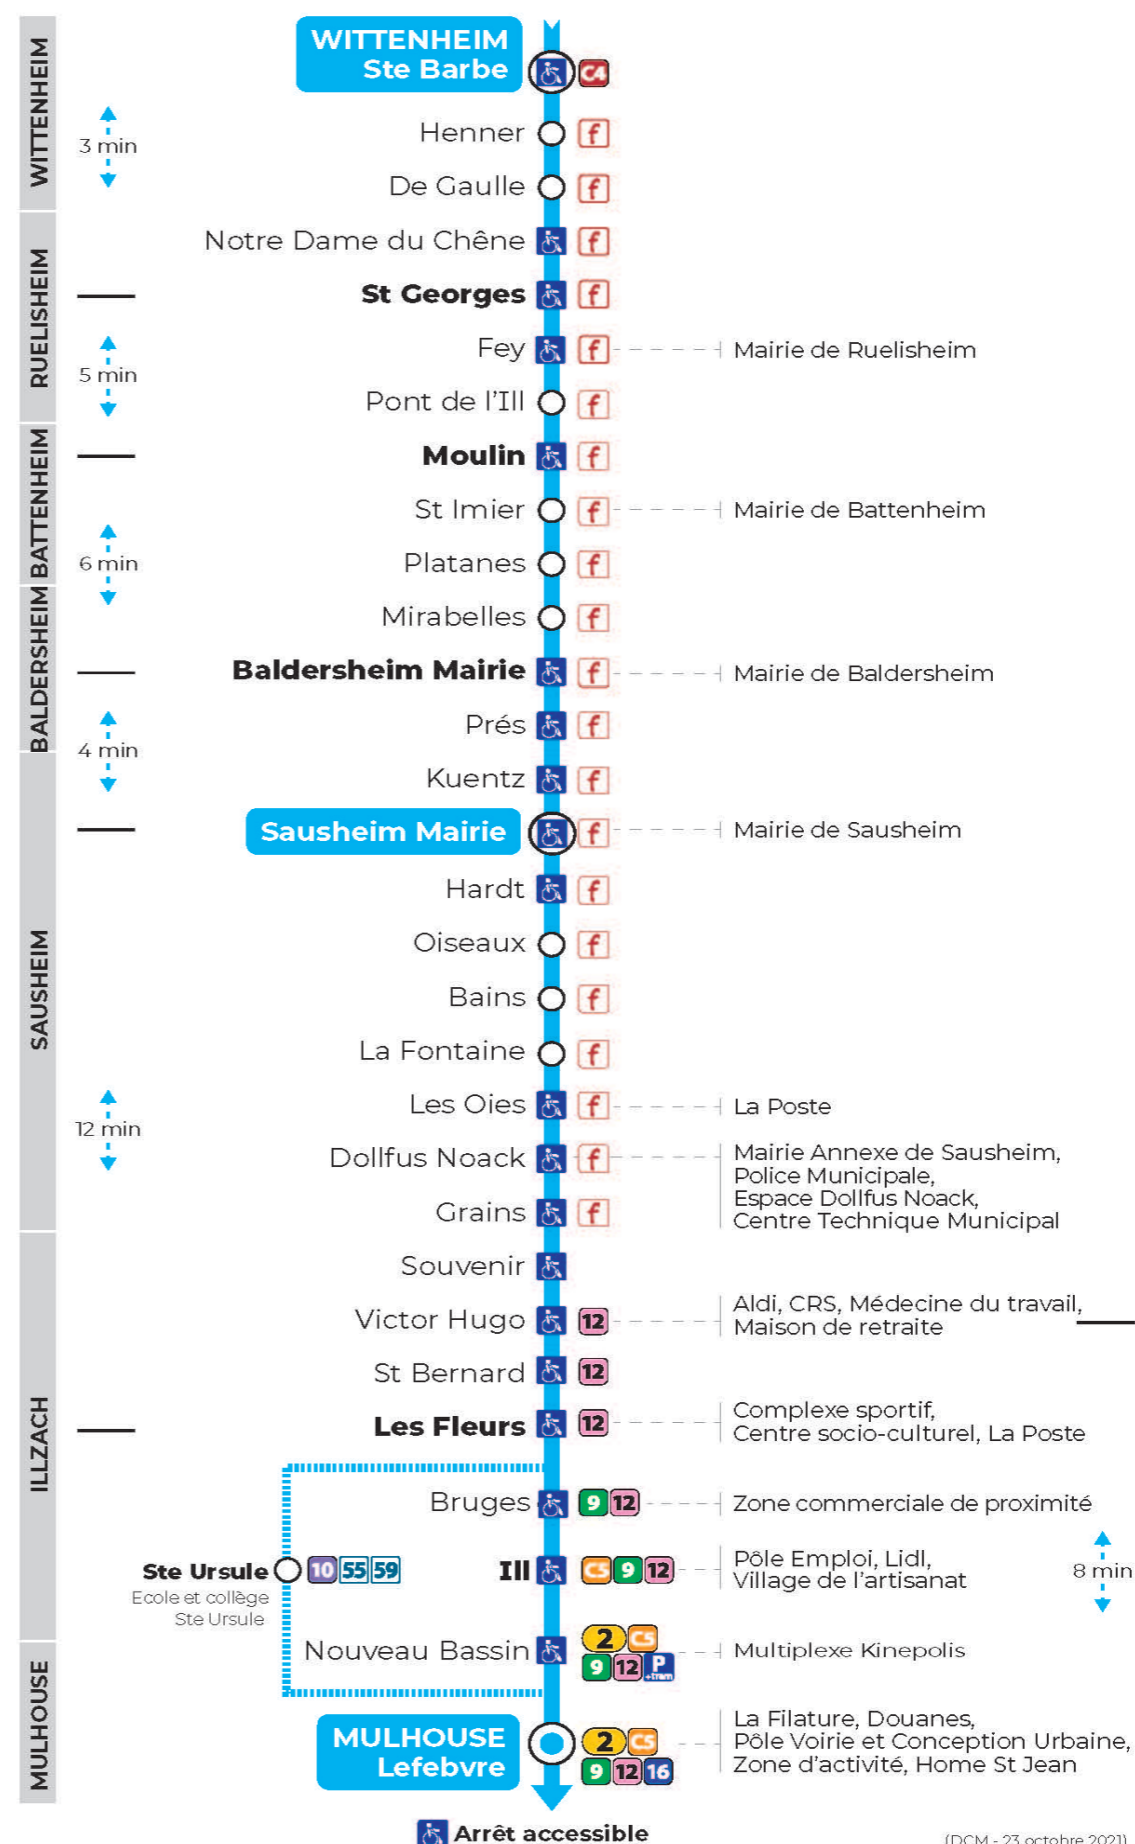

15 arrêt SOUVENIR direction LEFEBVRE

Valables du 4 septembre 2023 au 28 juin 2024 inclus

Gültig vom 4. September 2023 bis zum 28. Juni 2024
Valid from September 4, 2023 to June 28, 2024

Lundi à vendredi en période scolaire

a : Dessert Ste Ursule

Vacances scolaires et samedi

Schulferien und Samstag
School holidays and Saturday

6h	7h	8h	9h	10h	11h	12h	13h	14h	15h	16h	17h	18h
36	06	05	05	05	05	05	05	05	05	04	04	05
	21	35	35	35	35	35	35	35	35	34	34	35
	36											

Vacances scolaires

Schulferien / school holidays

du 26 Fév 2024 au 09 Mar 2024
du 22 Avr 2024 au 04 Mai 2024
du 10 Mai 2024 au 11 Mai 2024

Dimanche et jours fériés

Sonntag und Feiertage
Sunday and bank holidays

Le plus proche
TABAC
REPUBLIQUE
2 rue Hoffet
Illzach

Votre bus en direct

Flashez ce QR-Code pour
connaître le prochain
passage en temps réel

SAE:621

(DCM - 23 octobre 2021)