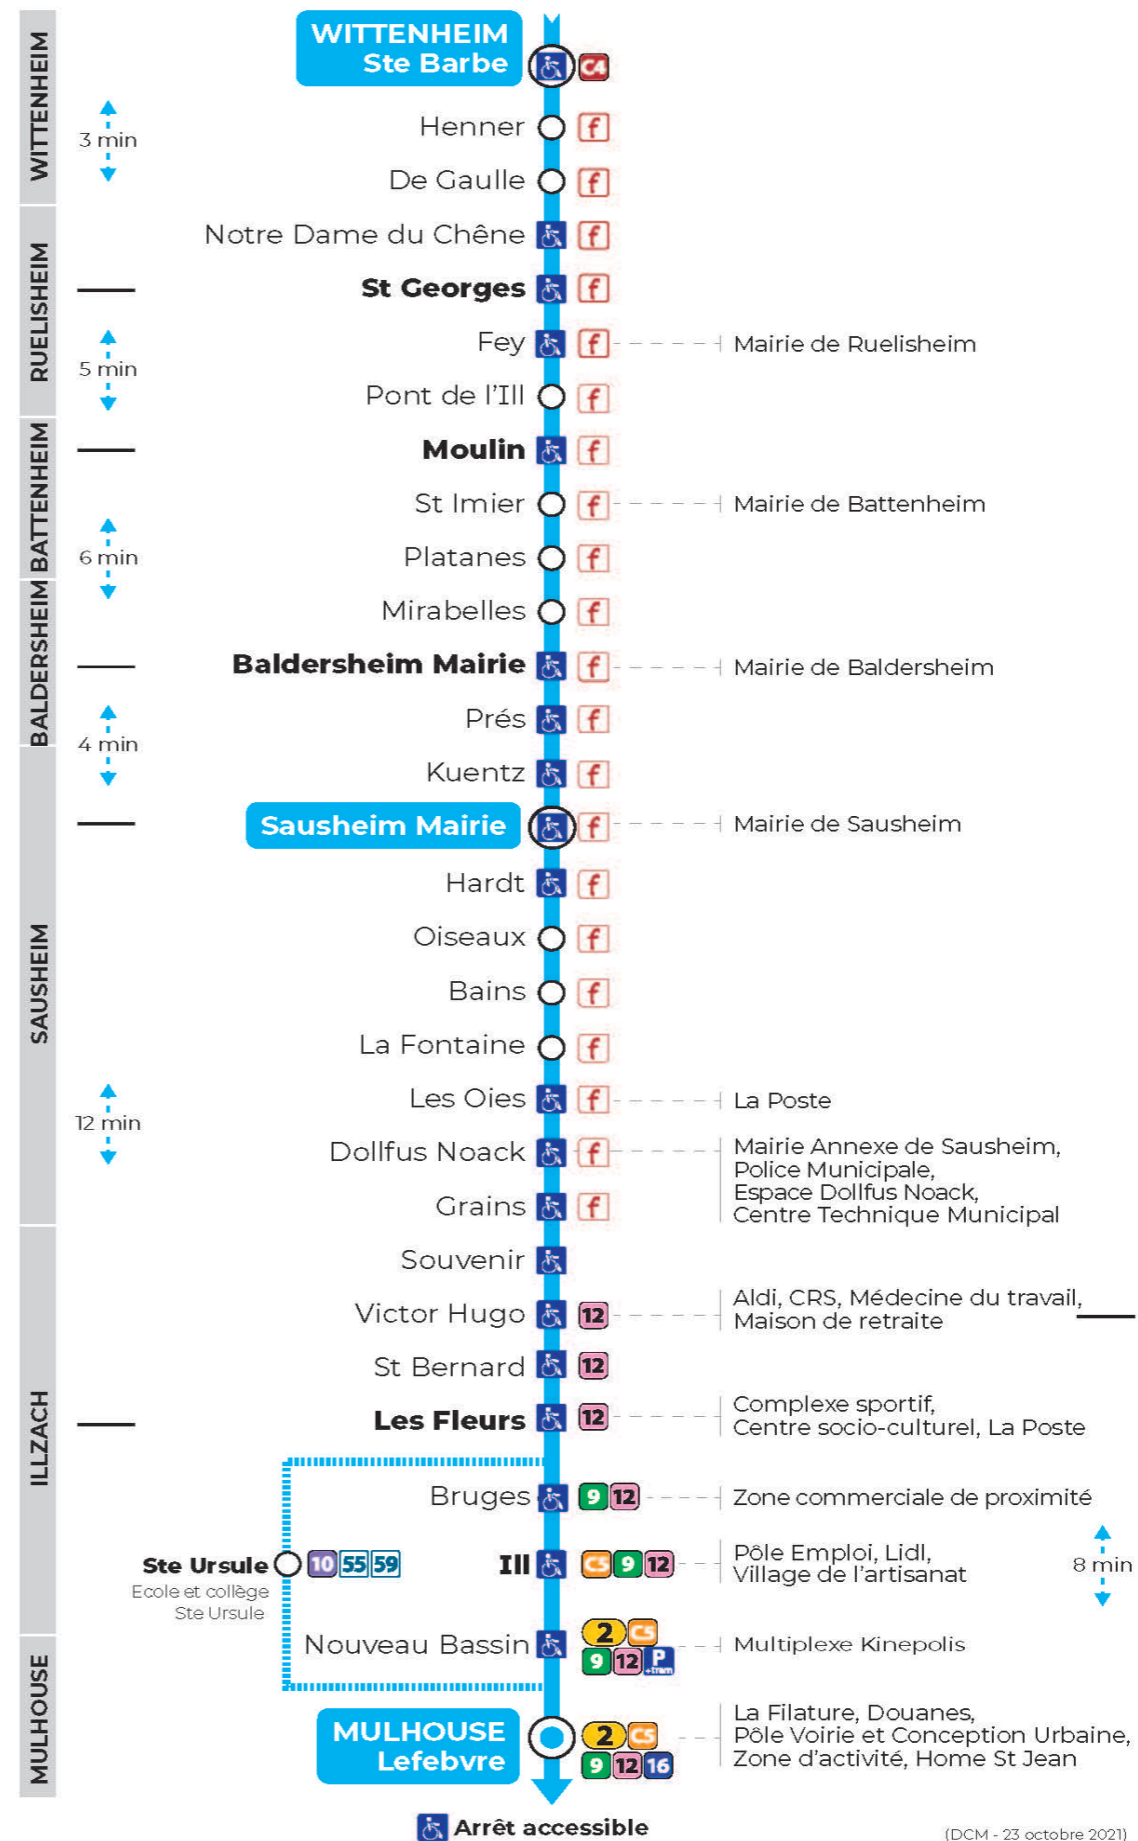

Valables du 4 septembre 2023 au 28 juin 2024 inclus

Gültig vom 4. September 2023 bis zum 28. Juni 2024
Valid from September 4, 2023 to June 28, 2024

Lundi à vendredi en période scolaire

Montag bis Freitag während der Schulzeit
Monday to Friday in school period

6h	7h	8h	9h	10h	11h	12h	13h	14h	15h	16h	17h	18h
37	09	03	12	13	13	10	03	03	03	02	01	02
58	18	42	43	43	45	34	26	33	33	19	18	15
	20								49	32	31	39
	29									49	49	
	45^a											
	47											

a : Dessert Ste Ursule

Vacances scolaires et samedi

Schulferien und Samstag
School holidays and Saturday

6h	7h	8h	9h	10h	11h	12h	13h	14h	15h	16h	17h	18h
36	06	05	05	05	05	05	05	05	05	04	04	05
	21	35	35	35	35	35	35	35	35	34	34	35
	36											

Vacances scolaires du 10 Mai 2024 au 11 Mai 2024

Schulferien / school holidays

Dimanche et jours fériés

Sonntag und Feiertage
Sunday and bank holidays

8h	9h	10h	11h	12h	13h	14h	15h	16h	17h	18h
07^t		07^t		07^t		06^t		06^t		06^t
46^t		46^t		46^t		45^t		45^t		45^t

t : Desserte effectuée par un véhicule de 8 places (non accessible aux usagers en fauteuil roulant)

Le plus proche
TABAC REPUBLIQUE
2 rue Hoffet
Illzach

Votre bus en direct
Flashez ce QR-Code pour connaître le prochain passage en temps réel

SAE:273