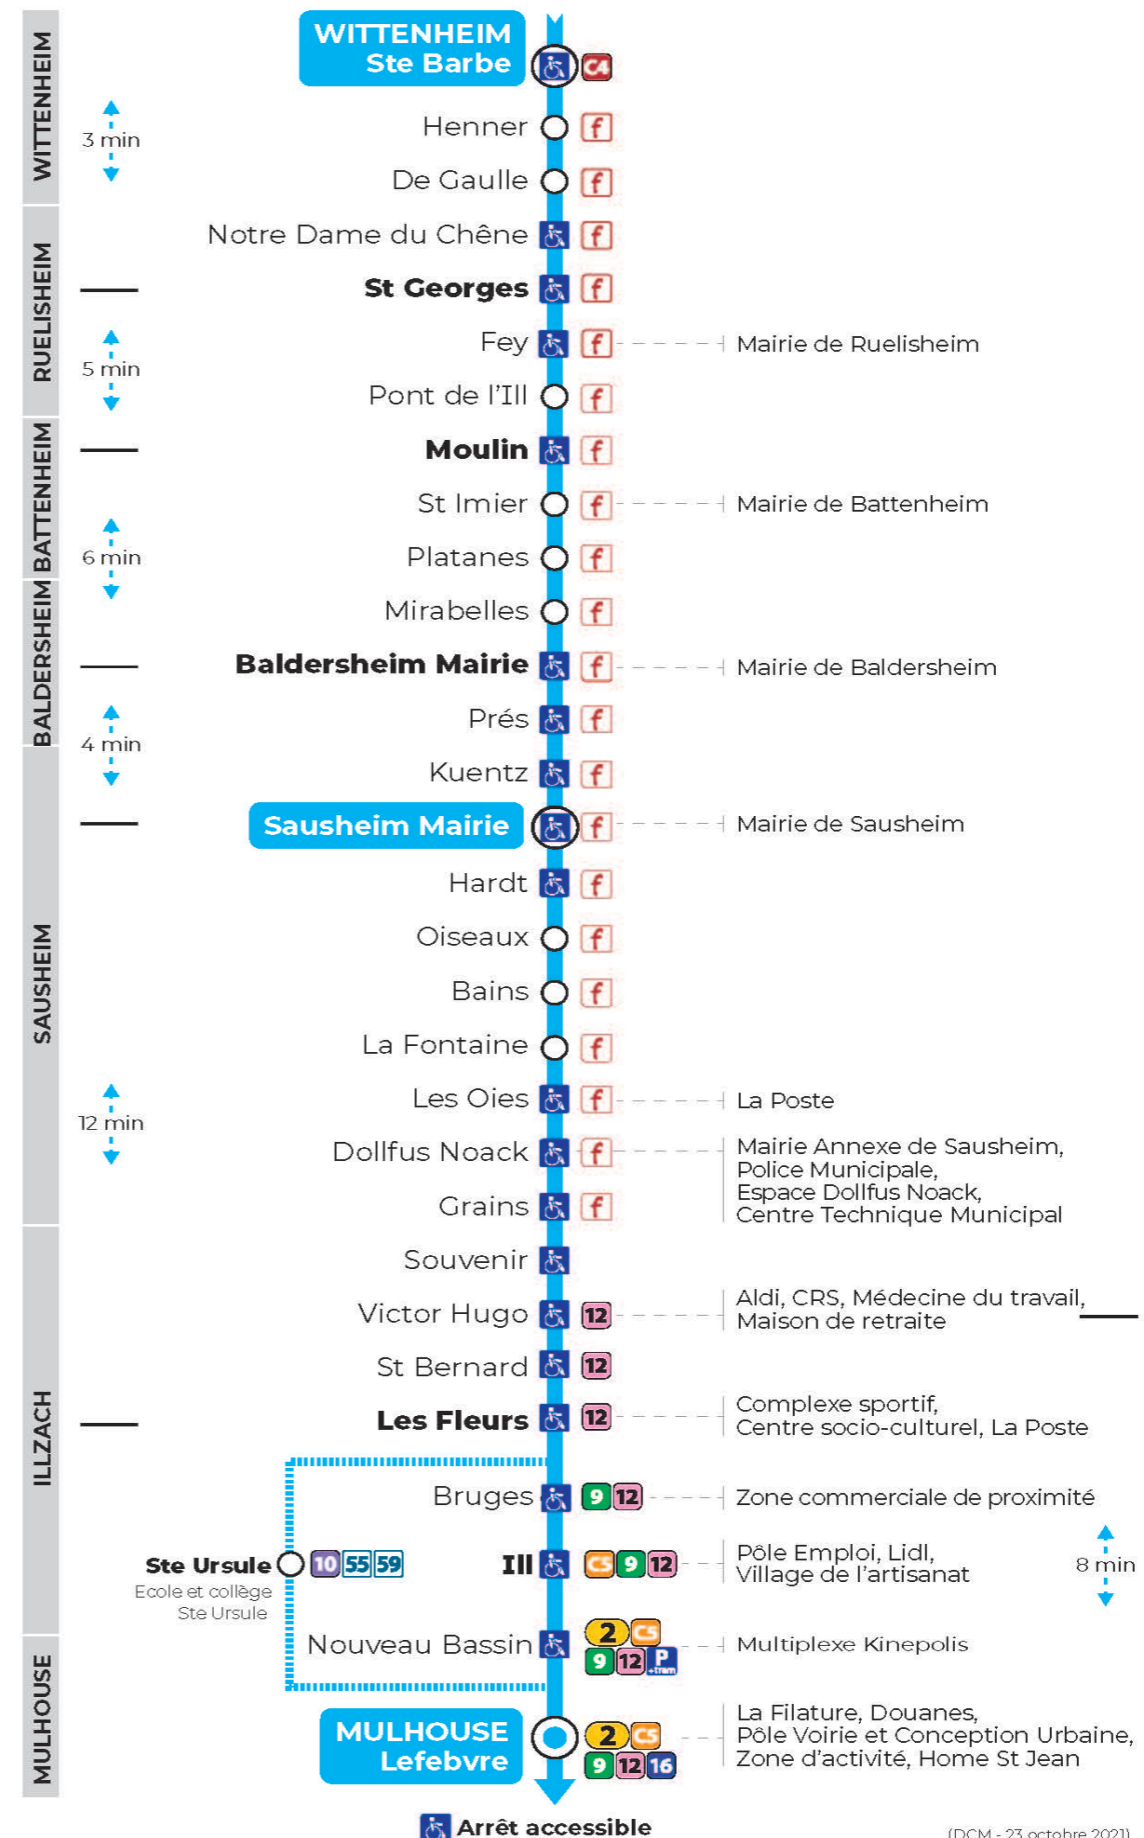

a : Dessert Ste Ursule

Vacances scolaires et samedi

Schulferien und Samstag
School holidays and Saturday

6h	7h	8h	9h	10h	11h	12h	13h	14h	15h	16h	17h	18h
34	04	03	03	03	03	03	03	03	03	02	02	03
	19	33	33	33	33	33	33	33	33	32	32	33
	34											

Vacances scolaires du 10 Mai 2024 au 11 Mai 2024

Schulferien / school holidays

Dimanche et jours fériés

Sonntag und Feiertage
Sunday and bank holidays

8h	9h	10h	11h	12h	13h	14h	15h	16h	17h	18h
05 ^t		05 ^t		05 ^t		04 ^t		04 ^t		04 ^t
44 ^t		44 ^t		44 ^t		43 ^t		43 ^t		43 ^t

t : Desserte effectuée par un véhicule de 8 places (non accessible aux usagers en fauteuil roulant)

Le plus proche
TABAC URRICH
59 Grand Rue
Sausheim

Votre bus en direct

Flashez ce QR-Code pour connaître le prochain passage en temps réel

SAE:1996

arrêt LES OIES

Valables du 4 septembre 2023 au 28 juin 2024 inclus

Gültig vom 4. September 2023 bis zum 28. Juni 2024
Valid from September 4, 2023 to June 28, 2024

Depuis l'arrêt «LES OIES», vous pouvez rejoindre les arrêts :
LEFEBVRE