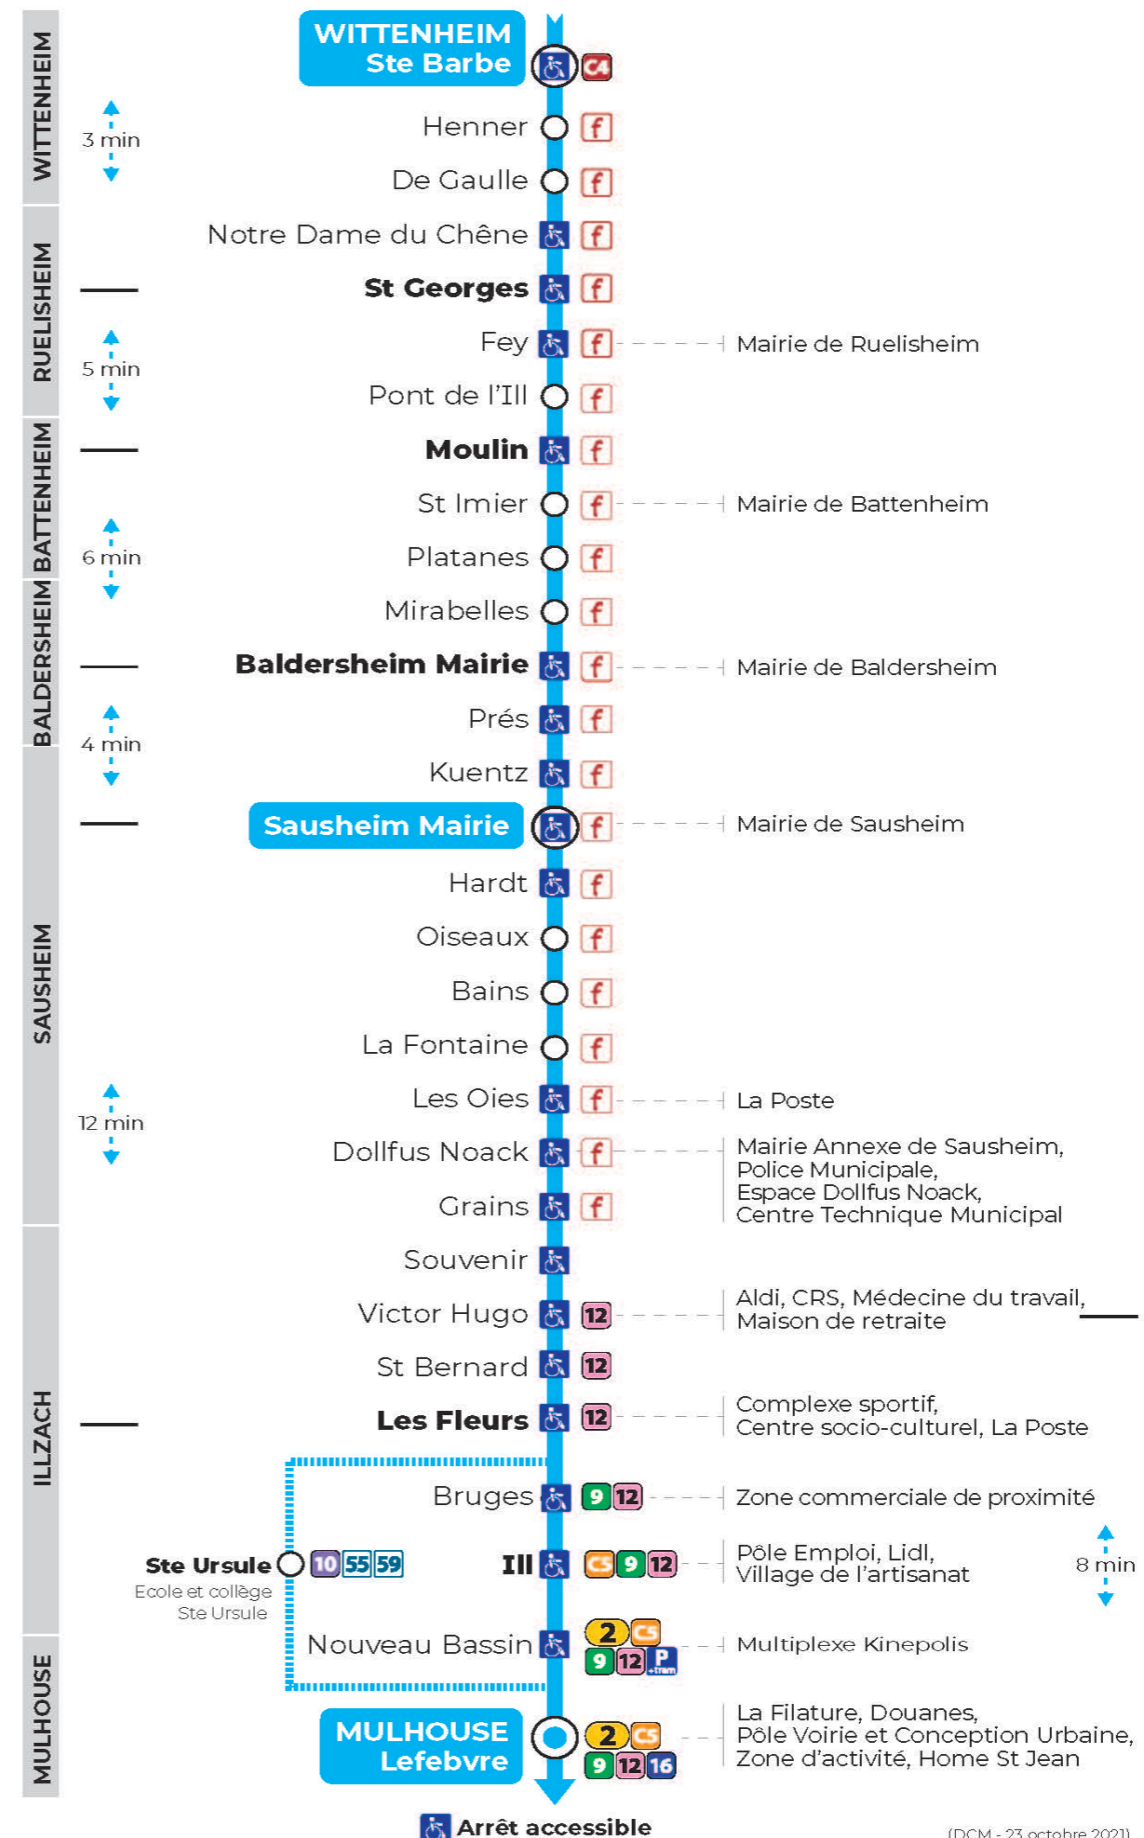

a : Dessert Ste Ursule

Vacances scolaires et samedi

Schulferien und Samstag
School holidays and Saturday

6h	7h	8h	9h	10h	11h	12h	13h	14h	15h	16h	17h	18h
32	02	01	01	01	01	01	01	01	01	00	00	01
	17	31	31	31	31	31	31	31	31	30	30	31
	32											

Vacances scolaires du 10 Mai 2024 au 11 Mai 2024

Schulferien / school holidays

Dimanche et jours fériés

Sonntag und Feiertage
Sunday and bank holidays

8h	9h	10h	11h	12h	13h	14h	15h	16h	17h	18h
03 ^t		03 ^t		03 ^t		02 ^t		02 ^t		02 ^t
42 ^t		42 ^t		42 ^t		41 ^t		41 ^t		41 ^t

t : Desserte effectuée par un véhicule de 8 places (non accessible aux usagers en fauteuil roulant)

Le plus proche
TABAC URRICH
59 Grand Rue
Sausheim

Votre bus en direct
Flashez ce QR-Code pour connaître le prochain passage en temps réel

SAE:1233

arrêt LA FONTAINE

Valables du 4 septembre 2023 au 28 juin 2024 inclus

Gültig vom 4. September 2023 bis zum 28. Juni 2024
Valid from September 4, 2023 to June 28, 2024

Depuis l'arrêt «LA FONTAINE», vous pouvez rejoindre les arrêts :
LEFEBVRE