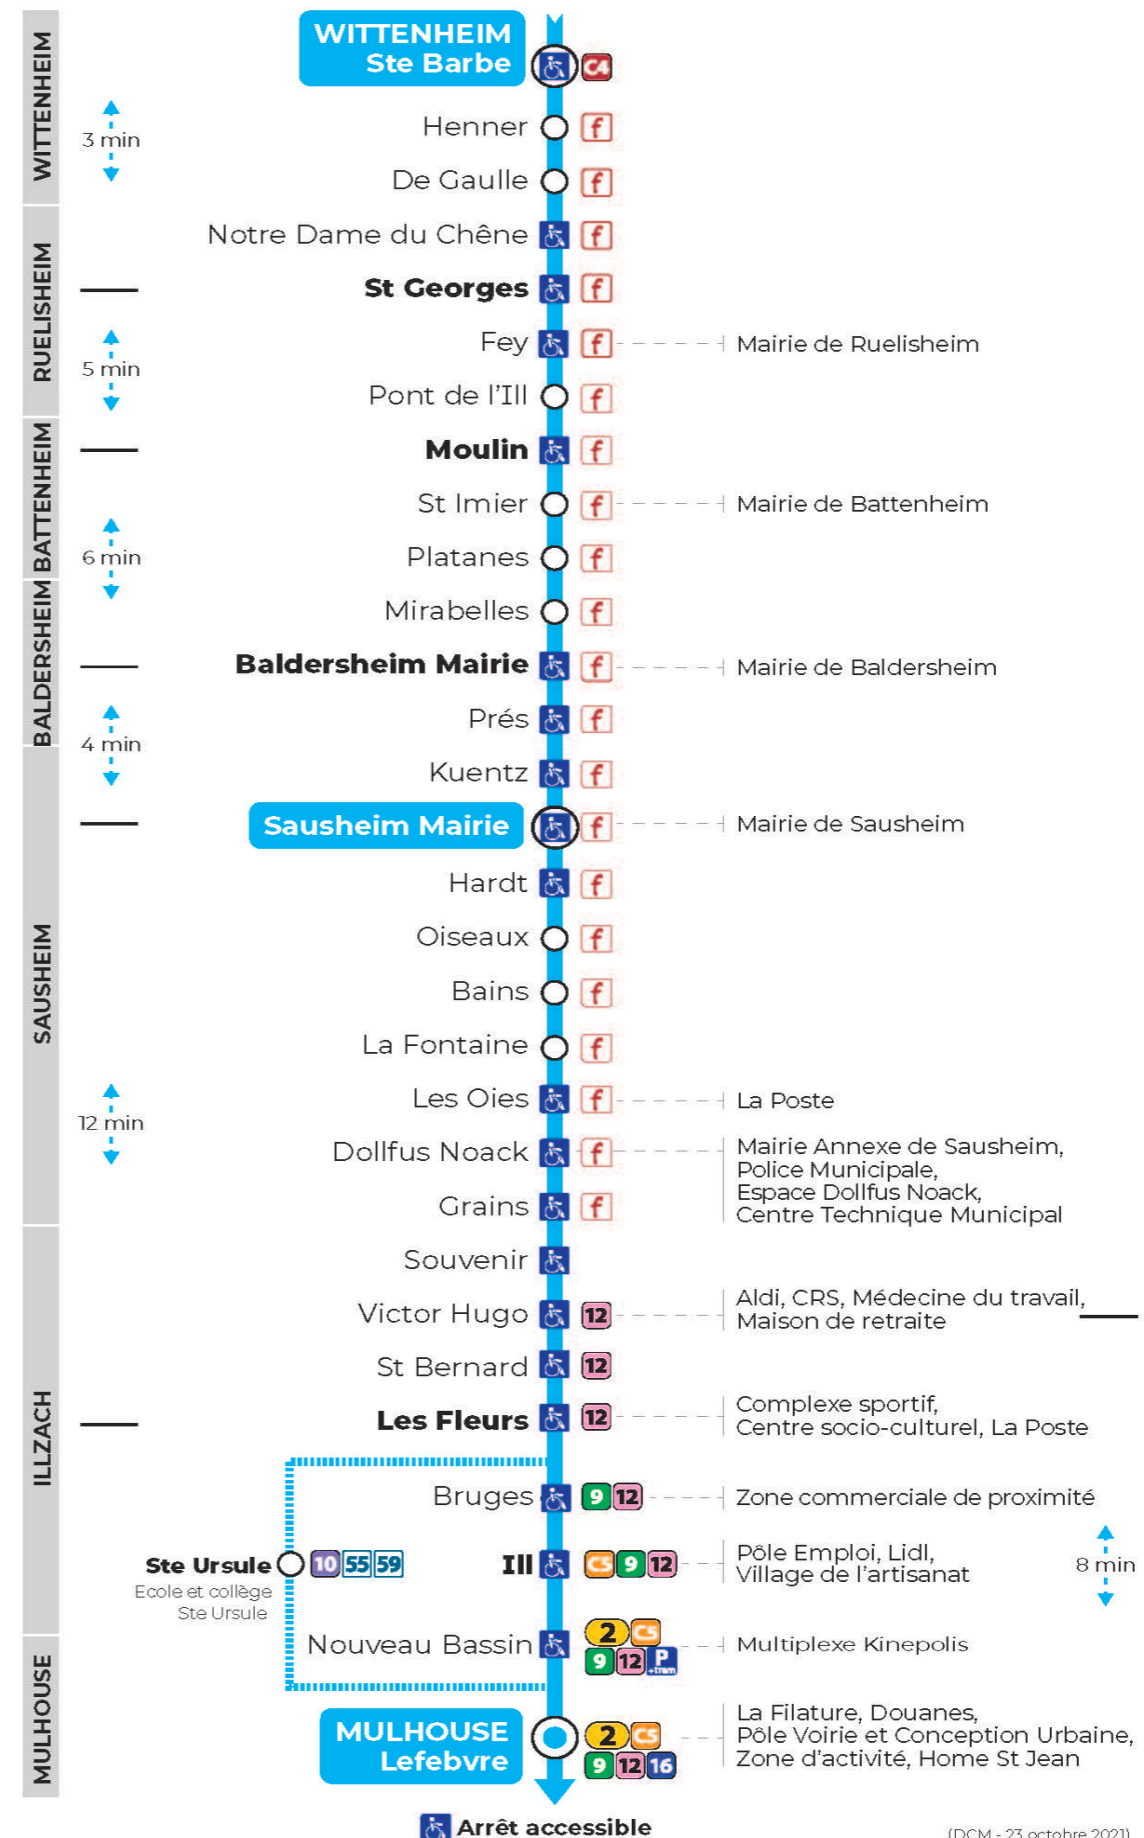

Vacances scolaires

Schulferien / school holidays

du 22 Avr 2024 au 04 Mai 2024
du 10 Mai 2024 au 11 Mai 2024

Dimanche et jours fériés

Sonntag und Feiertage
Sunday and bank holidays

| 8h | 9h | 10h | 11h | 12h | 13h | 14h | 15h | 16h | 17h | 18h |
|-----------------|----|-----------------|-----|-----------------|-----|-----------------|-----|-----------------|-----|-----------------|
| 02 ^t | | 02 ^t | | 02 ^t | | 01 ^t | | 01 ^t | | 01 ^t |
| 41 ^t | | 41 ^t | | 41 ^t | | 40 ^t | | 40 ^t | | 40 ^t |

t : Desserte effectuée par un véhicule de 8 places (non accessible aux usagers en fauteuil roulant)

Le plus proche
TABAC URRICH
59 Grand Rue
Sausheim

Votre bus en direct

Flashez ce QR-Code pour
connaître le prochain
passage en temps réel

SAE:945

(DCM - 23 octobre 2021)

arrêt BAINS

Valables du 4 septembre 2023 au 28 juin 2024 inclus

Gültig vom 4. September 2023 bis zum 28. Juni 2024
Valid from September 4, 2023 to June 28, 2024

Depuis l'arrêt «BAINS», vous pouvez rejoindre les arrêts :
LEFEBVRE