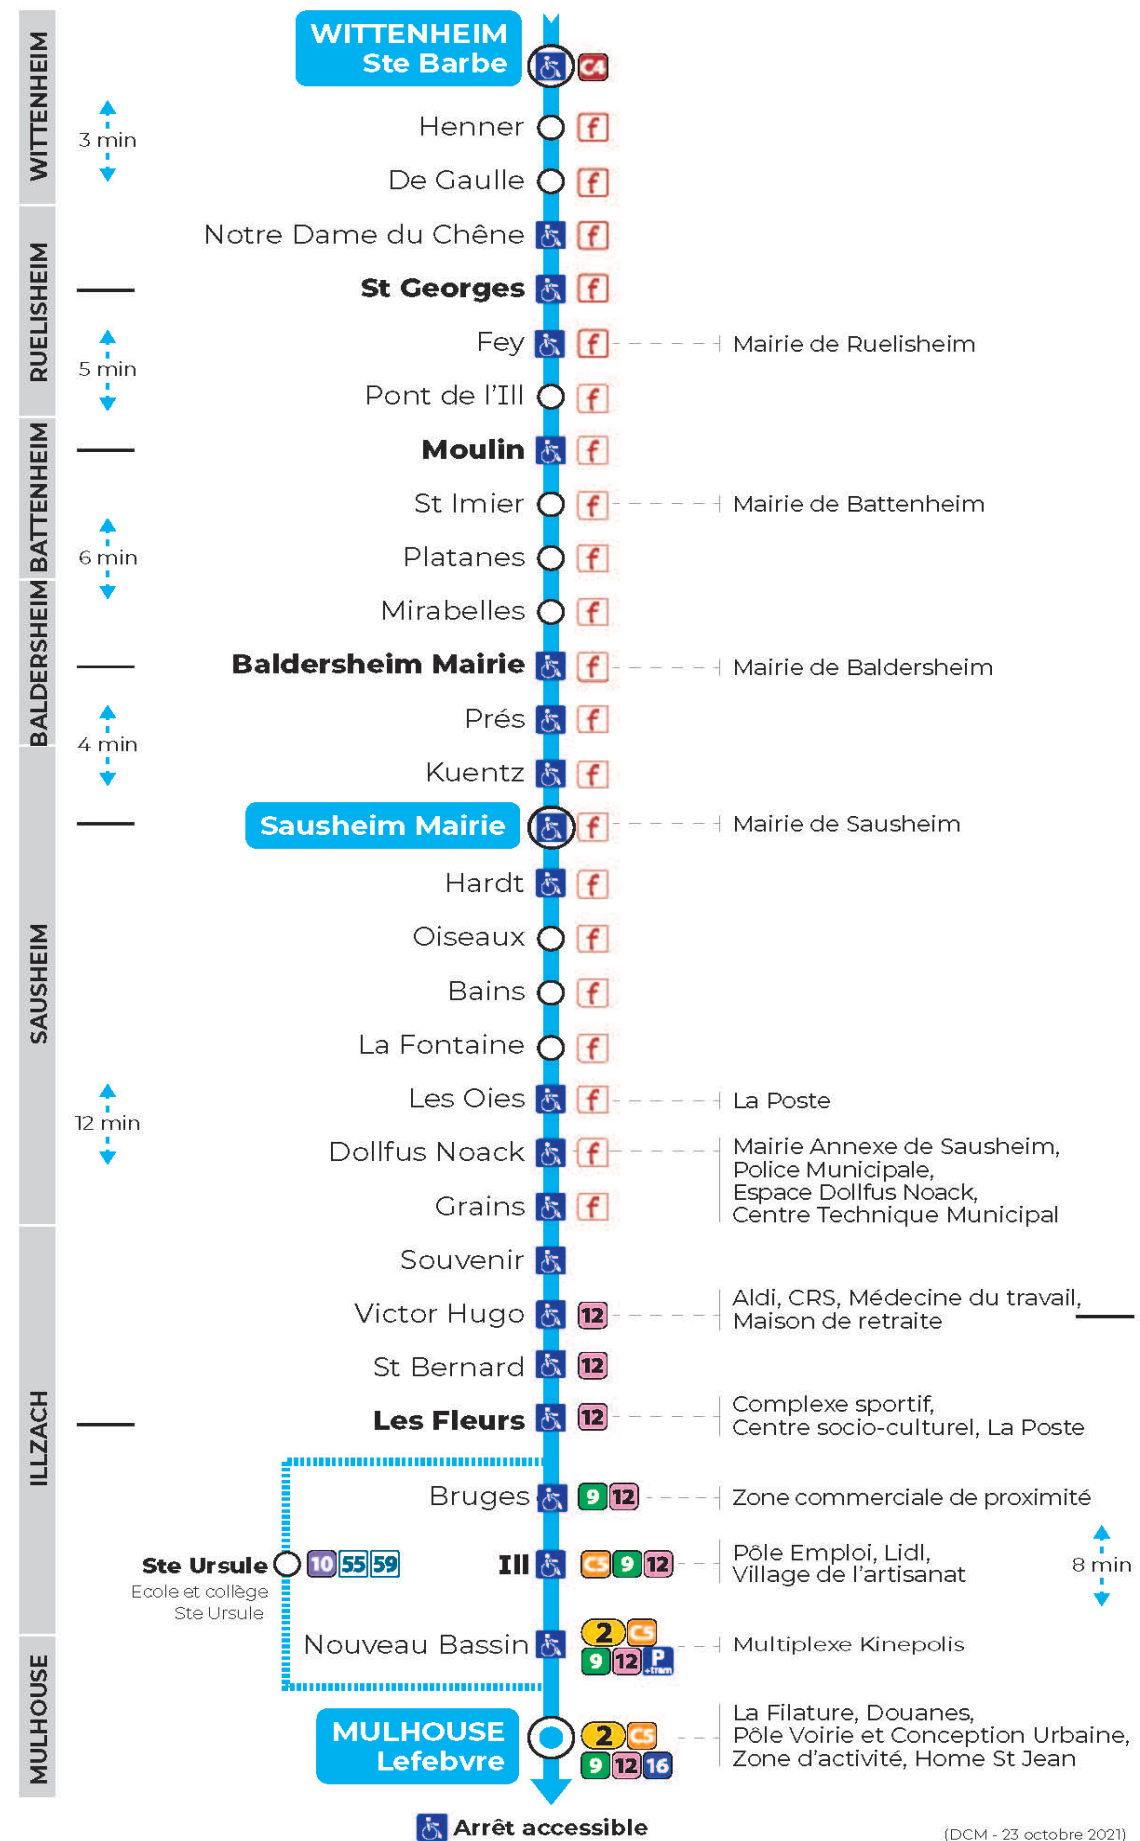

a : Dessert Ste Ursule

**Vacances scolaires et samedi**

Schulferien und Samstag  
School holidays and Saturday

6h	7h	8h	9h	10h	11h	12h	13h	14h	15h	16h	17h	18h
29	13	27	27	27	27	27	27	27	27	26	26	28
58	28	57	57	57	57	57	57	57	56	56	57	
	57											

**Vacances scolaires**

du 10 Mai 2024 au 11 Mai 2024

Schulferien / school holidays

**Dimanche et jours fériés**

Sonntag und Feiertage  
Sunday and bank holidays

8h	9h	10h	11h	12h	13h	14h	15h	16h	17h	18h
00 <sup>t</sup>		00 <sup>t</sup>		00 <sup>t</sup>	59 <sup>t</sup>	38 <sup>t</sup>	59 <sup>t</sup>	38 <sup>t</sup>	59 <sup>t</sup>	38 <sup>t</sup>
39 <sup>t</sup>		39 <sup>t</sup>		39 <sup>t</sup>						

t : Desserte effectuée par un véhicule de 8 places (non accessible aux usagers en fauteuil roulant)

**Le plus proche**  
**TABAC URRICH**  
59 Grand Rue  
Sausheim

**Votre bus en direct**  
Flashez ce QR-Code pour connaître le prochain passage en temps réel

SAE:943

(DCM - 23 octobre 2021)

**Valables du 4 septembre 2023 au 28 juin 2024 inclus**

Gültig vom 4. September 2023 bis zum 28. Juni 2024  
Valid from September 4, 2023 to June 28, 2024

**Depuis l'arrêt «HARDT», vous pouvez rejoindre les arrêts :  
LEFEBVRE**