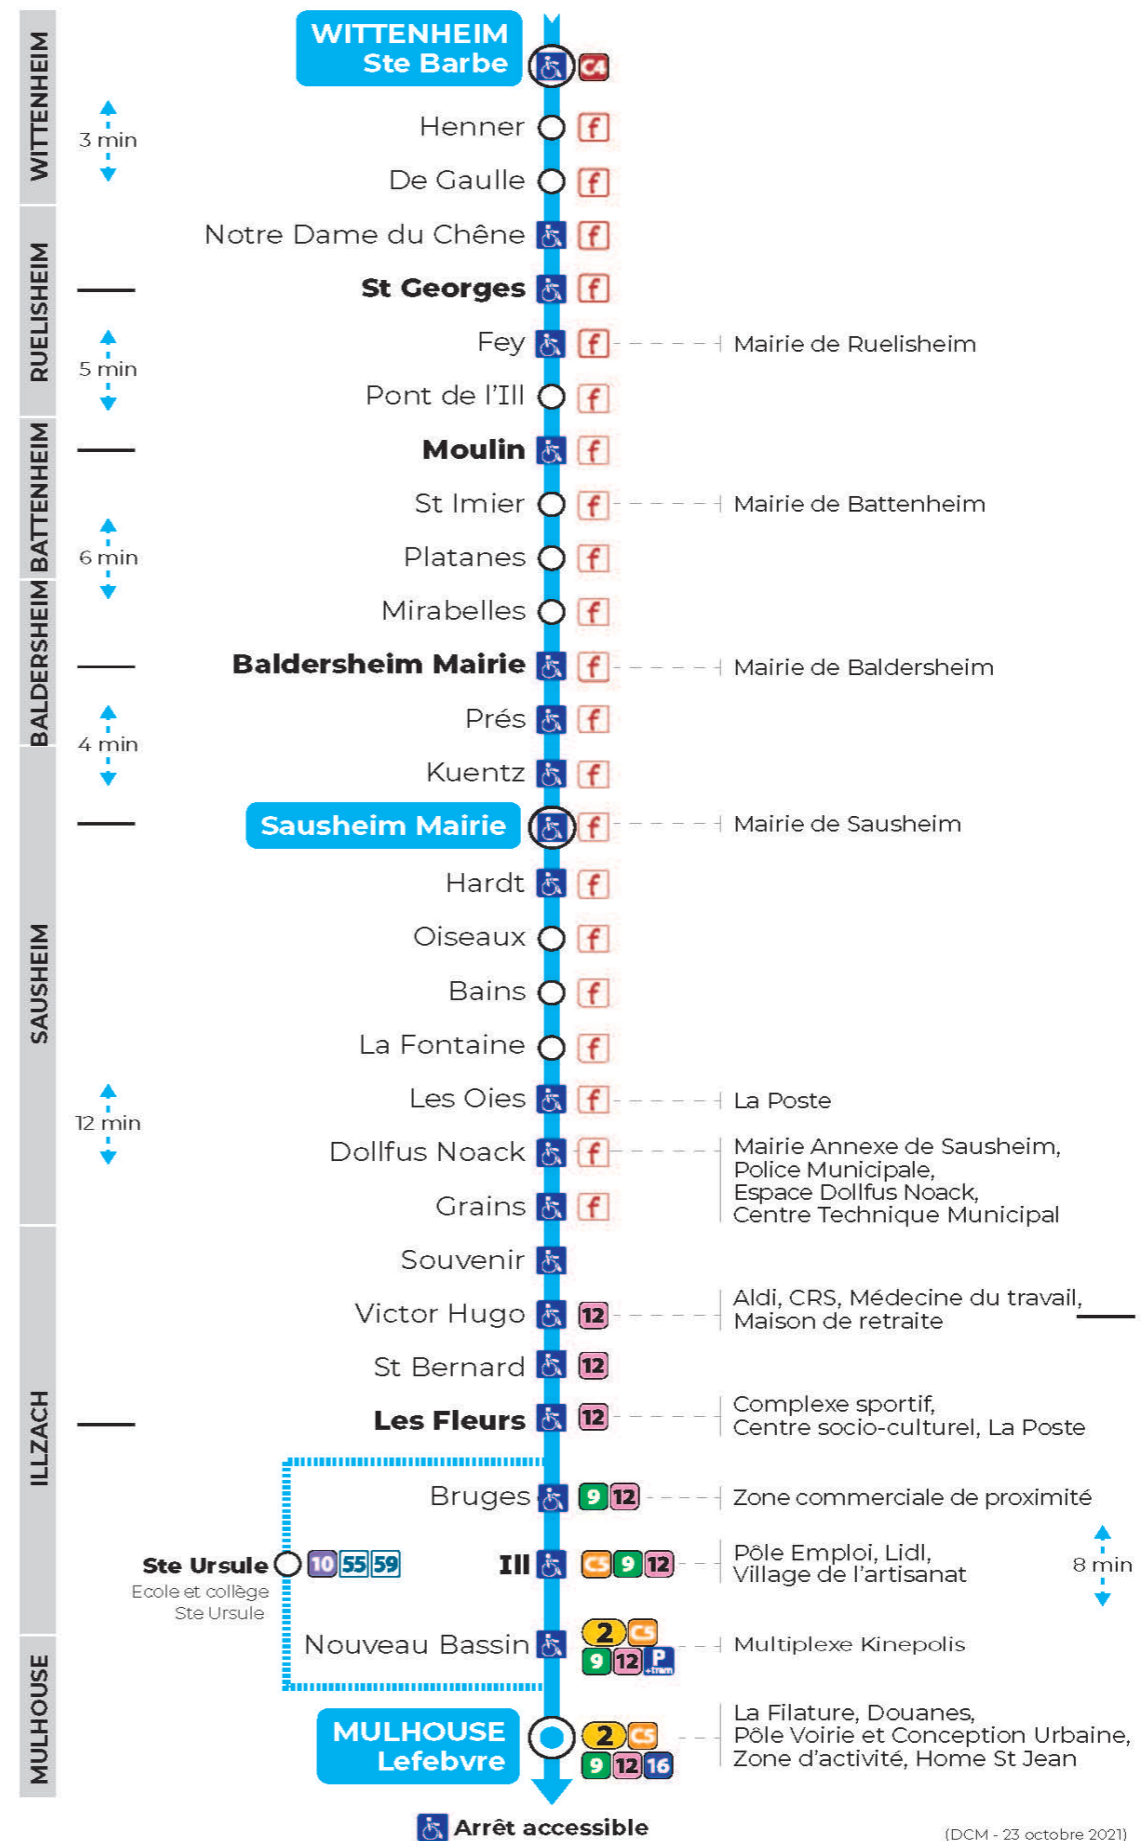

Valables du 4 septembre 2023 au 28 juin 2024 inclus

Gültig vom 4. September 2023 bis zum 28. Juni 2024
Valid from September 4, 2023 to June 28, 2024

Lundi à vendredi en période scolaire

Montag bis Freitag während der Schulzeit
Monday to Friday in school period

7h	8h	9h	10h	11h	12h	13h	14h	15h	16h	17h
00		03			25	17		40	40	40
09										
11										
36^a										
54										

a : Via Ste Ursule

Vacances scolaires et samedi

Schulferien und Samstag
School holidays and Saturday

7h	8h	9h	10h	11h	12h	13h	14h	15h	16h	17h
12	56				26	26		55	55	56
56										

Vacances scolaires du 10 Mai 2024 au 11 Mai 2024

Schulferien / school holidays

Dimanche et jours fériés

Sonntag und Feiertage
Sunday and bank holidays

7h	8h	9h	10h	11h	12h	13h	14h	15h	16h	17h
59^t		59^t		59^t		58^t		58^t		58^t

t : Desserte effectuée par un véhicule de 8 places (non accessible aux usagers en fauteuil roulant)

Le plus proche
TABAC URRICH
59 Grand Rue
Sausheim

Votre bus en direct
Flashez ce QR-Code pour connaître le prochain passage en temps réel

SAE:348