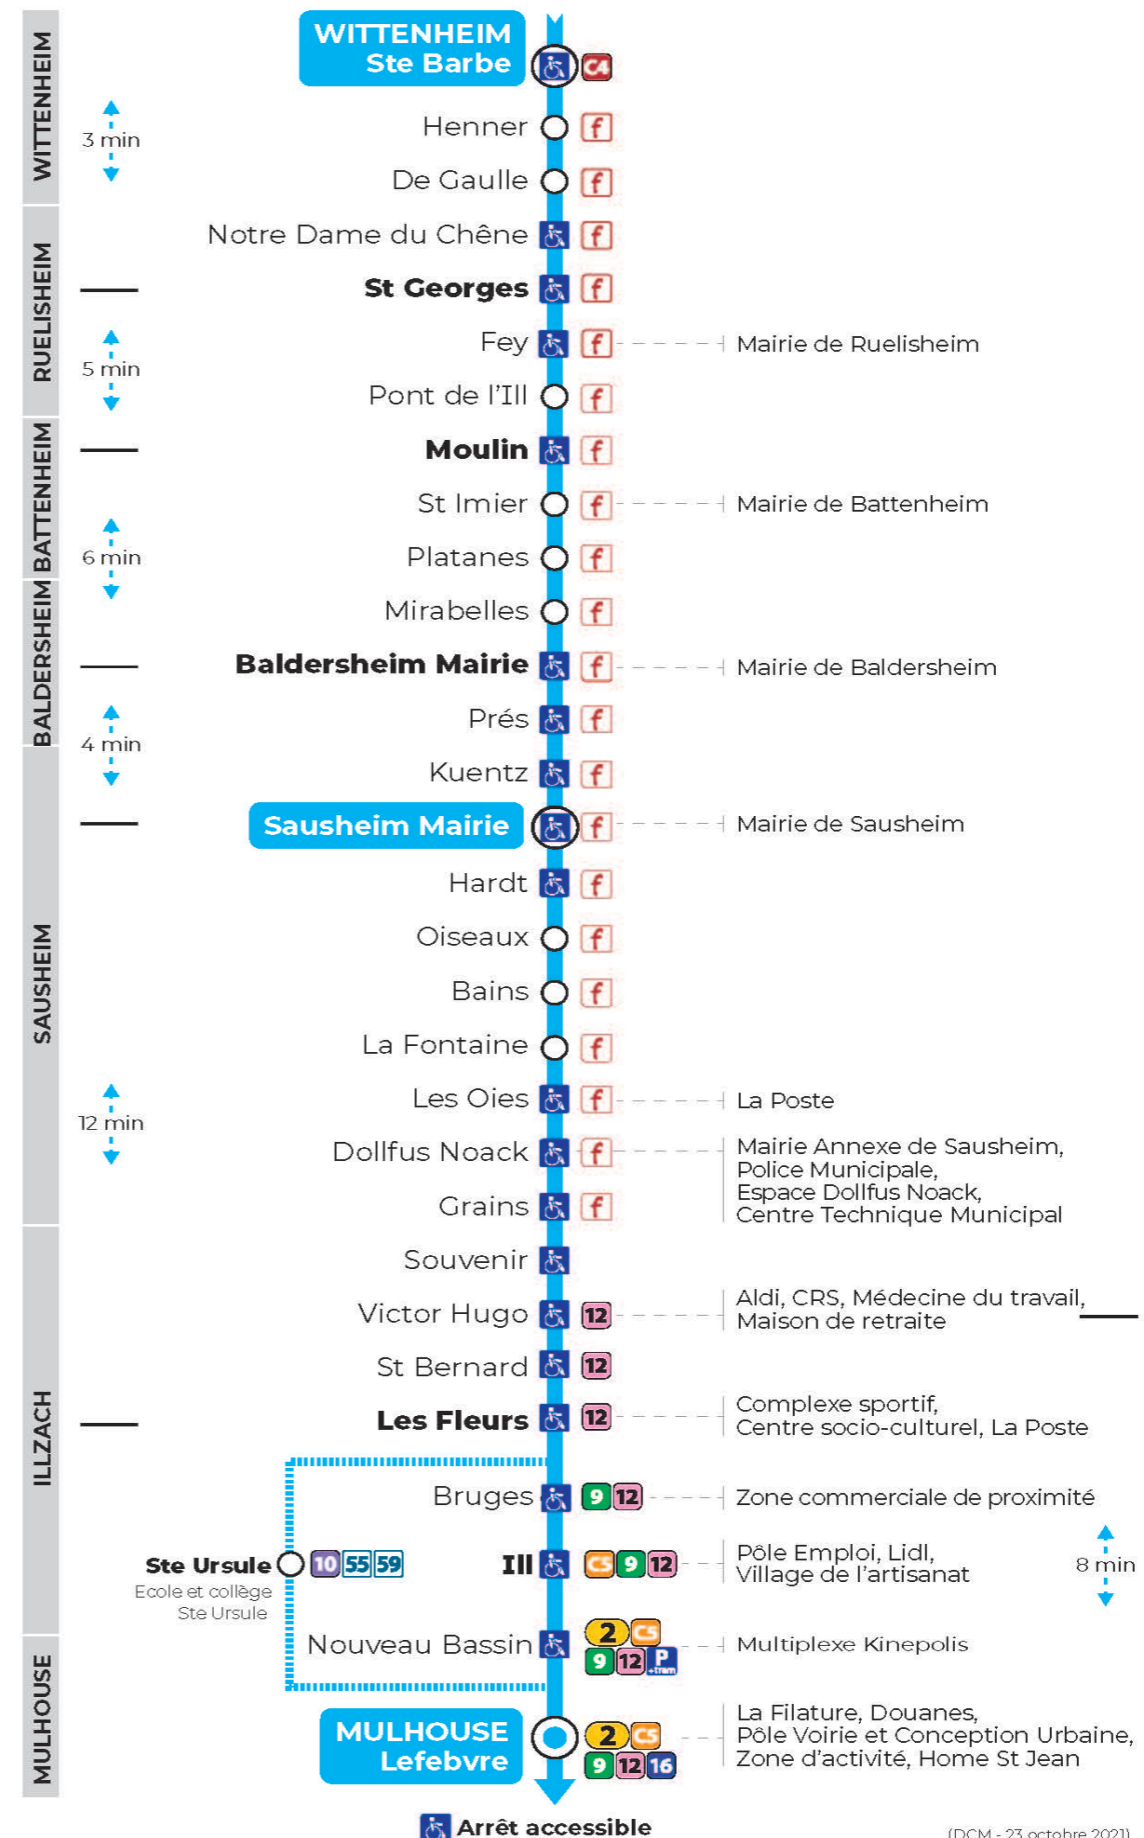

Valables du 4 septembre 2023 au 28 juin 2024 inclus

Gültig vom 4. September 2023 bis zum 28. Juni 2024
Valid from September 4, 2023 to June 28, 2024

Lundi à vendredi en période scolaire

Montag bis Freitag während der Schulzeit
Monday to Friday in school period

6h	7h	8h	9h	10h	11h	12h	13h	14h	15h	16h	17h
46	40	50				13	05		28	28	27
57											

Vacances scolaires et samedi

Schulferien und Samstag
School holidays and Saturday

6h	7h	8h	9h	10h	11h	12h	13h	14h	15h	16h	17h
59	43	43				13	13		42	42	43

Vacances scolaires

Schulferien / school holidays

du 22 Avr 2024 au 04 Mai 2024
du 10 Mai 2024 au 11 Mai 2024

Dimanche et jours fériés

Sonntag und Feiertage
Sunday and bank holidays

7h	8h	9h	10h	11h	12h	13h	14h	15h	16h	17h
47^t		47^t		47^t		46^t		46^t		46^t

t : Desserte effectuée par un véhicule de 8 places (non accessible aux usagers en fauteuil roulant)

Le plus proche
TABAC EPICERIE
27 rue Principale
Ruelisheim

Votre bus en direct

Flashez ce QR-Code pour connaître le prochain passage en temps réel

SAE:224

(DCM - 23 octobre 2021)