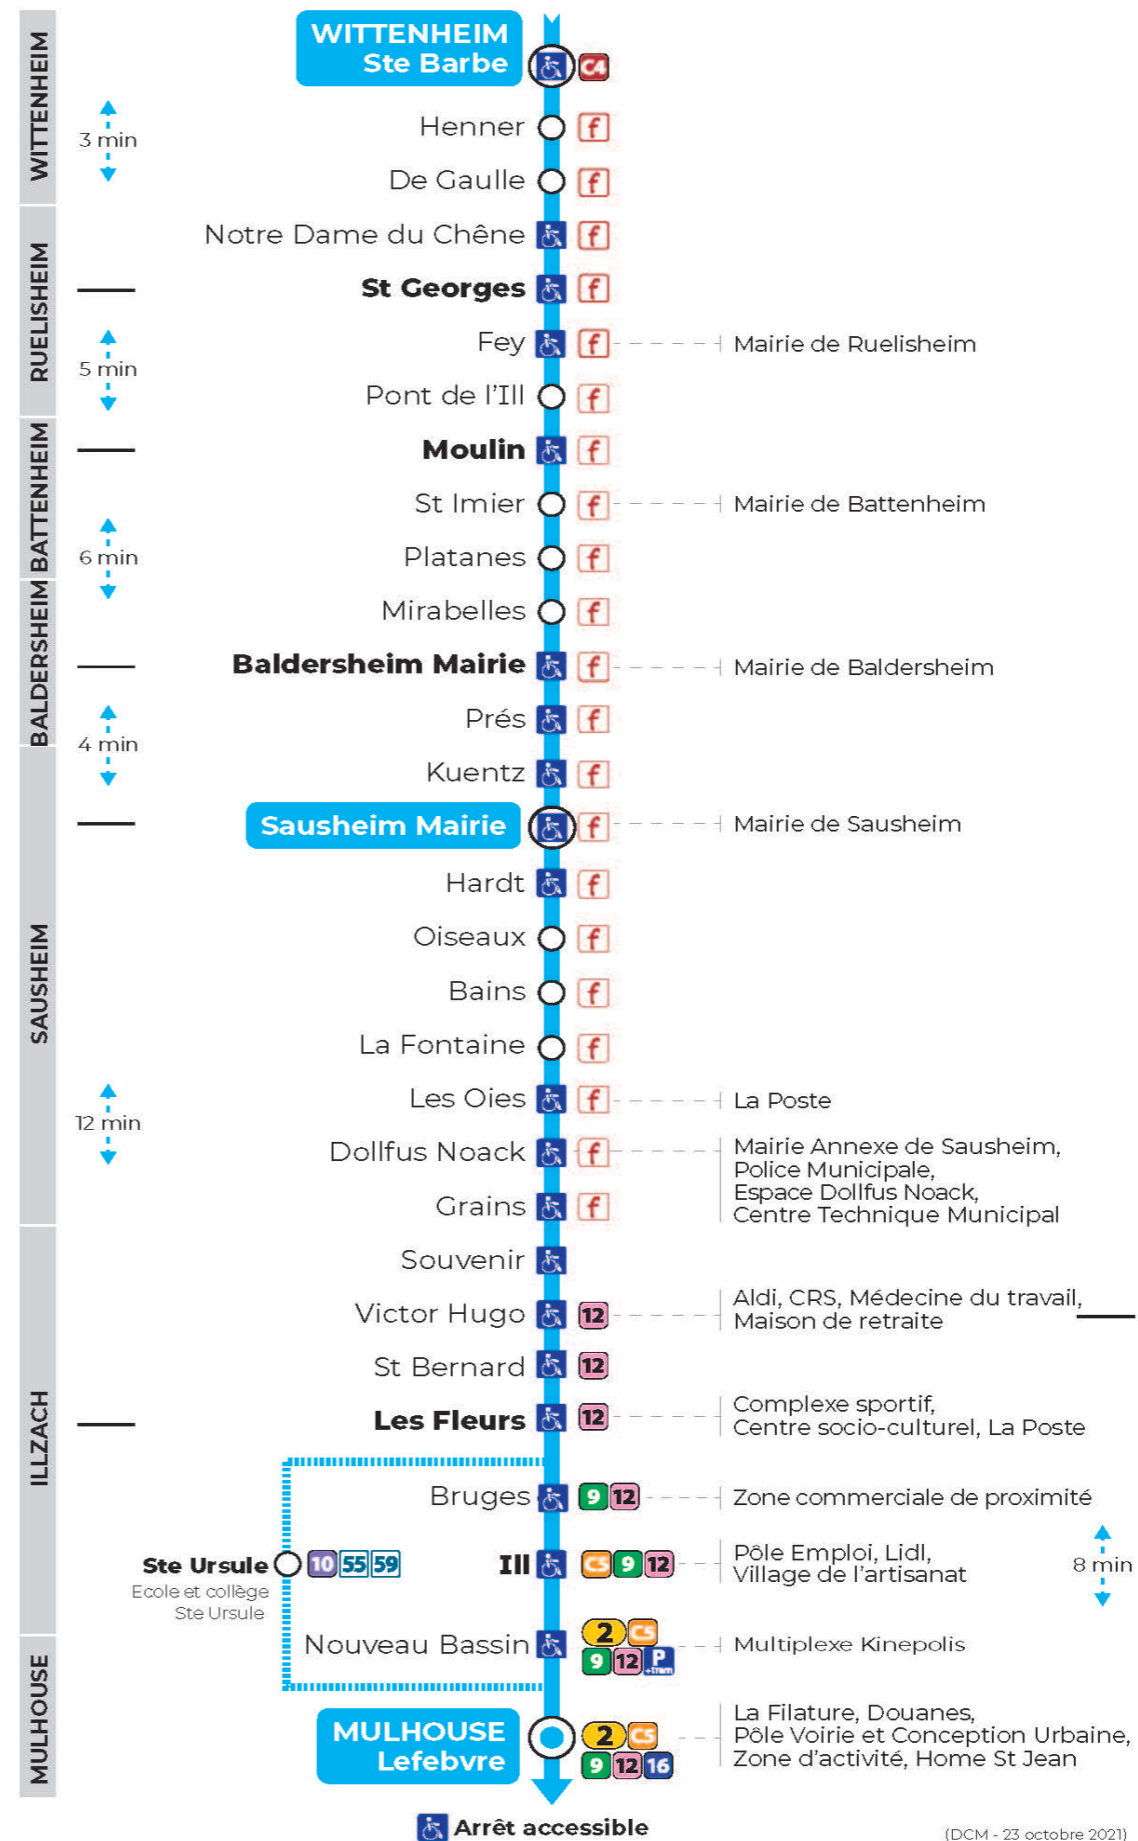

Valables du 4 septembre 2023 au 28 juin 2024 inclus

Gültig vom 4. September 2023 bis zum 28. Juni 2024
Valid from September 4, 2023 to June 28, 2024

Lundi à vendredi en période scolaire

Montag bis Freitag während der Schulzeit
Monday to Friday in school period

6h	7h	8h	9h	10h	11h	12h	13h	14h	15h	16h	17h
45	39	49				12	04		27	27	26
56											

Vacances scolaires et samedi

Schulferien und Samstag
School holidays and Saturday

6h	7h	8h	9h	10h	11h	12h	13h	14h	15h	16h	17h
58	42	42				12	12		41	41	42

Vacances scolaires du 22 Avr 2024 au 04 Mai 2024
Schulferien / school holidays du 10 Mai 2024 au 11 Mai 2024

Dimanche et jours fériés

Sonntag und Feiertage
Sunday and bank holidays

7h	8h	9h	10h	11h	12h	13h	14h	15h	16h	17h
46^t		46^t		46^t		45^t		45^t		45^t

t : Desserte effectuée par un véhicule de 8 places (non accessible aux usagers en fauteuil roulant)

Le plus proche
TABAC SCREMIN
174 rue d'Ensisheim
Wittenheim

Votre bus en direct

Flashez ce QR-Code pour connaître le prochain passage en temps réel

SAE:134

(DCM - 23 octobre 2021)