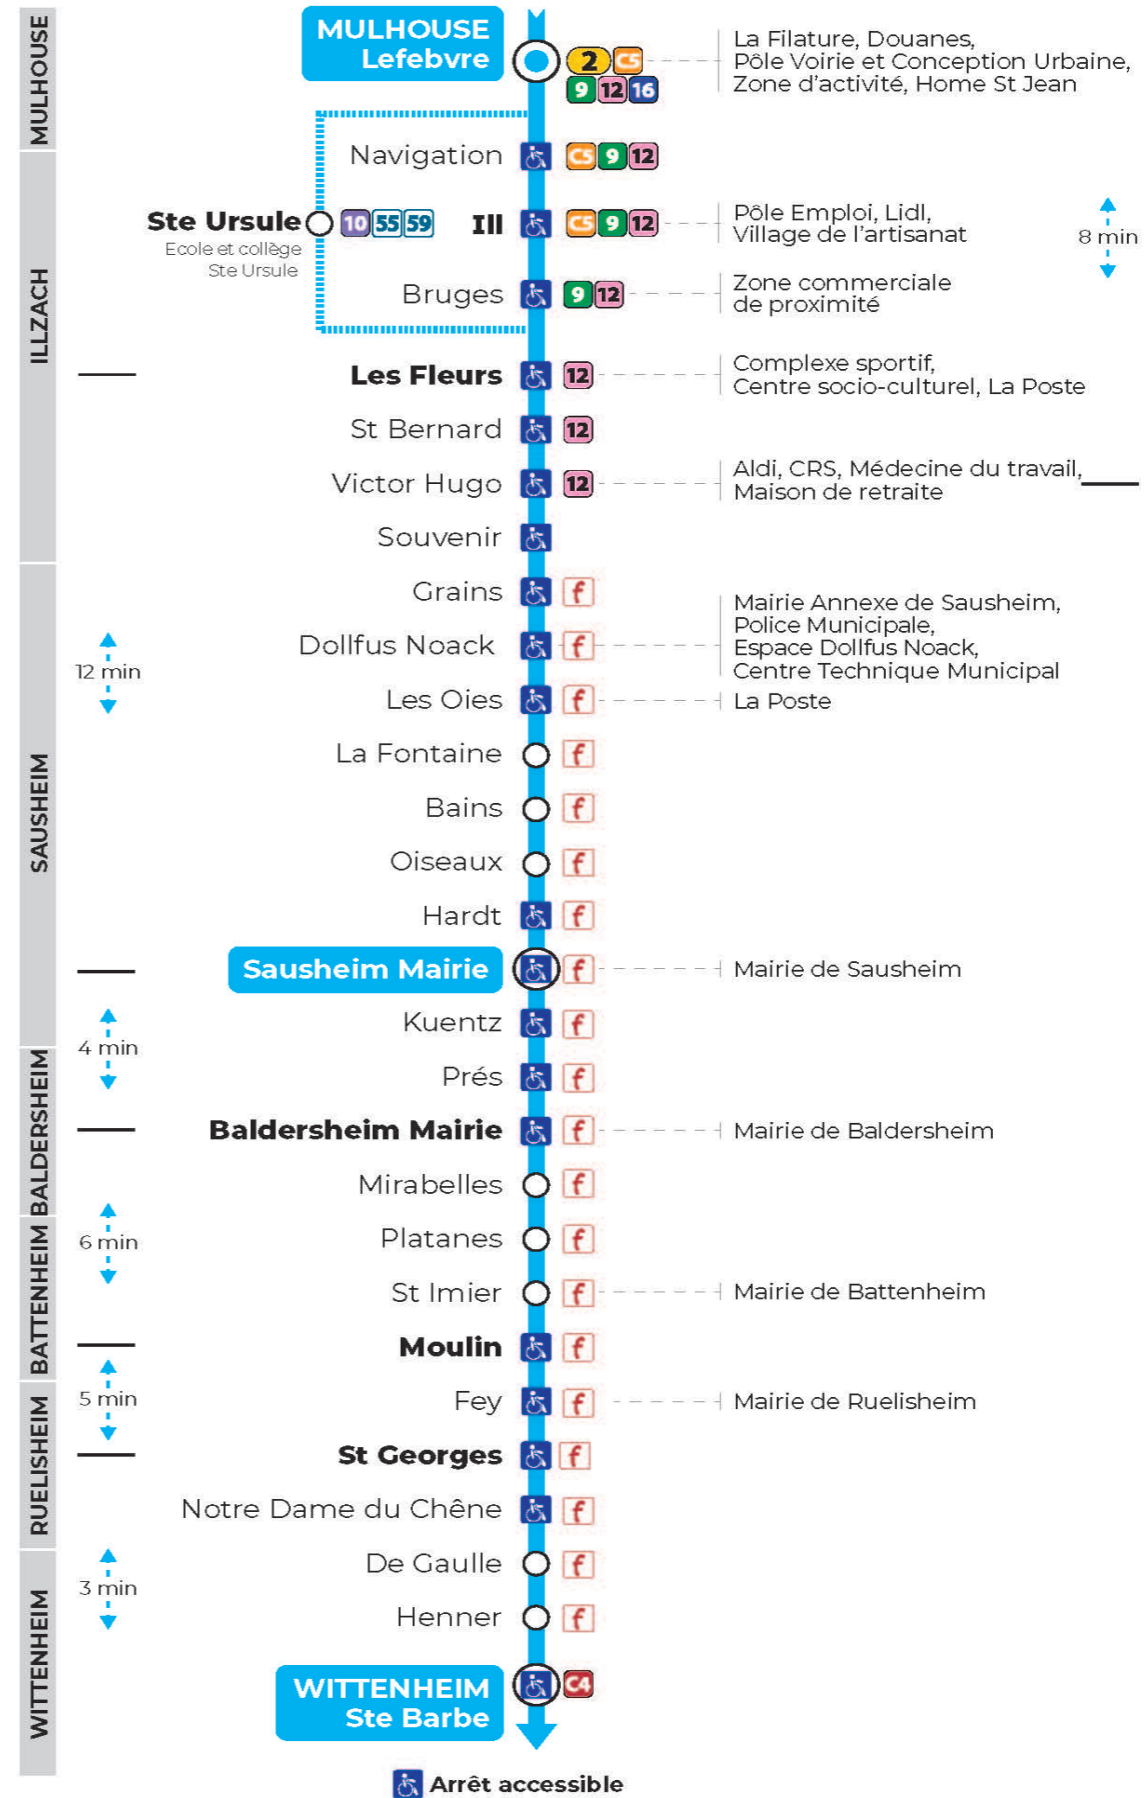

Valables du 4 septembre 2023 au 28 juin 2024 inclus

Gültig vom 4. September 2023 bis zum 28. Juni 2024
Valid from September 4, 2023 to June 28, 2024

Lundi à vendredi en période scolaire

Montag bis Freitag während der Schulzeit
Monday to Friday in school period

7h	8h	9h	10h	11h	12h	13h	14h	15h	16h	17h	18h
20		06			47	03		53	56	57	50
57						27					

Vacances scolaires et samedi

Schulferien und Samstag
School holidays and Saturday

8h	9h	10h	11h	12h	13h	14h	15h	16h	17h	18h	19h
00	00			39	31			01	03	03	01

Vacances scolaires du 22 Avr 2024 au 04 Mai 2024
Schulferien / school holidays du 10 Mai 2024 au 11 Mai 2024

Dimanche et jours fériés

Sonntag und Feiertage
Sunday and bank holidays

9h	10h	11h	12h	13h	14h	15h	16h	17h	18h	19h
24^t		24^t		24^t		24^t		23^t		23^t

t : Desserte effectuée par un véhicule de 8 places (non accessible aux usagers en fauteuil roulant)

Le plus proche
TABAC EPICERIE
27 rue Principale
Ruelisheim

Votre bus en direct

Flashez ce QR-Code pour connaître le prochain passage en temps réel

SAE:225