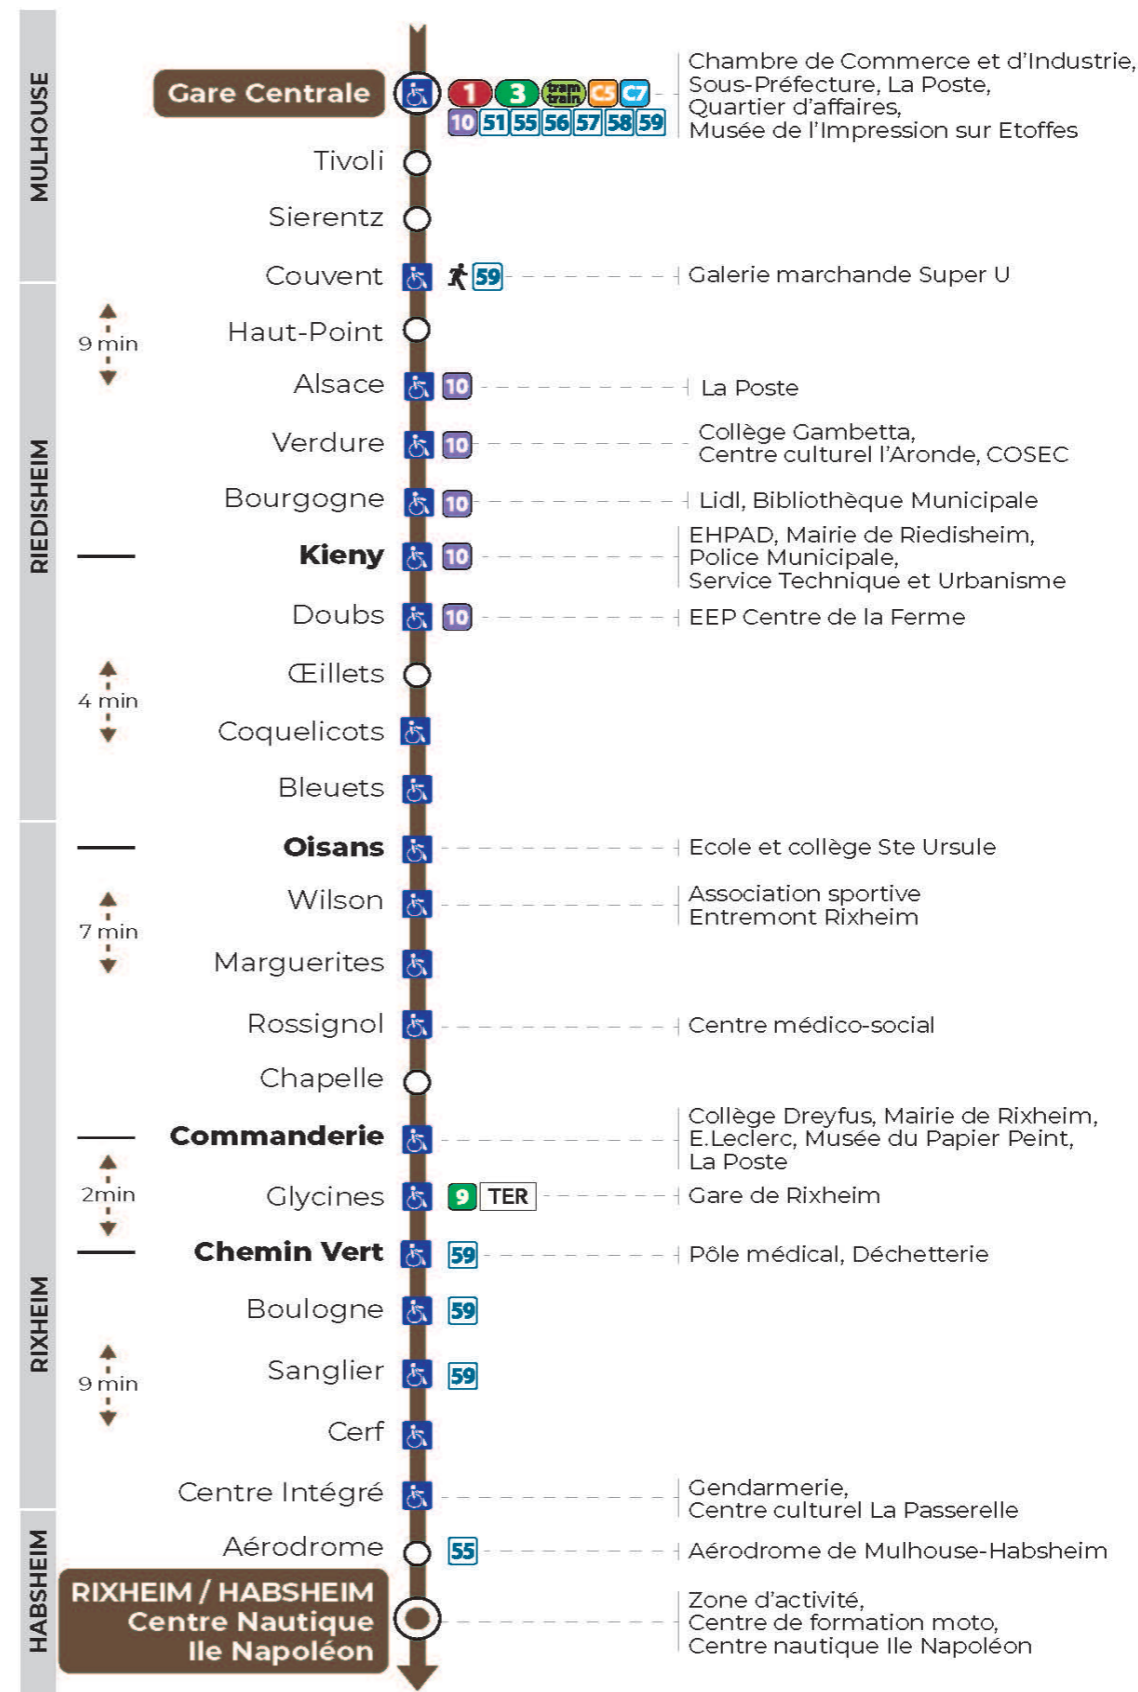

### Valables du 4 septembre 2023 au 28 juin 2024 inclus

Gültig vom 4. September 2023 bis zum 28. Juni 2024  
Valid from September 4, 2023 to June 28, 2024

### Vacances scolaires

Schulferien / school holidays

du 27 Déc 2023 au 06 Jan 2024  
du 26 Fév 2024 au 09 Mar 2024  
du 22 Avr 2024 au 04 Mai 2024  
du 10 Mai 2024 au 11 Mai 2024

### Dimanche et jours fériés

Sonntag und Feiertage  
Sunday and bank holidays

8h	9h	10h	11h	12h	13h	14h	15h	16h	17h	18h	19h	20h	21h	22h
31	31	31	32	32	32	32	32	33	34	34	34	12	11	43

**Le plus proche**  
**Point de vente Soléa**  
TABAC A RHUM ET CIGARES  
66 avenue du General de Gaulle  
Rixheim

### Votre bus en direct

Flashez ce QR-Code pour connaître le prochain passage en temps réel

Arrêt accessible

Correspondance bus à proximité