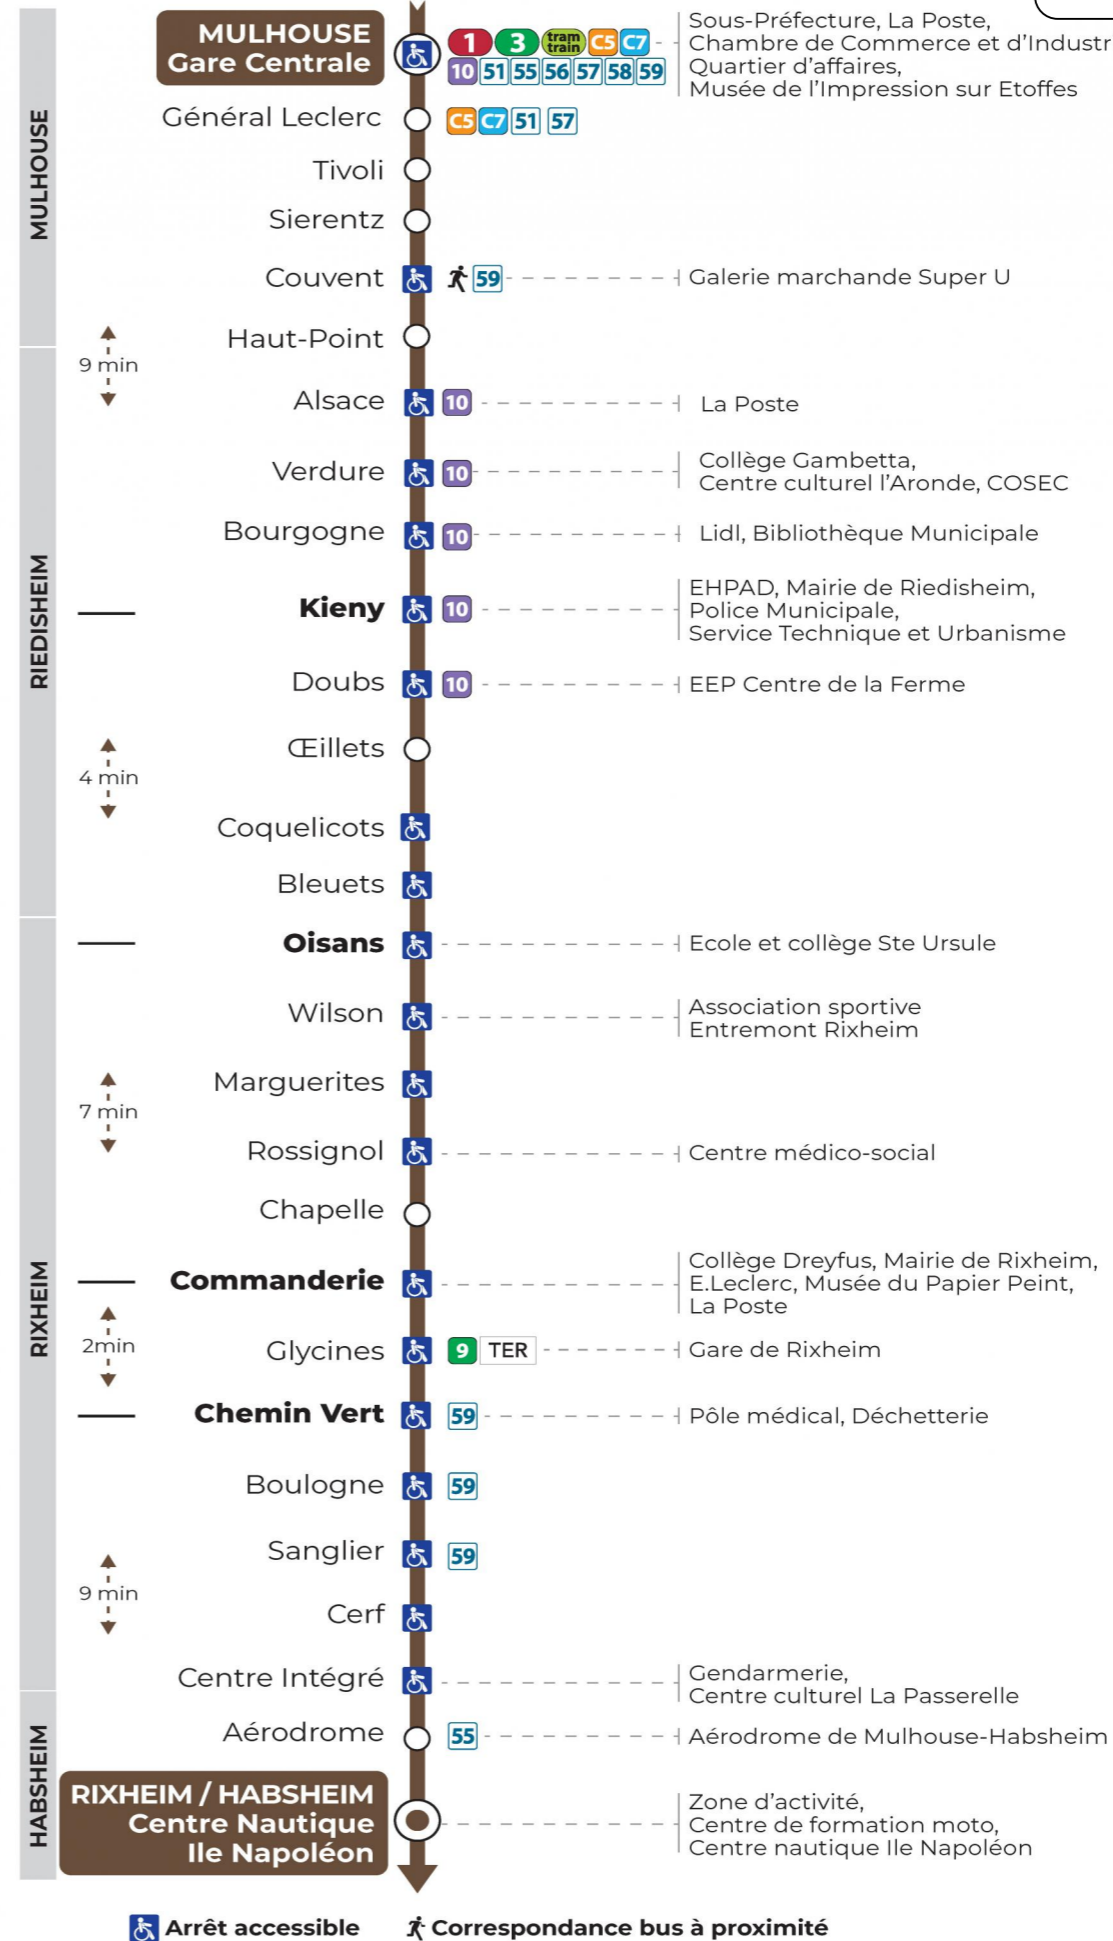

11 arrêt CENTRE INTEGRE direction CENTRE NAUTIQUE ILE NAPOLEON

Valables du 4 septembre 2023 au 28 juin 2024 inclus

Gültig vom 4. September 2023 bis zum 28. Juni 2024
Valid from September 4, 2023 to June 28, 2024

Lundi à vendredi en période scolaire

Montag bis Freitag während der Schulzeit
Monday to Friday in school period

6h	7h	8h	9h	10h	11h	12h	13h	14h	15h	16h	17h	18h	19h	20h	21h	22h
36	02	09	17	02	10	20	06	00	01	14	11	09	13	16	15	41
	27	19	39	24	35	33	18	12	19	27	22	21	35			
	46	28		48	57	43	31	24	37	46	34	33	58			
	56	37		57		54	48	43	55	58	46	45				

Vacances scolaires et samedi

Schulferien und Samstag
School holidays and Saturday

6h	7h	8h	9h	10h	11h	12h	13h	14h	15h	16h	17h	18h	19h	20h	21h	22h
33	01	00	01	17	09	09	02	09	10	19	20	05	05	26	15	42
	24	14	15	31	32	32	24	24	33	41	42	20	33			
	45	38	32	47	47	47	47	48	55	56		42	55			
			54													

Vacances scolaires du 10 Mai 2024 au 11 Mai 2024

Schulferien / school holidays

Dimanche et jours fériés

Sonntag und Feiertage
Sunday and bank holidays

8h	9h	10h	11h	12h	13h	14h	15h	16h	17h	18h	19h	20h	21h	22h
30	30	30	30	30	30	30	30	31	32	32	32	10	10	42

Le plus proche
TABAC A RHUM ET CIGARES
66 avenue du General de Gaulle
Rixheim

Votre bus en direct
Flashez ce QR-Code pour connaître le prochain passage en temps réel

Arrêt accessible Correspondance bus à proximité