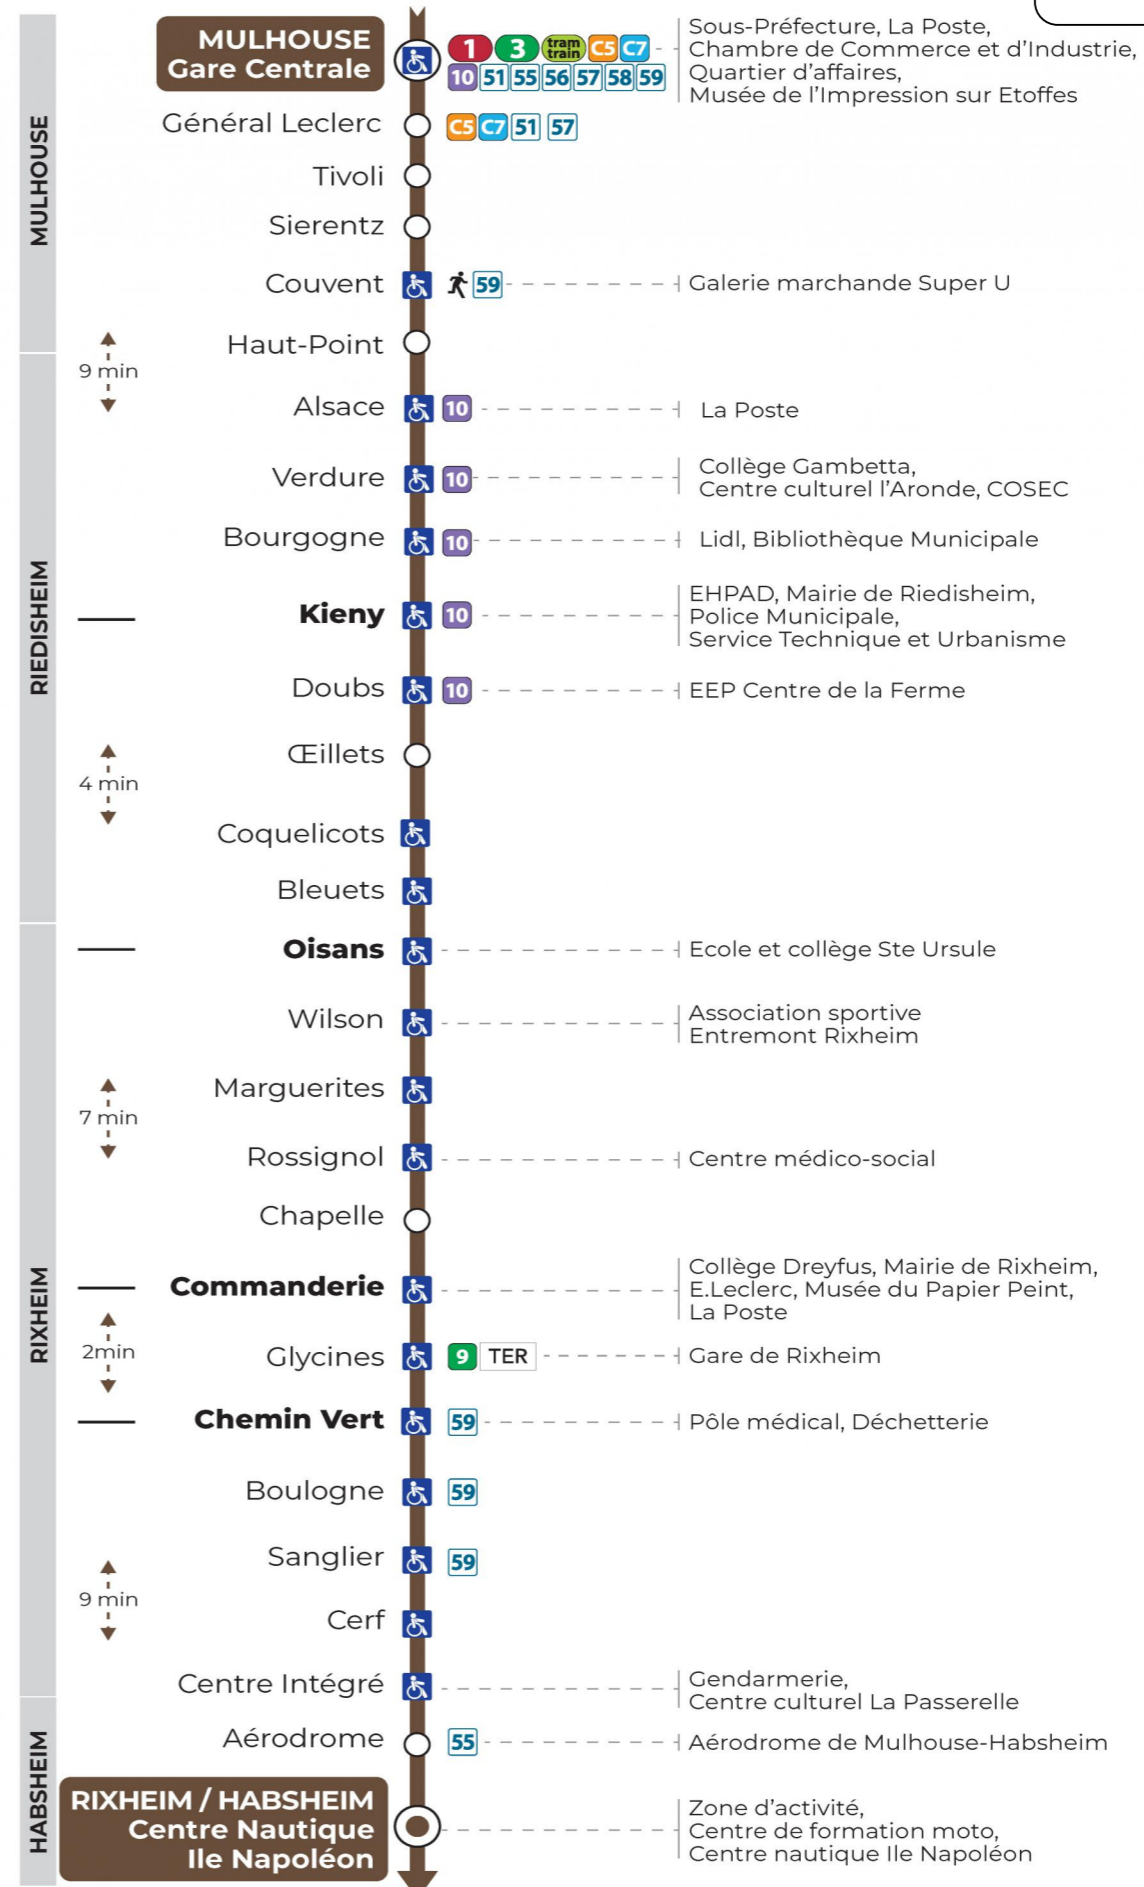

**Valables du 4 septembre 2023 au 28 juin 2024 inclus**

Gültig vom 4. September 2023 bis zum 28. Juni 2024  
Valid from September 4, 2023 to June 28, 2024

**Lundi à vendredi en période scolaire**

Montag bis Freitag während der Schulzeit  
Monday to Friday in school period

**Vacances scolaires et samedi**

Schulferien und Samstag  
School holidays and Saturday

6h	7h	8h	9h	10h	11h	12h	13h	14h	15h	16h	17h	18h	19h	20h	21h	22h
33	01	00	01	17	09	09	02	09	10	19	20	05	05	26	15	41
	24	14	15	31	32	32	24	24	33	41	42	20	33			
	45	38	32	47	47	47	47	48	55	56		42	55			
			54													

**Vacances scolaires** du 10 Mai 2024 au 11 Mai 2024

Schulferien / school holidays

**Dimanche et jours fériés**

Sonntag und Feiertage  
Sunday and bank holidays

8h	9h	10h	11h	12h	13h	14h	15h	16h	17h	18h	19h	20h	21h	22h
29	29	29	30	30	30	30	30	31	32	32	32	10	09	41

**Le plus proche**  
**TABAC A RHUM ET CIGARES**  
66 avenue du General de Gaulle  
Rixheim

**Votre bus en direct**  
Flashez ce QR-Code pour connaître le prochain passage en temps réel

Arrêt accessible Correspondance bus à proximité