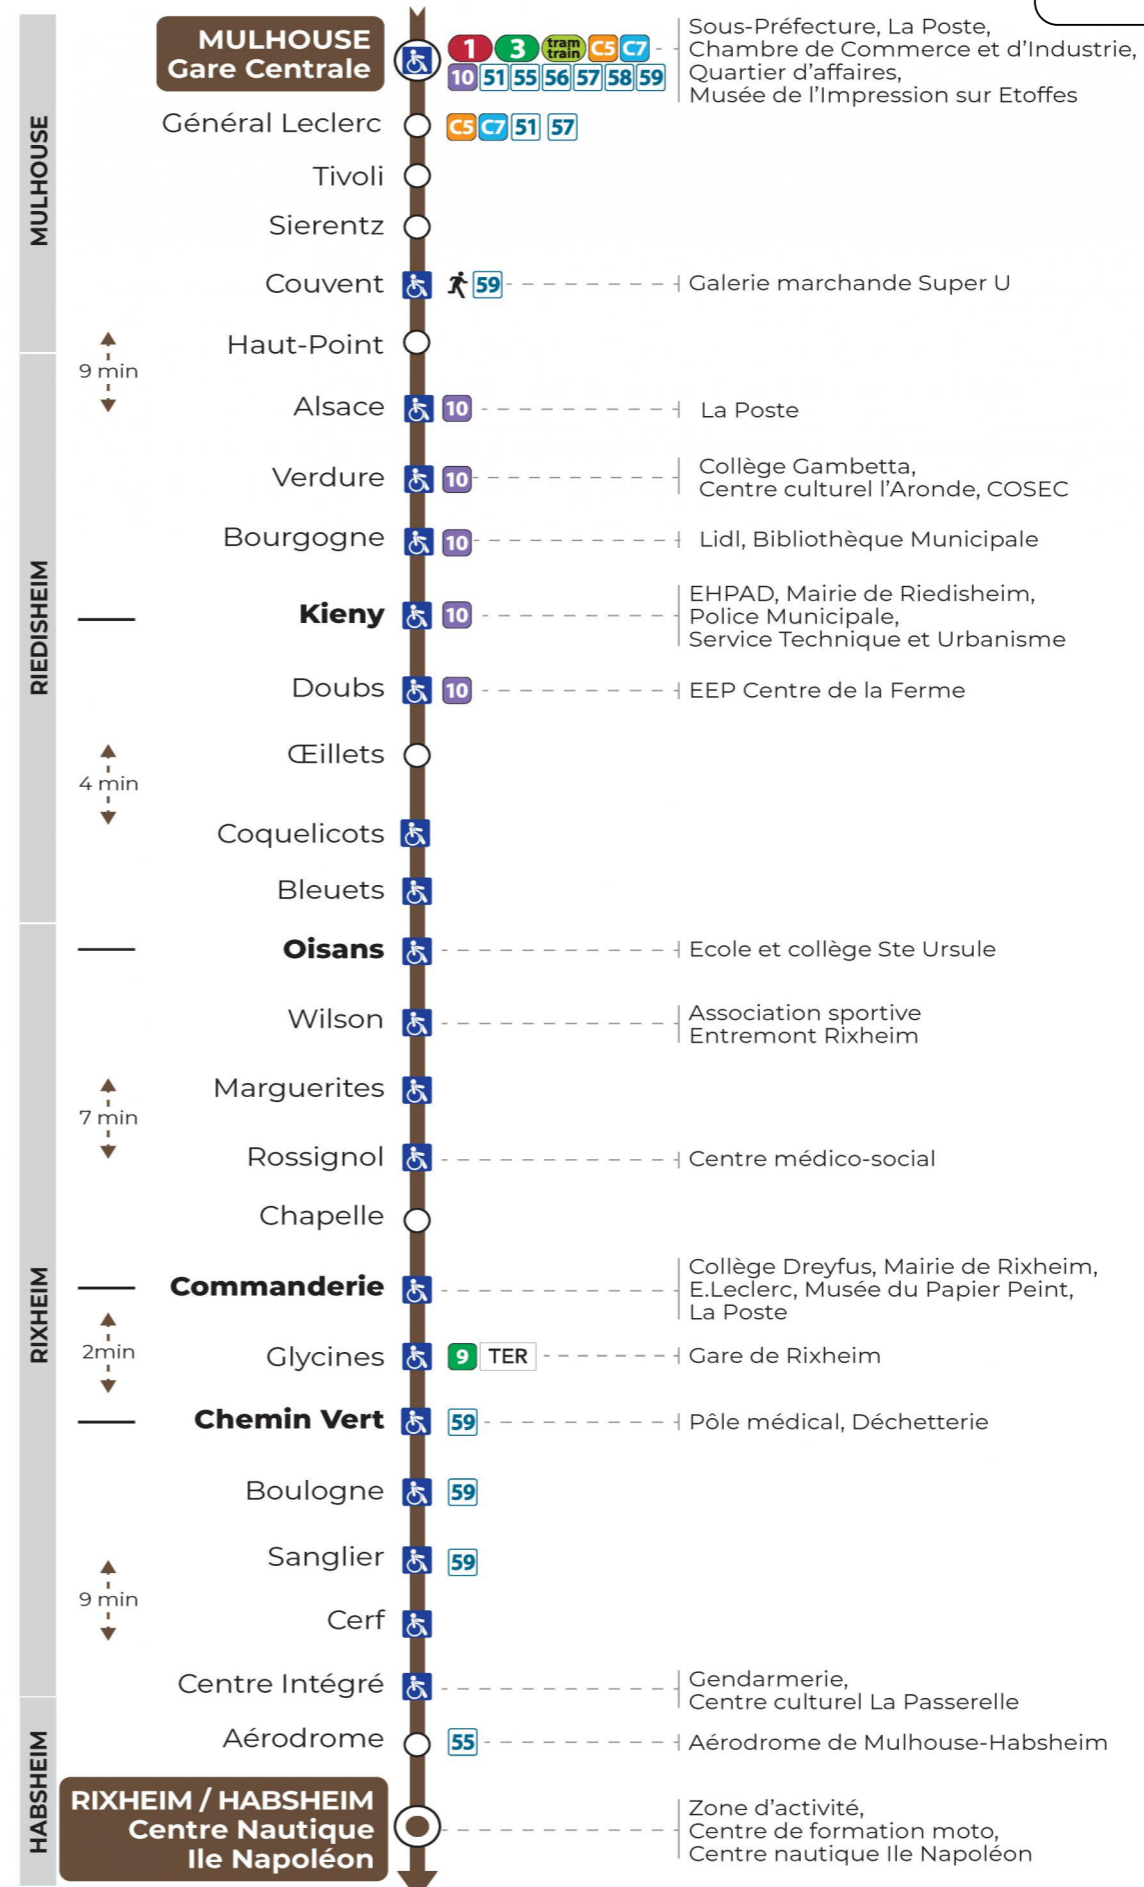

11 arrêt GLYCINES

direction CENTRE NAUTIQUE ILE NAPOLEON

Valables du 4 septembre 2023 au 28 juin 2024 inclus

Gültig vom 4. September 2023 bis zum 28. Juni 2024
Valid from September 4, 2023 to June 28, 2024

Vacances scolaires et samedi

Schulferien und Samstag
School holidays and Saturday

6h	7h	8h	9h	10h	11h	12h	13h	14h	15h	16h	17h	18h	19h	20h	21h	22h
29	20	10	11	13	05	05	20	05	06	15	16	01	01	22	11	38
57	41	34	28	27	28	28	43	20	29	37	38	16	29			
	56	57	50	43	43	43		44	51	52		38	51			
						58										

Vacances scolaires du 10 Mai 2024 au 11 Mai 2024

Schulferien / school holidays

Dimanche et jours fériés

Sonntag und Feiertage
Sunday and bank holidays

8h	9h	10h	11h	12h	13h	14h	15h	16h	17h	18h	19h	20h	21h	22h
26	26	26	26	26	26	26	26	27	28	28	28	06	06	38

Le plus proche
TABAC A RHUM ET CIGARES
66 avenue du General de Gaulle
Rixheim

Votre bus en direct
Flashez ce QR-Code pour connaître le prochain passage en temps réel

Arrêt accessible Correspondance bus à proximité