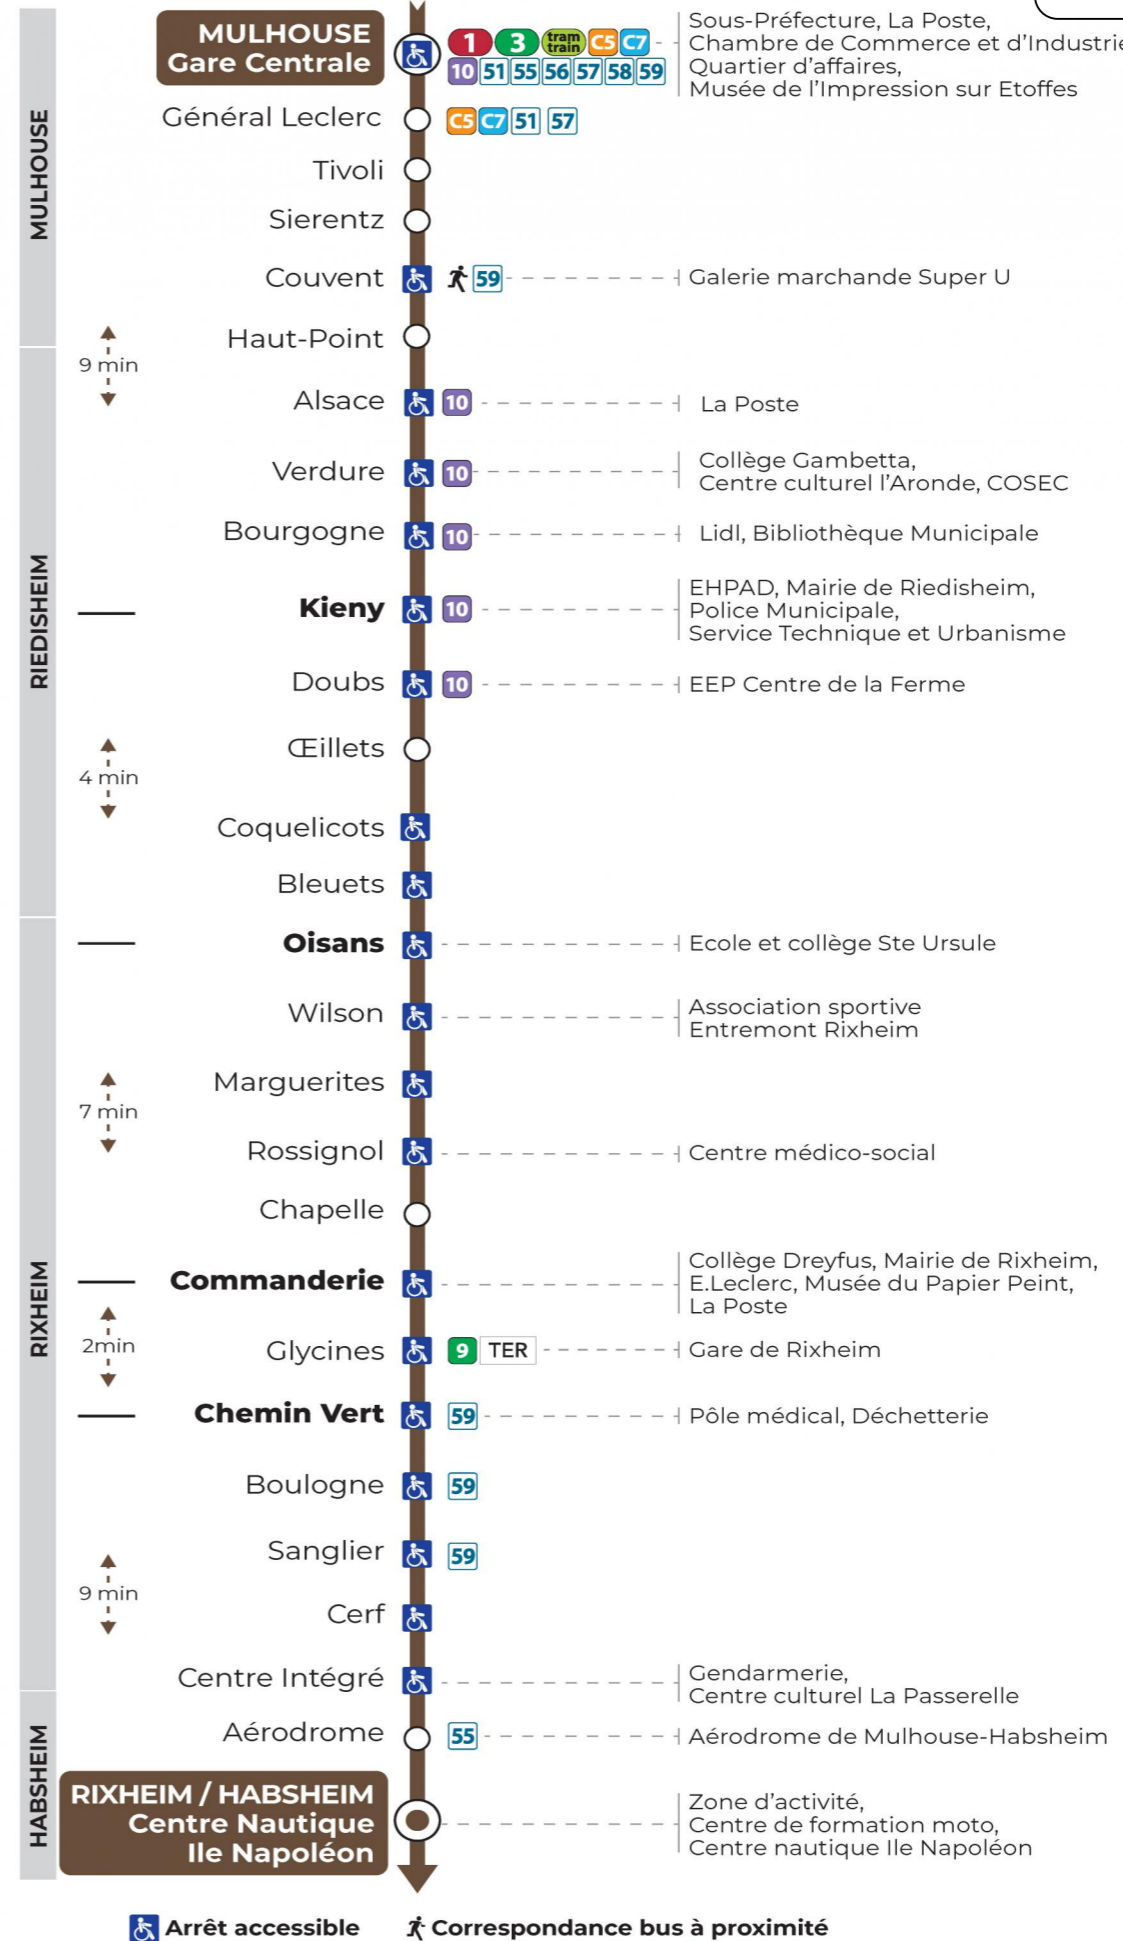

11 arrêt **COMMANDERIE** direction **CENTRE NAUTIQUE ILE NAPOLEON**

Valables du 4 septembre 2023 au 28 juin 2024 inclus

Gültig vom 4. September 2023 bis zum 28. Juni 2024
Valid from September 4, 2023 to June 28, 2024

Vacances scolaires et samedi

Schulferien und Samstag
School holidays and Saturday

6h	7h	8h	9h	10h	11h	12h	13h	14h	15h	16h	17h	18h	19h	20h	21h	22h
29	20	10	10	12	04	04	19	04	05	14	15	00	00	22	11	38
57	41	33	27	26	27	27	42	19	28	36	37	15	29			
	56	56	49	42	42	42		43	50	51		37	51			
						57										

Vacances scolaires du 10 Mai 2024 au 11 Mai 2024

Schulferien / school holidays

Dimanche et jours fériés

Sonntag und Feiertage
Sunday and bank holidays

8h	9h	10h	11h	12h	13h	14h	15h	16h	17h	18h	19h	20h	21h	22h
26	26	26	26	26	26	26	26	27	28	28	28	06	06	38

Le plus proche
TABAC A RHUM ET CIGARES
66 avenue du General de Gaulle
Rixheim

Votre bus en direct

Flashez ce QR-Code pour connaître le prochain passage en temps réel

SAE:755

Arrêt accessible Correspondance bus à proximité