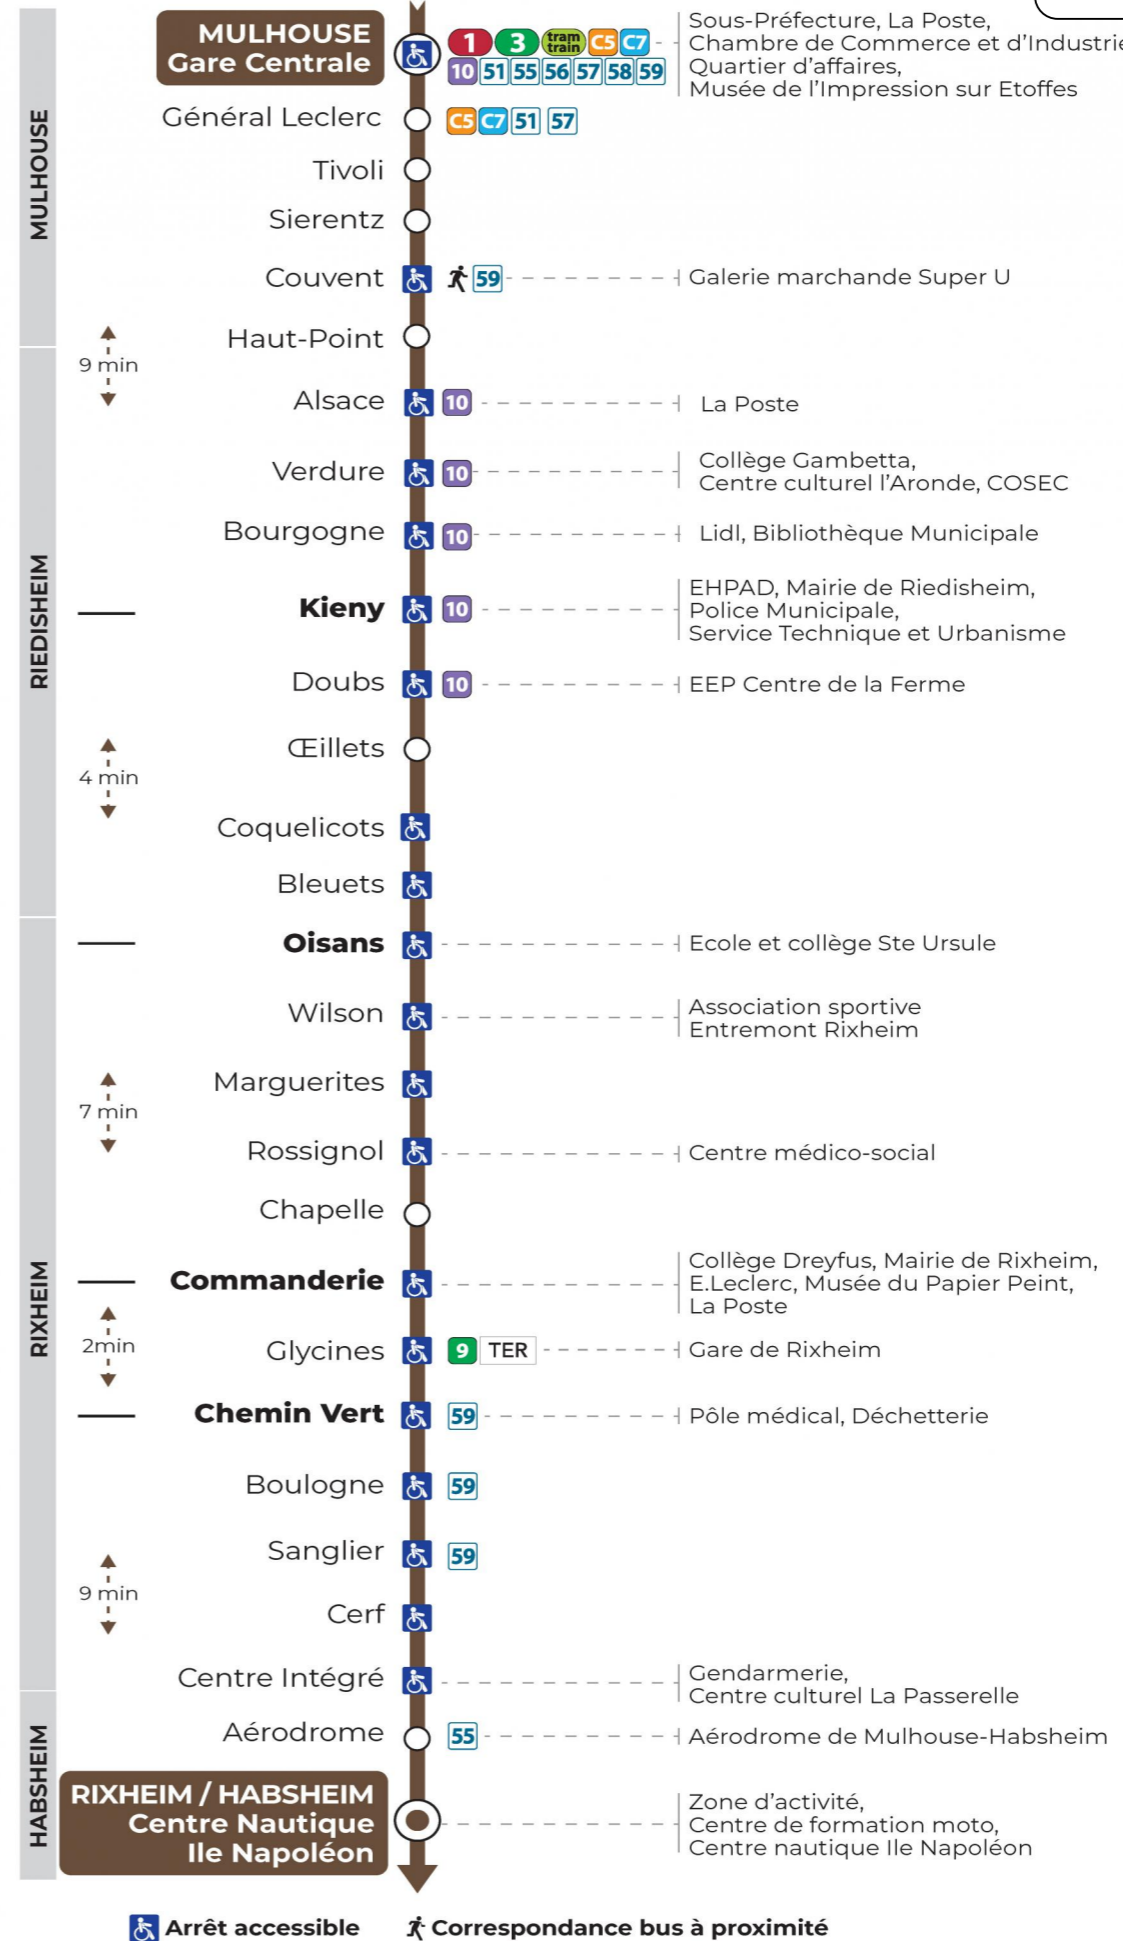

11 arrêt CHAPELLE

direction CENTRE NAUTIQUE ILE NAPOLEON

Valables du 4 septembre 2023 au 28 juin 2024 inclus

Gültig vom 4. September 2023 bis zum 28. Juni 2024
Valid from September 4, 2023 to June 28, 2024

Vacances scolaires et samedi

Schulferien und Samstag
School holidays and Saturday

6h	7h	8h	9h	10h	11h	12h	13h	14h	15h	16h	17h	18h	19h	20h	21h	22h
28	19	09	09	11	03	03	18	03	04	13	13	13	27	21	10	37
56	40	32	26	25	26	26	41	18	27	35	35	35	50			
	55	55	48	41	41	41		42	49	50	58	58				

Vacances scolaires du 10 Mai 2024 au 11 Mai 2024

Schulferien / school holidays

Dimanche et jours fériés

Sonntag und Feiertage
Sunday and bank holidays

8h	9h	10h	11h	12h	13h	14h	15h	16h	17h	18h	19h	20h	21h	22h
25	25	25	25	25	25	25	25	26	26	26	26	05	05	37

Le plus proche
TABAC A RHUM ET CIGARES
66 avenue du General de Gaulle
Rixheim

Votre bus en direct

Flashez ce QR-Code pour connaître le prochain passage en temps réel

SAE:754

(DCM - Jan 2024)