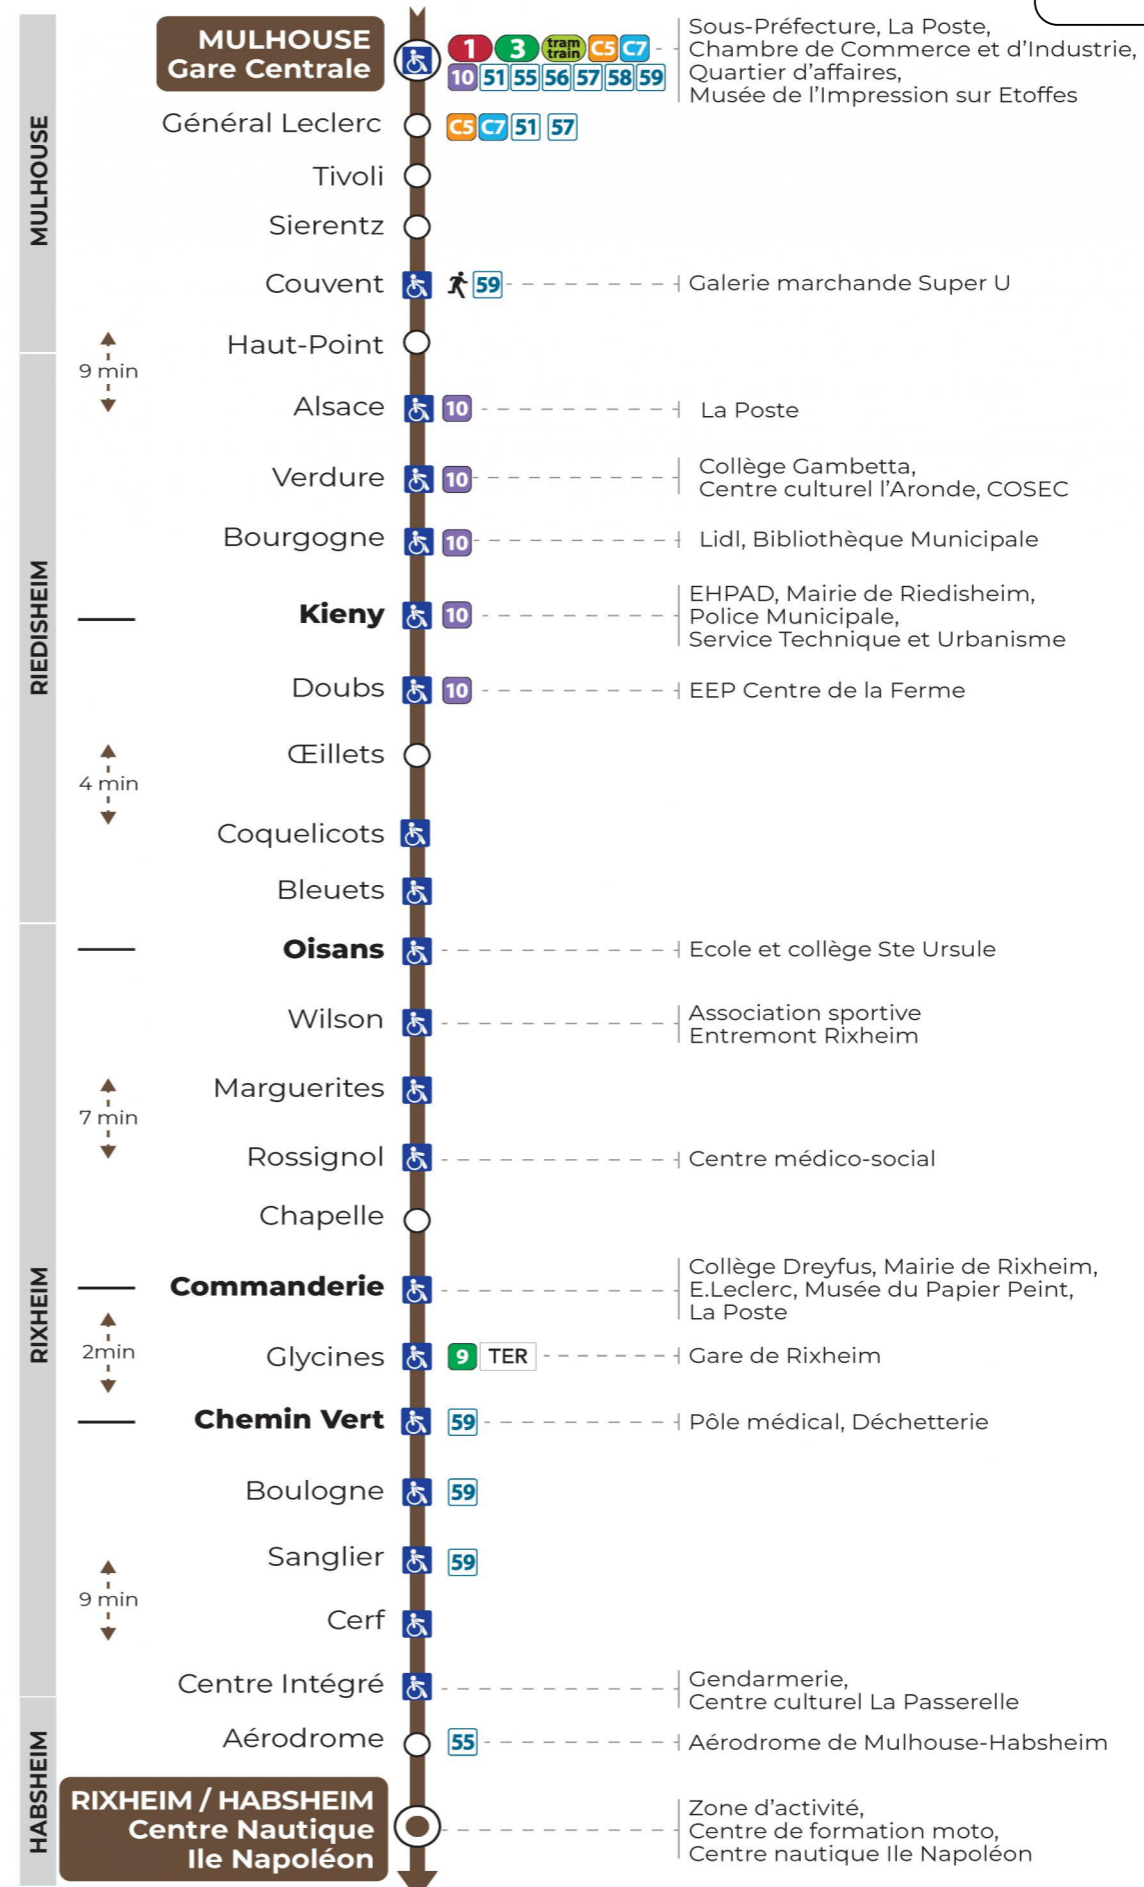

11 arrêt ROSSIGNOL

direction CENTRE NAUTIQUE ILE NAPOLEON

Valables du 4 septembre 2023 au 28 juin 2024 inclus

Gültig vom 4. September 2023 bis zum 28. Juni 2024
Valid from September 4, 2023 to June 28, 2024

Lundi à vendredi en période scolaire

Montag bis Freitag während der Schulzeit
Monday to Friday in school period

6h	7h	8h	9h	10h	11h	12h	13h	14h	15h	16h	17h	18h	19h	20h	21h	22h
29	19	02	10	17	03	12	11	05	11	06	02	01	06	09	09	35
55	38	12	32	41	27	25	24	17	29	19	13	13	28			
	49	21	55		49	35	41	35	47	37	25	25	51			
		30				47	53	53		49	37	37				
		49				59				49	48					

Vacances scolaires et samedi

Schulferien und Samstag
School holidays and Saturday

6h	7h	8h	9h	10h	11h	12h	13h	14h	15h	16h	17h	18h	19h	20h	21h	22h
27	18	08	08	10	02	02	17	02	03	12	12	12	26	20	09	36
55	39	31	25	24	25	25	40	17	26	34	34	34	49			
	54	54	47	40	40	40		41	48	49	57	57				
						55										

Vacances scolaires du 10 Mai 2024 au 11 Mai 2024

Schulferien / school holidays

Dimanche et jours fériés

Sonntag und Feiertage
Sunday and bank holidays

8h	9h	10h	11h	12h	13h	14h	15h	16h	17h	18h	19h	20h	21h	22h
24	24	24	24	24	24	24	24	25	25	25	25	04	04	36

Le plus proche
TABAC A RHUM ET CIGARES
66 avenue du General de Gaulle
Rixheim

Votre bus en direct
Flashez ce QR-Code pour connaître le prochain passage en temps réel

Arrêt accessible Correspondance bus à proximité

(DCM - Jan 2024)