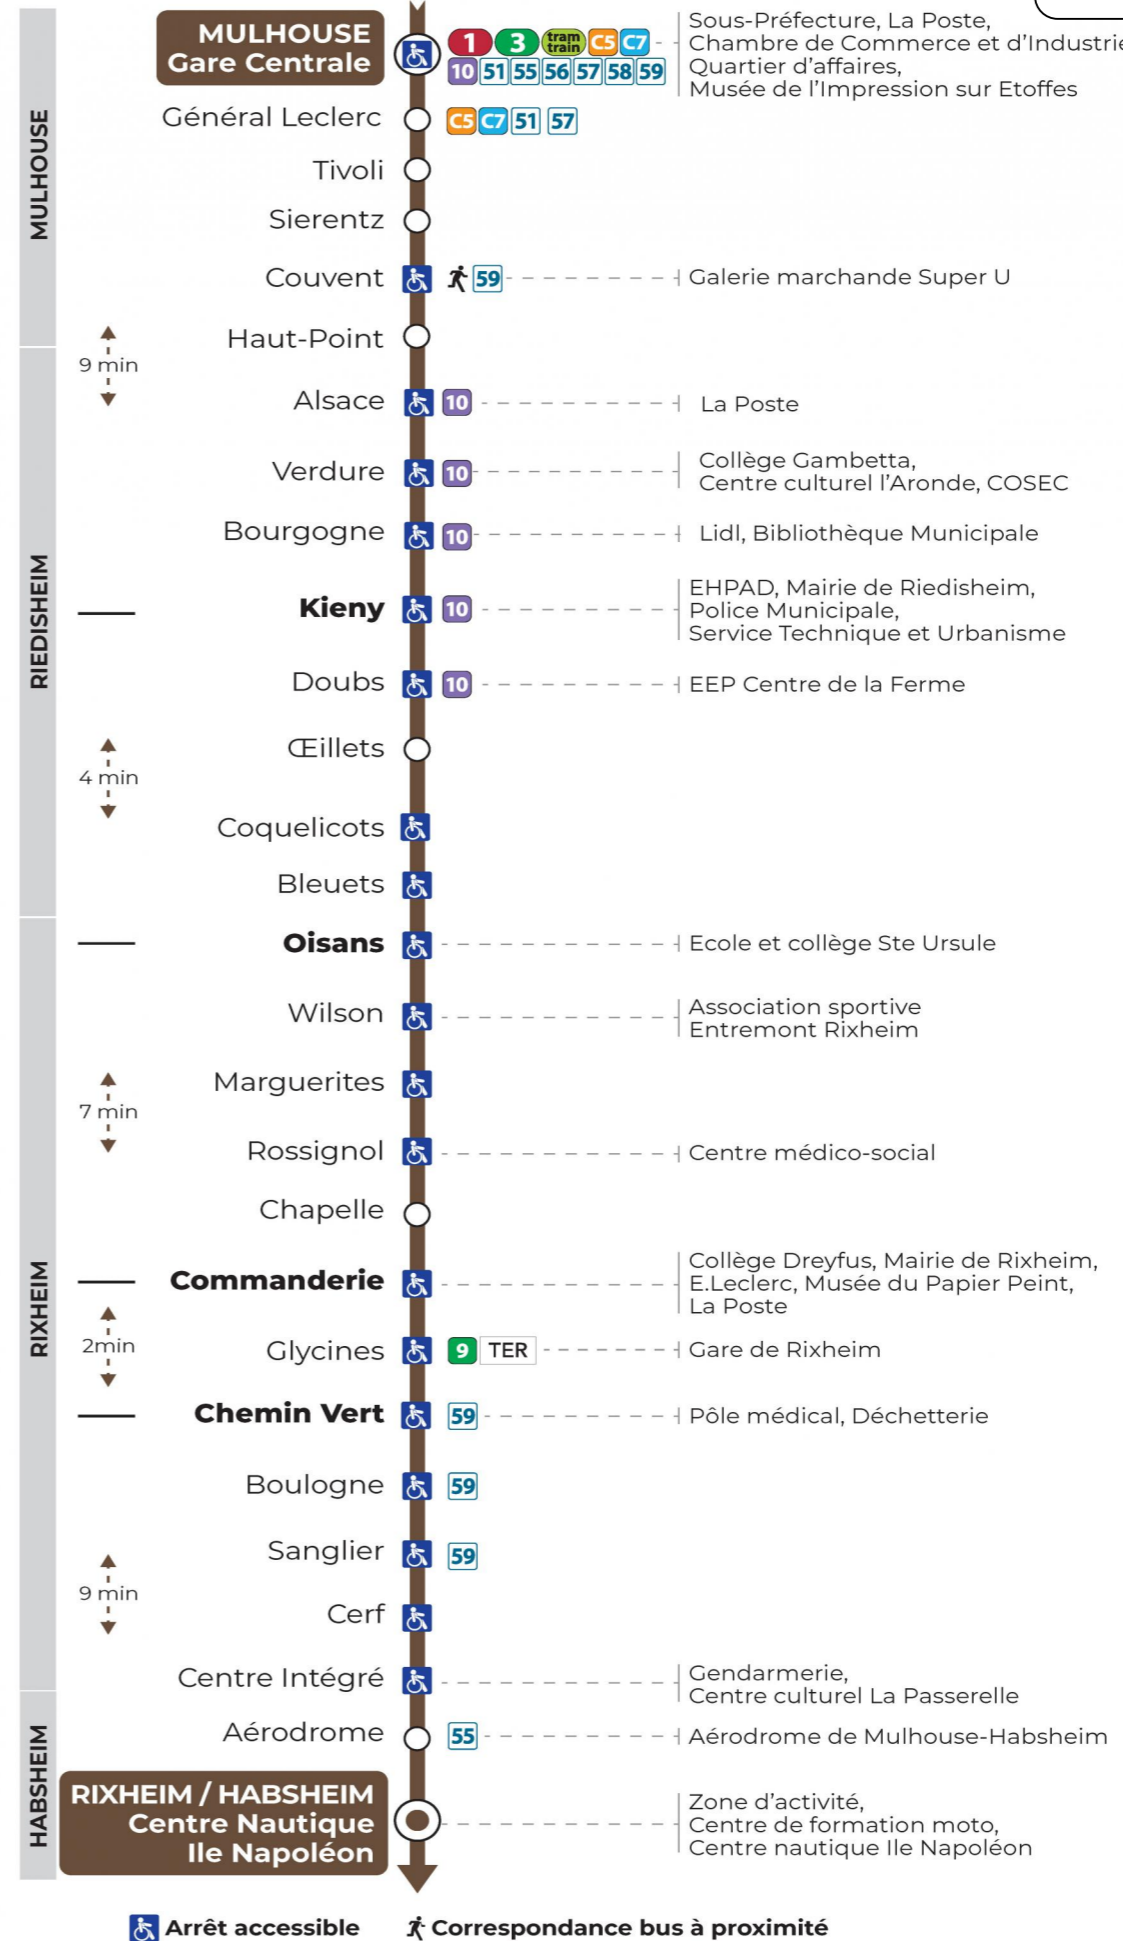

11 arrêt WILSON

direction CENTRE NAUTIQUE ILE NAPOLEON

Valables du 4 septembre 2023 au 28 juin 2024 inclus

Gültig vom 4. September 2023 bis zum 28. Juni 2024
Valid from September 4, 2023 to June 28, 2024

Lundi à vendredi en période scolaire

Montag bis Freitag während der Schulzeit
Monday to Friday in school period

6h	7h	8h	9h	10h	11h	12h	13h	14h	15h	16h	17h	18h	19h	20h	21h	22h
28	18	01	09	16	02	11	10	04	10	05	01	00	05	08	08	34
54	37	11	31	40	26	24	23	16	28	18	12	12	27			
	48	20	54		48	34	40	34	46	36	24	24	50			
		29				46	52	52		48	36	36				
		48				58					48	47				

Vacances scolaires et samedi

Schulferien und Samstag
School holidays and Saturday

6h	7h	8h	9h	10h	11h	12h	13h	14h	15h	16h	17h	18h	19h	20h	21h	22h
26	17	07	07	09	01	01	16	01	02	11	11	11	25	19	08	35
54	38	30	24	23	24	24	39	16	25	33	33	33	48			
	53	53	46	39	39	39		40	47	48	56	56				
						54										

Vacances scolaires du 10 Mai 2024 au 11 Mai 2024

Schulferien / school holidays

Dimanche et jours fériés

Sonntag und Feiertage
Sunday and bank holidays

8h	9h	10h	11h	12h	13h	14h	15h	16h	17h	18h	19h	20h	21h	22h
23	23	23	23	23	23	23	23	24	24	24	24	03	03	35

Le plus proche
TABAC A RHUM ET CIGARES
66 avenue du General de Gaulle
Rixheim

Votre bus en direct

Flashez ce QR-Code pour connaître le prochain passage en temps réel

SAE:1701

(DCM - Jan 2024)