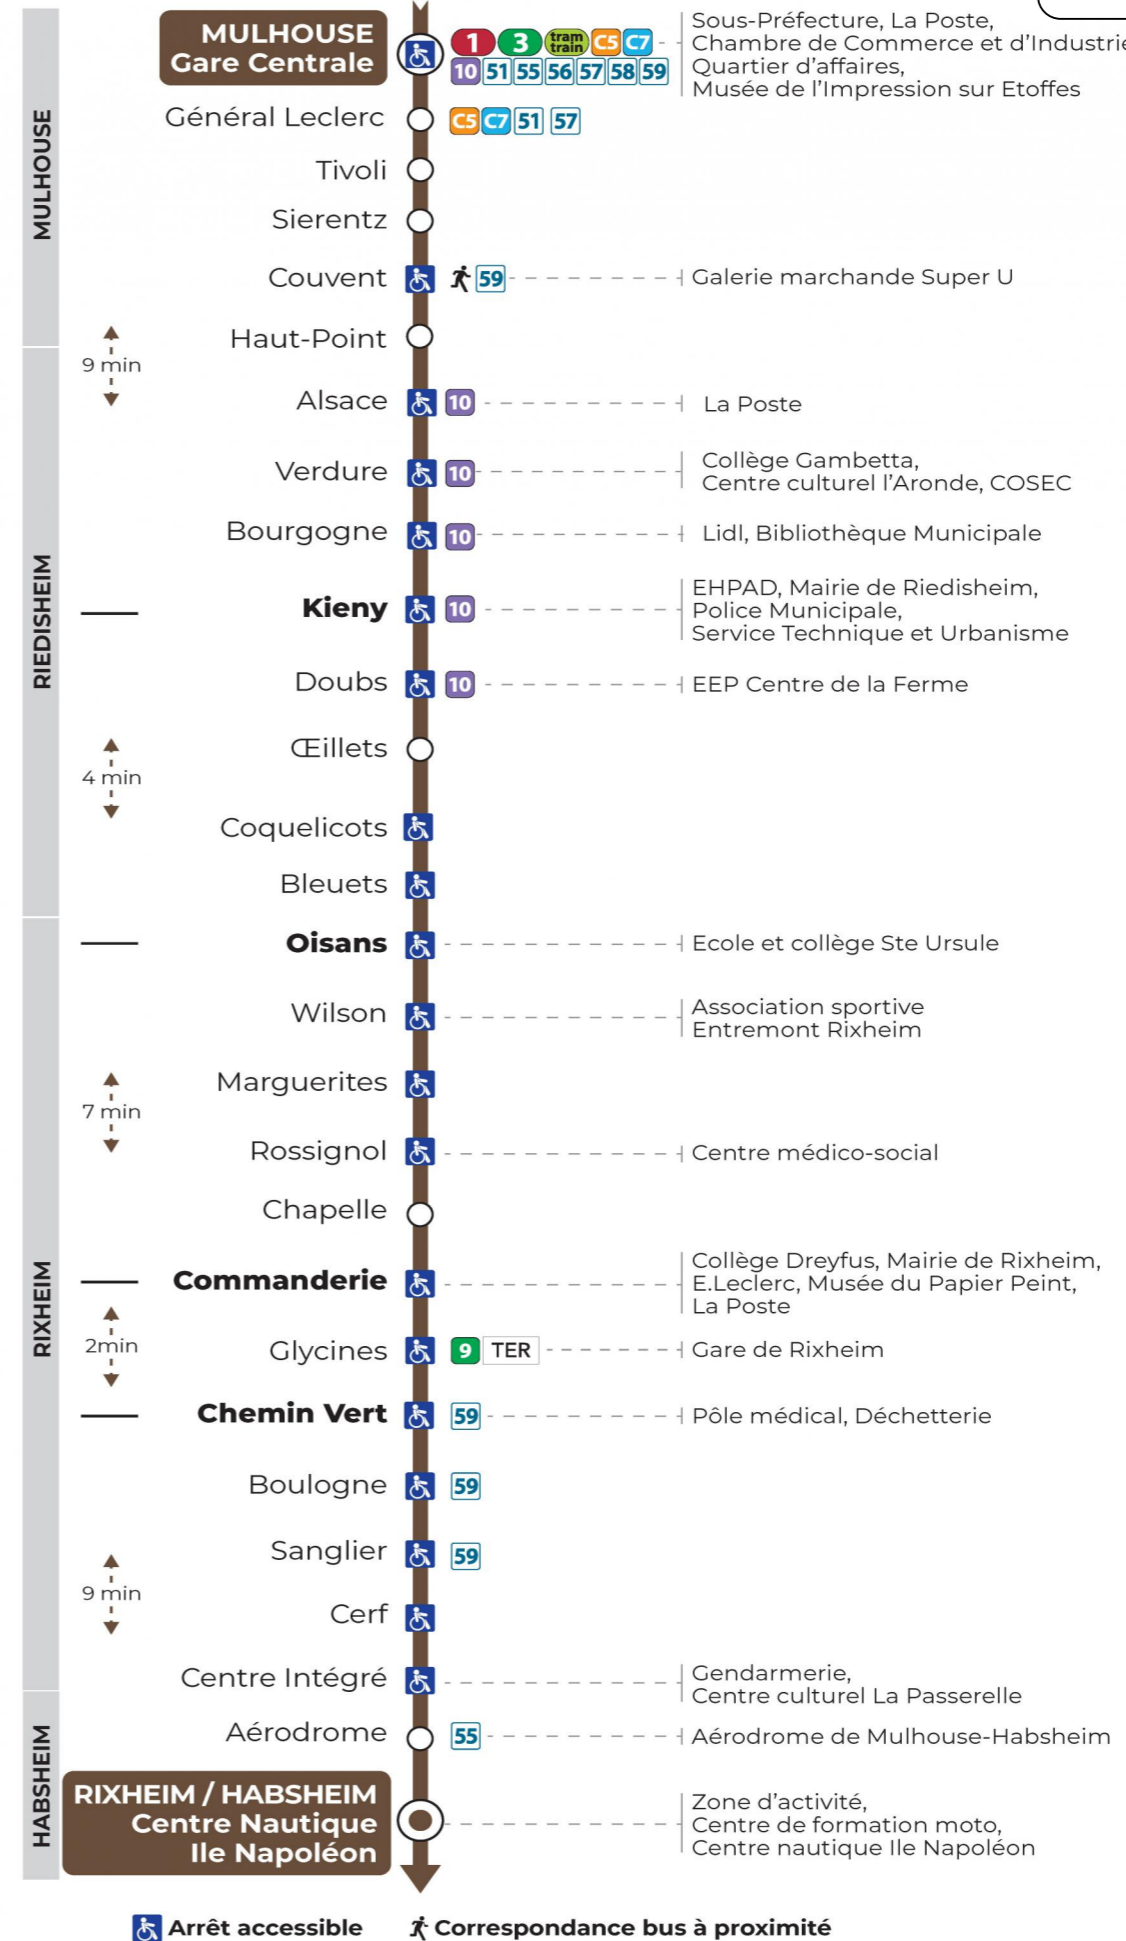

11 arrêt WILSON

direction CENTRE NAUTIQUE ILE NAPOLEON

Valables du 4 septembre 2023 au 28 juin 2024 inclus

Gültig vom 4. September 2023 bis zum 28. Juni 2024
Valid from September 4, 2023 to June 28, 2024

Lundi à vendredi en période scolaire

Montag bis Freitag während der Schulzeit
Monday to Friday in school period

6h	7h	8h	9h	10h	11h	12h	13h	14h	15h	16h	17h	18h	19h	20h	21h	22h
28	18	01	09	16	02	11	10	04	10	05	01	00	05	08	08	34
54	37	11	31	40	26	24	23	16	28	18	12	12	27			
	48	20	54		48	34	40	34	46	36	24	24	50			
		29				46	52	52		48	36	36				
		48				58					48	47				

Vacances scolaires et samedi

Schulferien und Samstag
School holidays and Saturday

6h	7h	8h	9h	10h	11h	12h	13h	14h	15h	16h	17h	18h	19h	20h	21h	22h
26	17	07	07	09	01	01	16	01	02	11	11	11	25	19	08	35
54	38	30	24	23	24	24	39	16	25	33	33	33	48			
	53	53	46	39	39	39		40	47	48	56	56				
						54										

Vacances scolaires

Schulferien / school holidays

du 22 Avr 2024 au 04 Mai 2024
du 10 Mai 2024 au 11 Mai 2024

Dimanche et jours fériés

Sonntag und Feiertage
Sunday and bank holidays

8h	9h	10h	11h	12h	13h	14h	15h	16h	17h	18h	19h	20h	21h	22h
23	23	23	23	23	23	23	23	24	24	24	24	03	03	35

Le plus proche
TABAC A RHUM ET CIGARES
66 avenue du General de Gaulle
Rixheim

Votre bus en direct

Flashez ce QR-Code pour connaître le prochain passage en temps réel

SAE:1701

(DCM - Jan 2024)