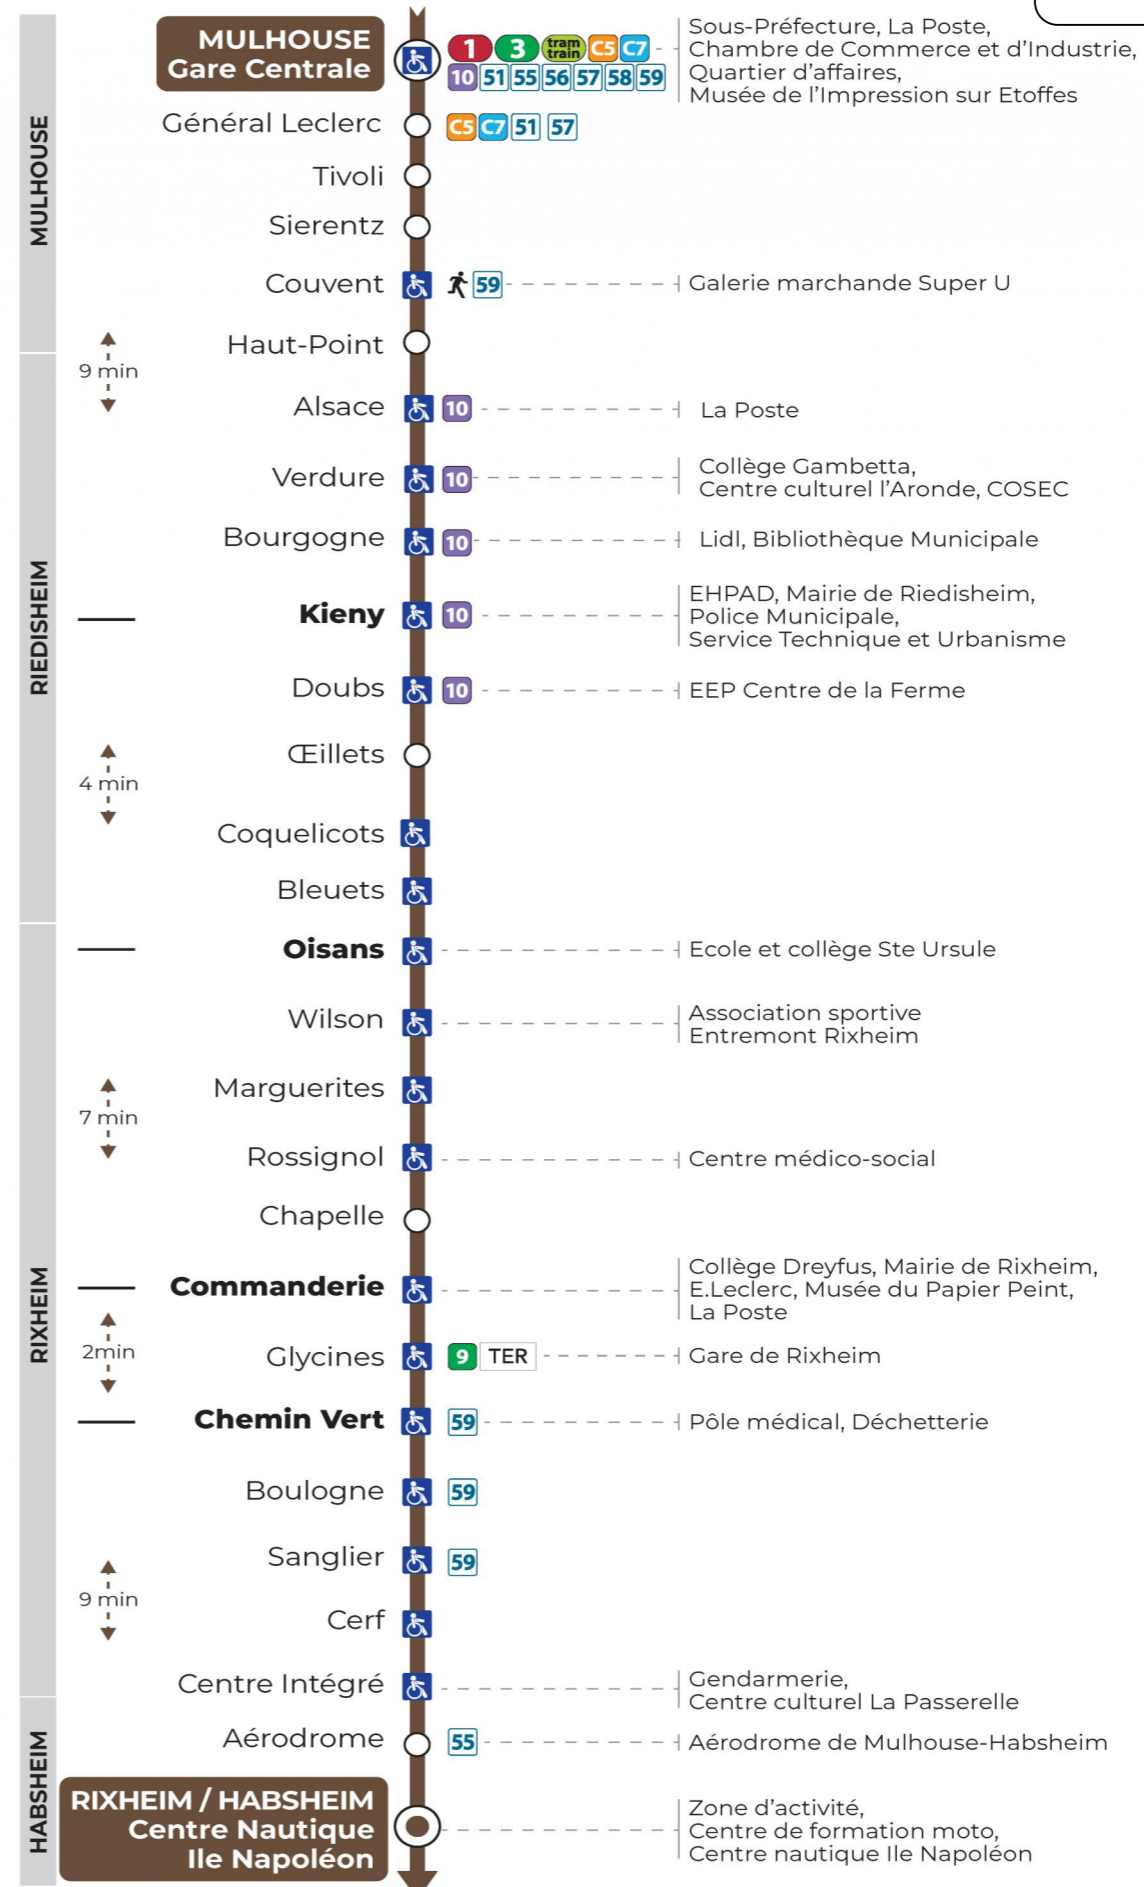

11 arrêt KIENY

direction CENTRE NAUTIQUE ILE NAPOLEON

Valables du 4 septembre 2023 au 28 juin 2024 inclus

Gültig vom 4. September 2023 bis zum 28. Juni 2024
Valid from September 4, 2023 to June 28, 2024

Lundi à vendredi en période scolaire

Vacances scolaires et samedi

Schulferien und Samstag
School holidays and Saturday

6h	7h	8h	9h	10h	11h	12h	13h	14h	15h	16h	17h	18h	19h	20h	21h	22h
20	11	01	01	03	18	18	10	10	18	04	04	04	18	13	02	29
48	32	24	18	17	33	33	33	33	40	26	26	26	42			
	47	47	40	33	55	48	55	55		41	49	49				
				55												

Vacances scolaires du 10 Mai 2024 au 11 Mai 2024

Schulferien / school holidays

Dimanche et jours fériés

Sonntag und Feiertage
Sunday and bank holidays

8h	9h	10h	11h	12h	13h	14h	15h	16h	17h	18h	19h	20h	21h	22h
17	17	17	17	17	17	17	17	18	18	18	18	57		29

Le plus proche
TABAC LE CADRE NOIR
2 rue de Mulhouse
Riedisheim

Votre bus en direct

Flashez ce QR-Code pour connaître le prochain passage en temps réel

Arrêt accessible Correspondance bus à proximité