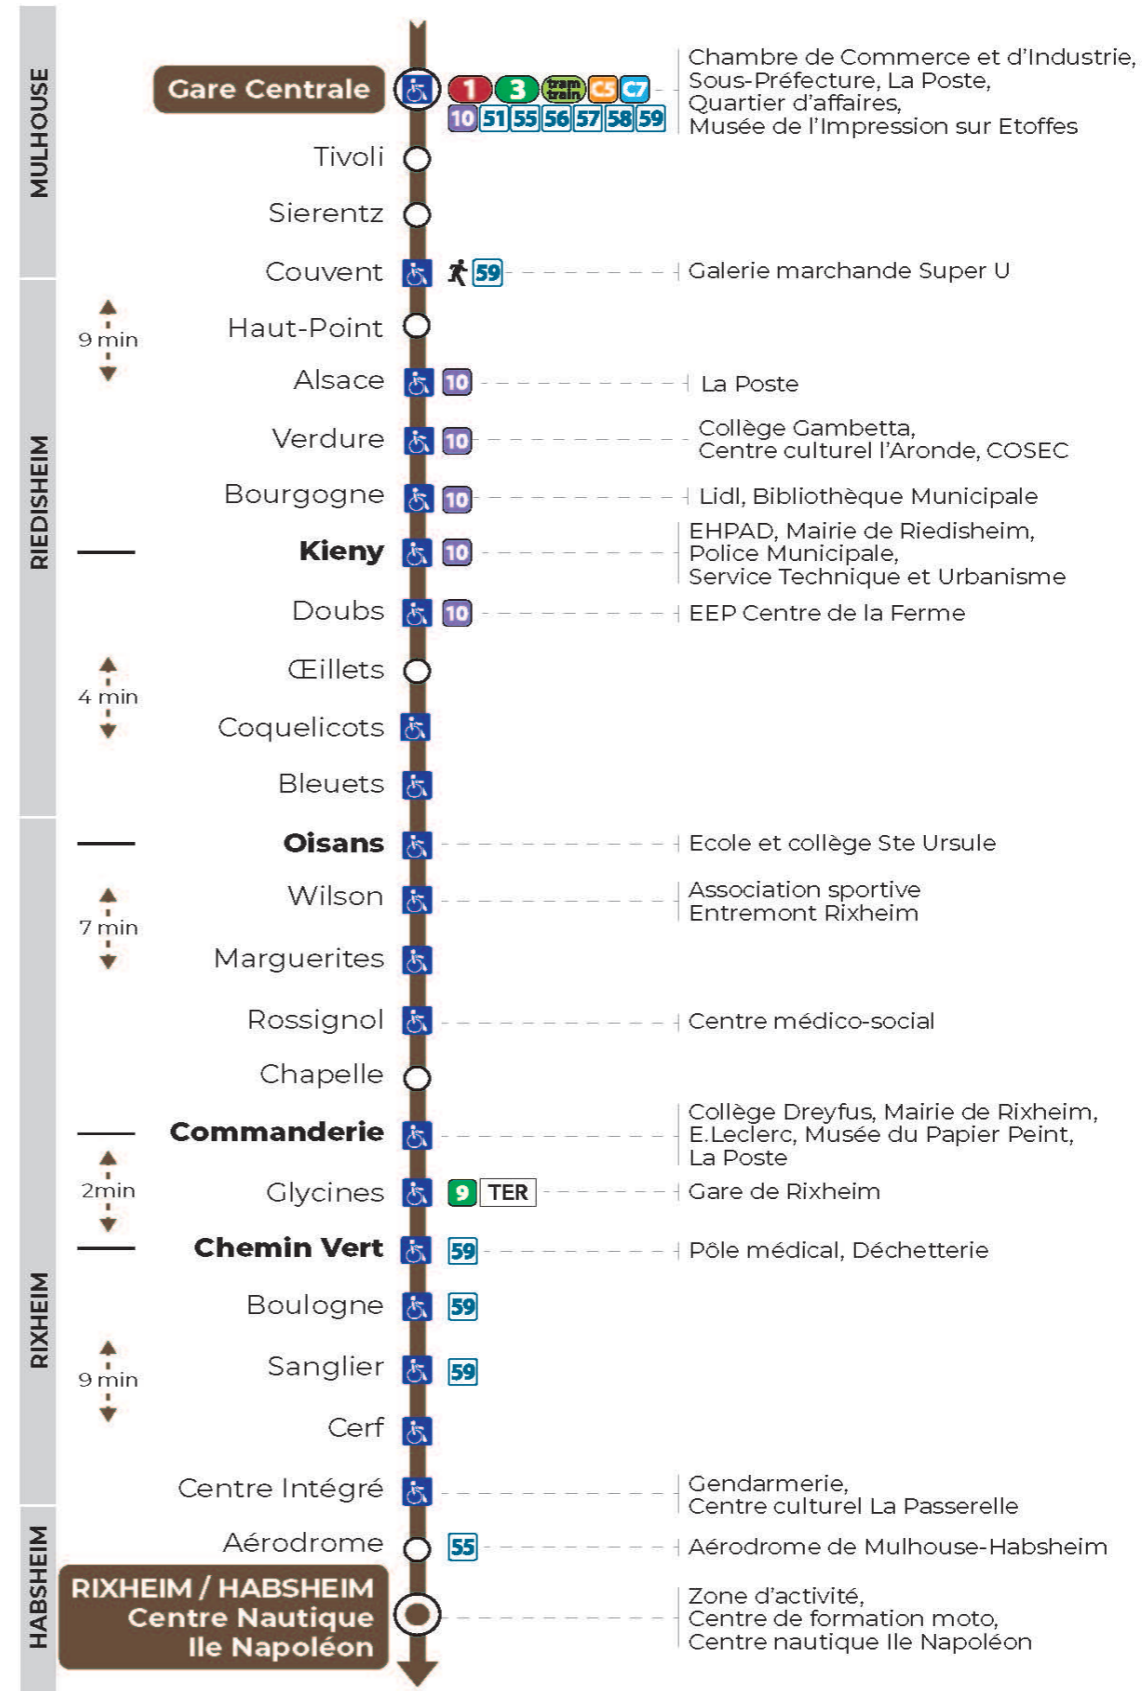

## direction CENTRE NAUTIQUE ILE NAPOLEON

### Vacances scolaires

Schulferien / school holidays

du 27 Déc 2023 au 06 Jan 2024  
du 26 Fév 2024 au 09 Mar 2024  
du 22 Avr 2024 au 04 Mai 2024  
du 10 Mai 2024 au 11 Mai 2024

### Dimanche et jours fériés

Sonntag und Feiertage  
Sunday and bank holidays

8h	9h	10h	11h	12h	13h	14h	15h	16h	17h	18h	19h	20h	21h	22h
15	15	15	15	15	15	15	15	16	16	16	16	55		27

**Le plus proche**  
**TABAC LE CADRE NOIR**  
2 rue de Mulhouse  
Riedisheim

**Votre bus en direct**

Flashez ce QR-Code pour connaître le prochain passage en temps réel

Arrêt accessible  
 Correspondance bus à proximité