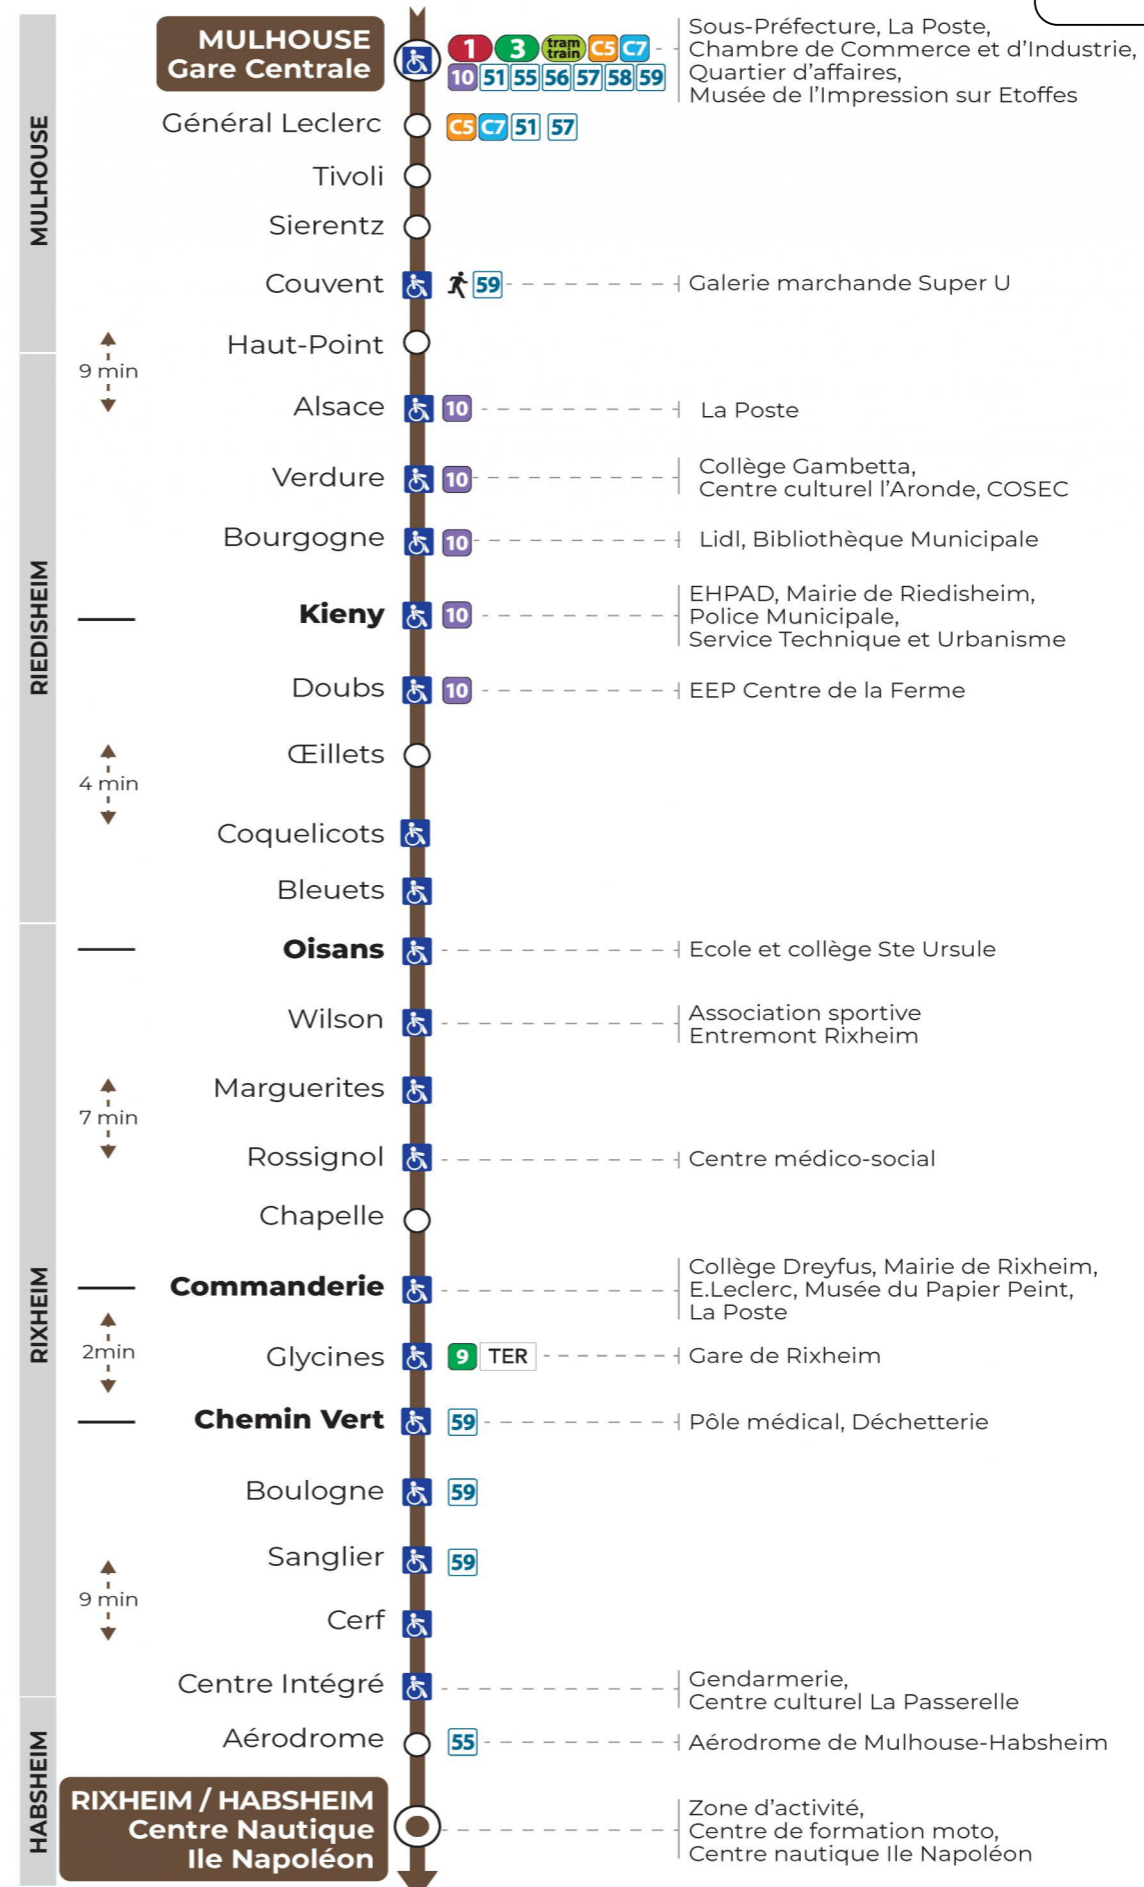

## direction CENTRE NAUTIQUE ILE NAPOLEON

### Vacances scolaires du 10 Mai 2024 au 11 Mai 2024

Schulferien / school holidays

### Dimanche et jours fériés

Sonntag und Feiertage  
Sunday and bank holidays

8h	9h	10h	11h	12h	13h	14h	15h	16h	17h	18h	19h	20h	21h	22h
15	15	15	15	15	15	15	15	16	16	16	16	55		27

**Le plus proche**  
**TABAC LE CADRE NOIR**  
2 rue de Mulhouse  
Riedisheim

**Votre bus en direct**

Flashez ce QR-Code pour connaître le prochain passage en temps réel

Arrêt accessible Correspondance bus à proximité